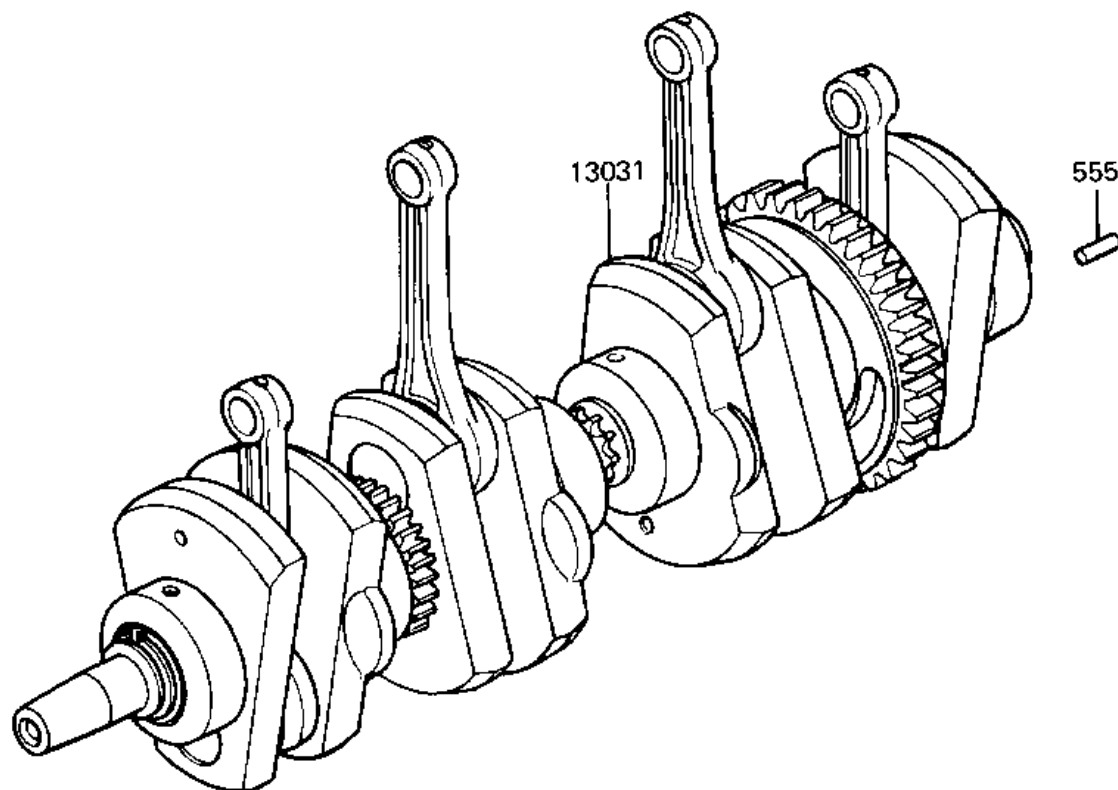

## 1982 Replica PARTS DIAGRAM

CRANKSHAFT

E1321-0058

## 1982 Replica PARTS LIST

### CRANKSHAFT

ITEM NAME	PART NUMBER	QUANTITY
CRANKSHAFT-COMP (Ref # 13031)	13031-1046	1
PIN-SPRING,4X8 (Ref # 555)	555A0408	1