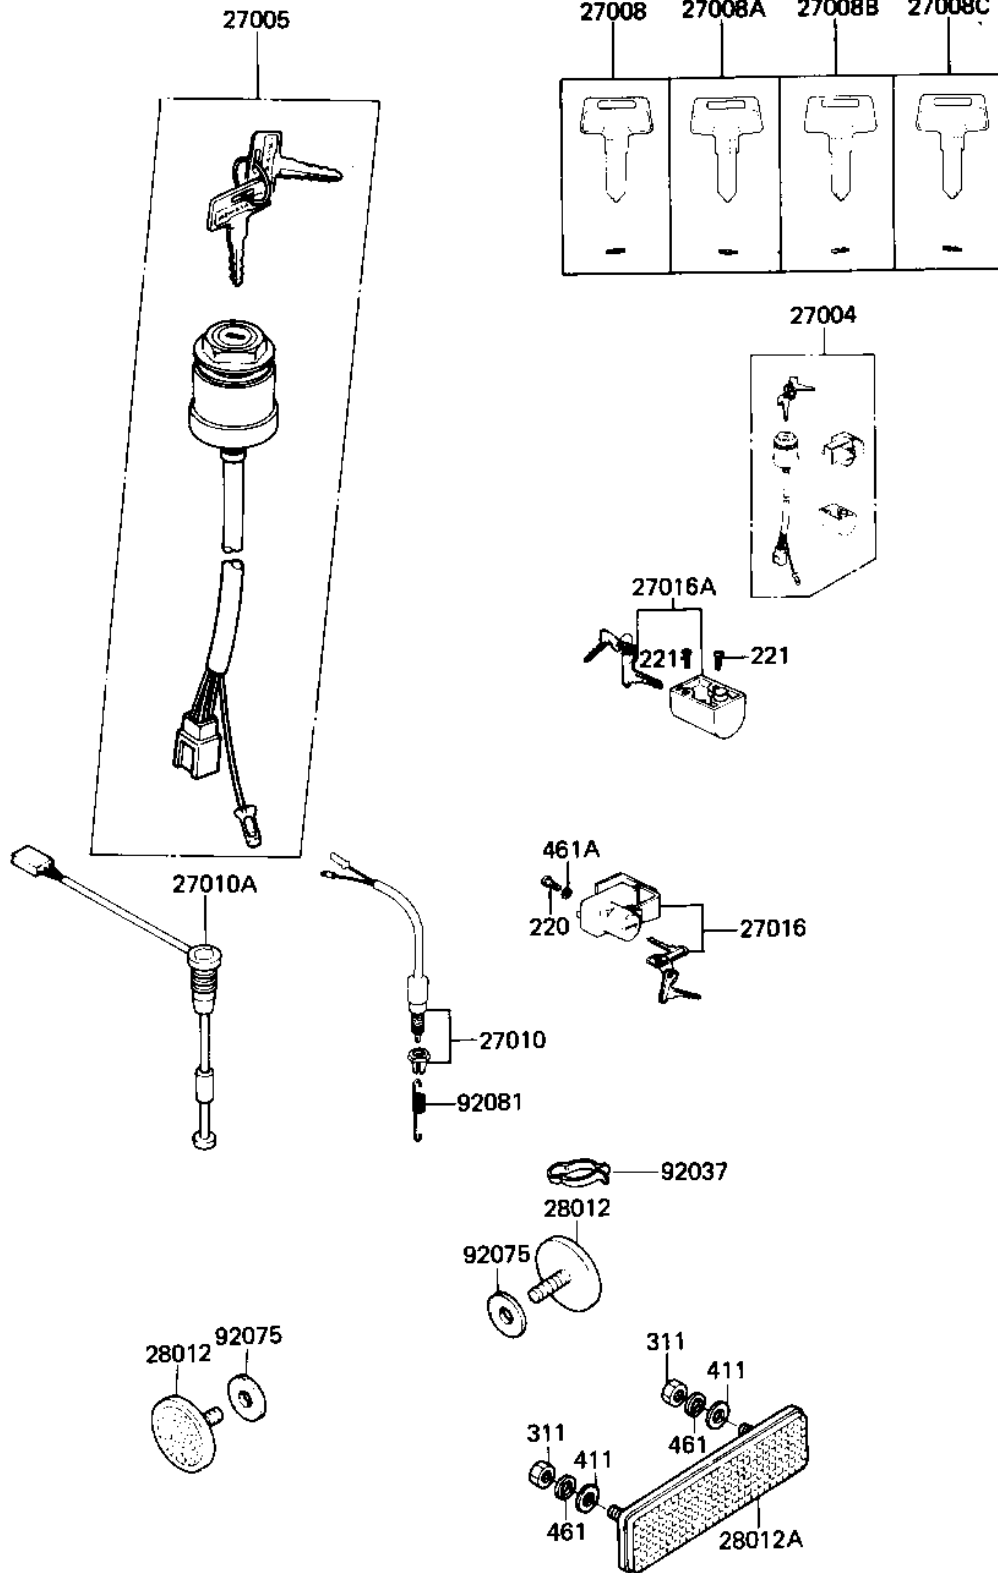

1982 Mini GP PARTS DIAGRAM

IGNITION SWITCH/LOCKS/REFLECTORS

F2770-0133

1982 Mini GP PARTS LIST

IGNITION SWITCH/LOCKS/REFLECTORS

ITEM NAME	PART NUMBER	QUANTITY
SWITCH-ASSY (Ref # 27004)	27004-5172	1
SWITCH-ASSY-IGNITION (Ref # 27005)	27005-1067	1
KEY-LOCK,BLANK (Ref # 27008)	27008-1041	1
KEY-LOCK,BLANK (Ref # 27008A)	27008-1042	1
KEY-LOCK,BLANK (Ref # 27008B)	27008-1043	1
KEY-LOCK,BLANK (Ref # 27008C)	27008-1044	1
SWITCH,BRAKE LIGHT (Ref # 27010)	27010-025	1
SWITCH,OIL LEVEL (Ref # 27010A)	27010-1049	1
LOCK-ASSY,HELMET (Ref # 27016)	27016-5040	1
LOCK-ASSY,STEERING (Ref # 27016A)	27016-5041	1
REFLECTOR,REFLEX (Ref # 28012)	28012-016	1
REFLECTOR,REAR REFLEX (Ref # 28012A)	28012-1005	1
CLAMP,CLUTCH CABLE (Ref # 92037)	92037-1086	1
DAMPER RUBBER,REFLECT (Ref # 92075)	92094-011	1
SPRING BRAKE LAMP SW (Ref # 92081)	27011-006	1
SCREW PAN HEAD 6X10 (Ref # 220)	220B0610	1
SCREW CNTSNK HD 6X10 (Ref # 221)	221B0610	1
NUT,5MM (Ref # 311)	311B0500	1
WASHER PLAIN 5MM (Ref # 411)	411B0500	1
WASHER SPRING 5MM (Ref # 461)	461F0500	1
WASHER SPRING 6MM (Ref # 461A)	461F0600	1