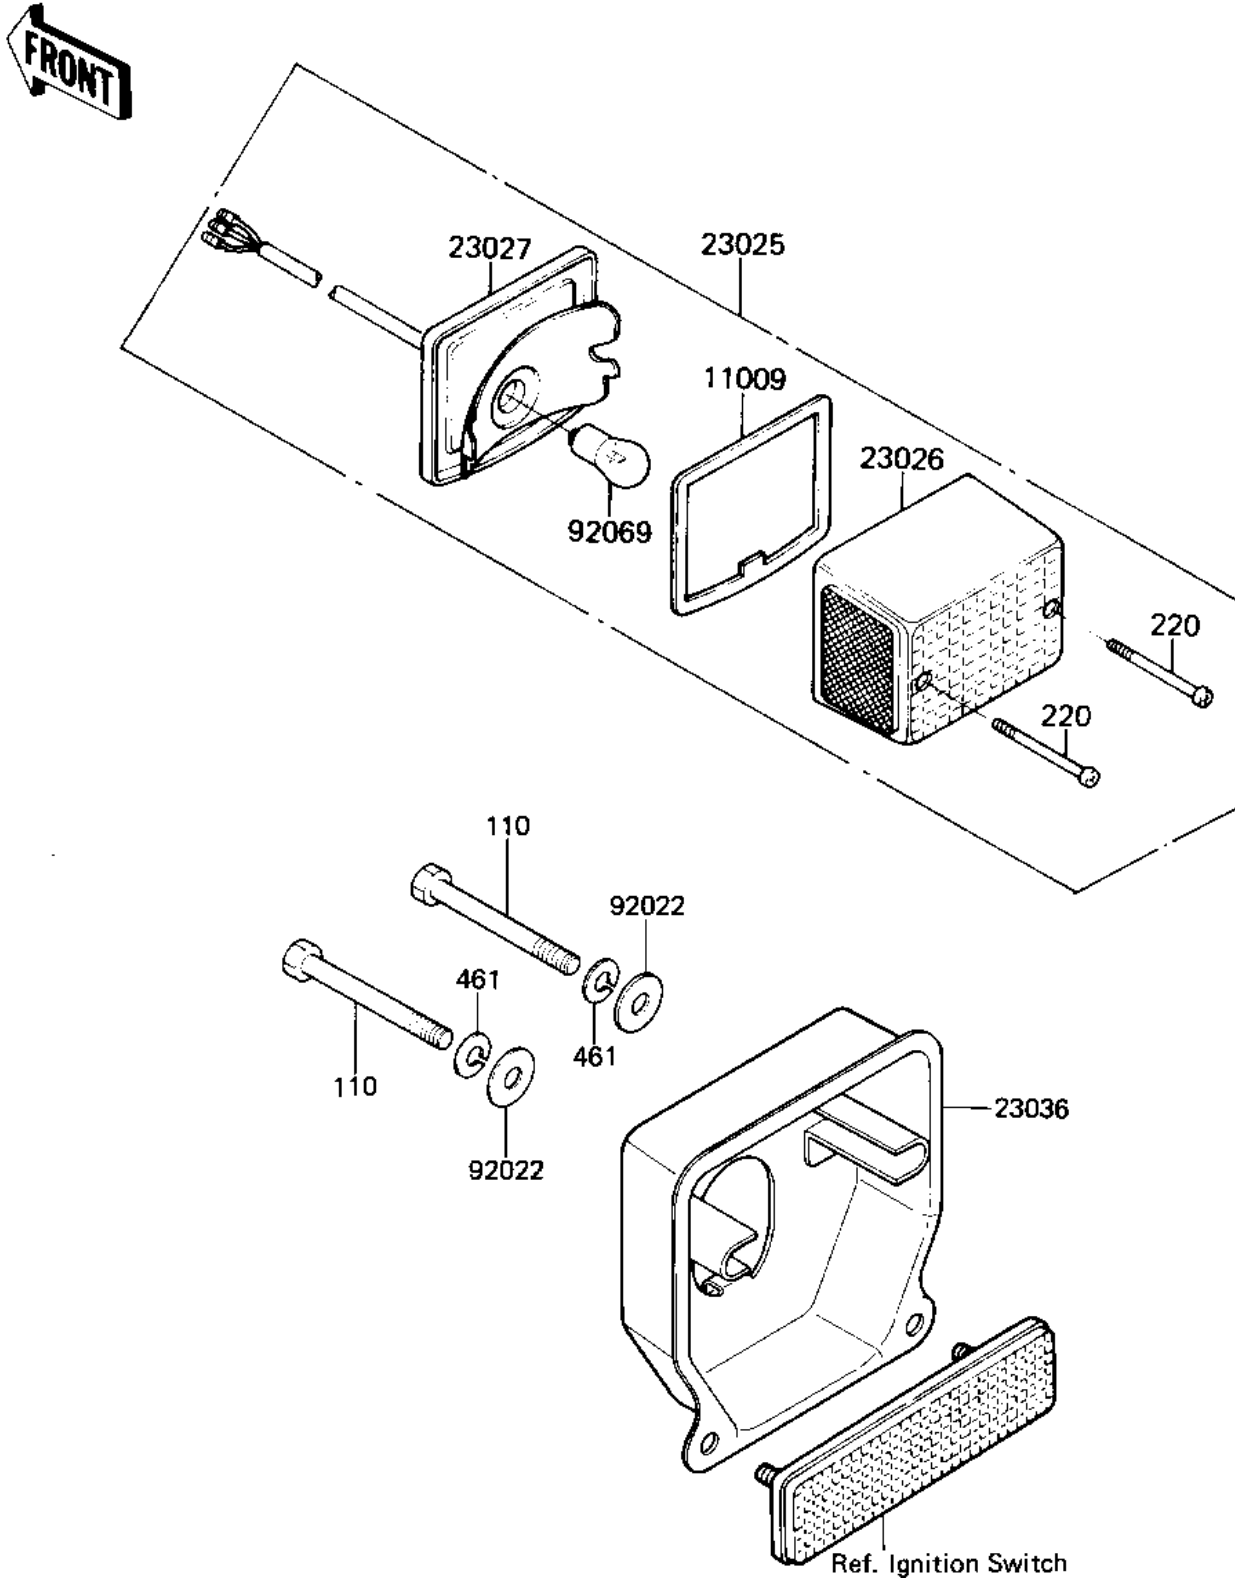

## 1982 Mini GP PARTS DIAGRAM

TAILLIGHT

F2720-0114

### TAILLIGHT

ITEM NAME	PART NUMBER	QUANTITY
GASKET,TAIL LAMP LENS (Ref # 11009)	11009-1078	1
LAMP-TAIL (Ref # 23025)	23025-1032	1
LENS,TAIL LAMP (Ref # 23026)	23026-1003	1
CASE,TAIL LAMP (Ref # 23027)	23027-1020	1
BRACKET-TAIL LAMP (Ref # 23036)	23036-1049	1
WASHER PLAIN (Ref # 92022)	92022-024	1
BULB,60-32/3CP (Ref # 92069)	92069-074	1
BOLT,HEX HEAD,6X50 (Ref # 110)	110G0650	1
SCREW-PAN-CROS,4X40 (Ref # 220)	220R0440	1
WASHER SPRING 6MM (Ref # 461)	461F0600	1