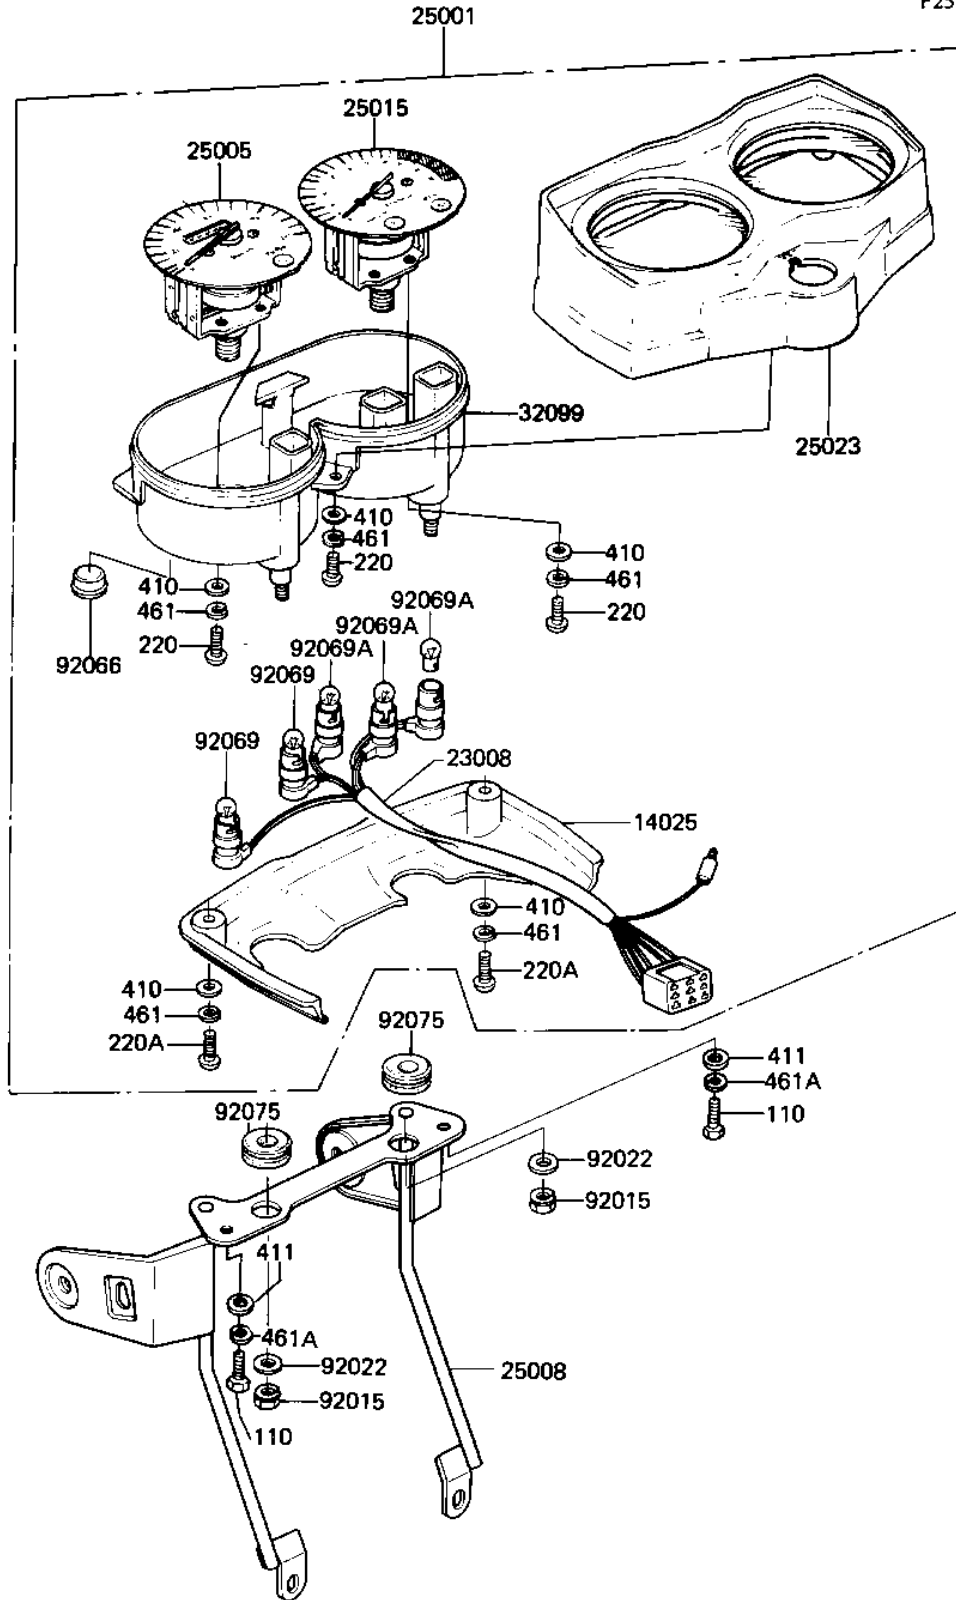

## 1982 Mini GP PARTS DIAGRAM

METERS

F2530-0143

## 1982 Mini GP PARTS LIST

### METERS

ITEM NAME	PART NUMBER	QUANTITY
COVER,METER,LWR (Ref # 14025)	14025-1376	1
SOCKET-ASSY,METER (Ref # 23008)	23008-1162	1
METER-ASSY,MPH (Ref # 25001)	25001-1350	1
SPEEDOMETER,MPH (Ref # 25005)	25005-1187	1
BRACKET-METER (Ref # 25008)	25008-1050	1
TACHOMETER (Ref # 25015)	25015-1091	1
COVER-METER CASE (Ref # 25023)	25023-1029	1
CASE,METER (Ref # 32099)	32099-1021	1
NUT,LOCK 6MM (Ref # 92015)	92017-014	1
WASHER 6.5X20X1.6T (Ref # 92022)	92022-125	1
BULB 6V 1.5W (Ref # 92069)	92069-024	1
BULB-6V 3W (Ref # 92069A)	92069-053	1
DAMPER (Ref # 92075)	92075-1337	1
BOLT-UPSET,6X16 (Ref # 110)	112G0616	1
SCREW PAN HEAD 4X10 (Ref # 220)	220B0410	1
SCREW-PAN-CRROSS,4X12 (Ref # 220A)	220B0412	1
WASHER PLAIN 4MM (Ref # 410)	410B0400	1
WASHER PLAIN 6MM (Ref # 411)	411B0600	1
WASHER SPRING 4MM (Ref # 461)	461F0400	1
WASHER SPRING 6MM (Ref # 461A)	461F0600	1