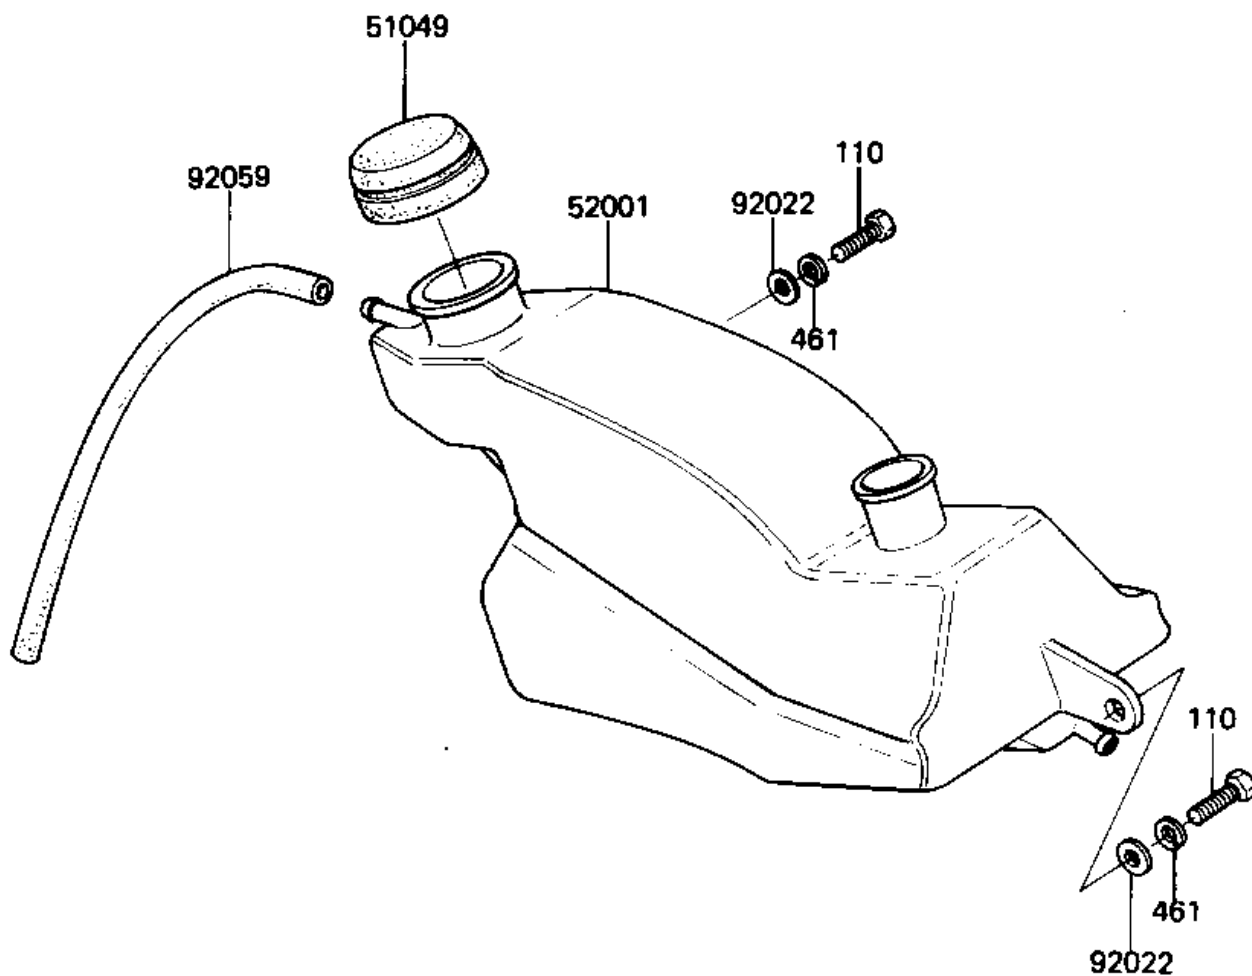

## 1982 Mini GP PARTS DIAGRAM

OIL TANK

F2450-0003

## 1982 Mini GP PARTS LIST

### OIL TANK

ITEM NAME	PART NUMBER	QUANTITY
CAP-OIL TANK (Ref # 51049)	51049-1004	1
TANK-OIL (Ref # 52001)	52001-1009	1
WASHER 6.5X20X1.6T (Ref # 92022)	92022-125	1
TUBE (Ref # 92059)	92059-074	1
BOLT-UPSET,6X16 (Ref # 110)	112G0616	1
WASHER SPRING 6MM (Ref # 461)	461F0600	1