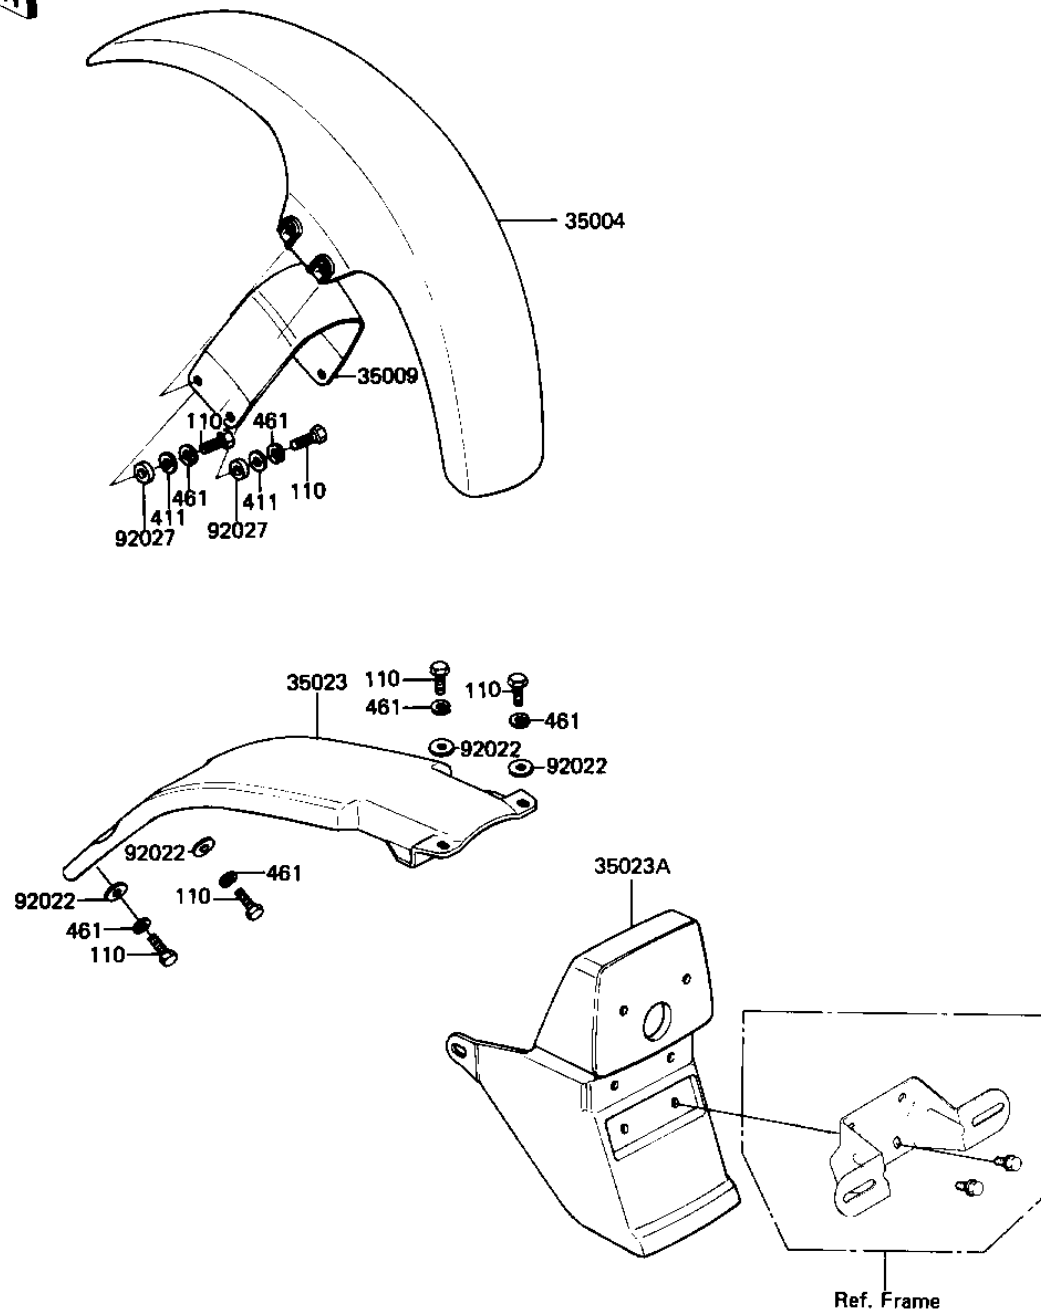

1982 Mini GP PARTS DIAGRAM

FENDERS

F2170-0142

1982 Mini GP PARTS LIST

FENDERS

ITEM NAME	PART NUMBER	QUANTITY
FENDER-FR,F.RED (Ref # 35004)	35004-1057-6L	1
BRACE,FRONT FENDER (Ref # 35009)	35009-1023	1
FENDER-RR (Ref # 35023)	35023-1030	1
FENDER-RR,BLACK (Ref # 35023A)	35023-1034-6Z	1
WASHER 6.5X20X1.6T (Ref # 92022)	92022-125	1
COLLAR,6.5X8.5X3 (Ref # 92027)	92027-1359	1
BOLT-UPSET,6X16 (Ref # 110)	112G0616	1
WASHER PLAIN 6MM (Ref # 411)	411B0600	1
WASHER SPRING 6MM (Ref # 461)	461F0600	1