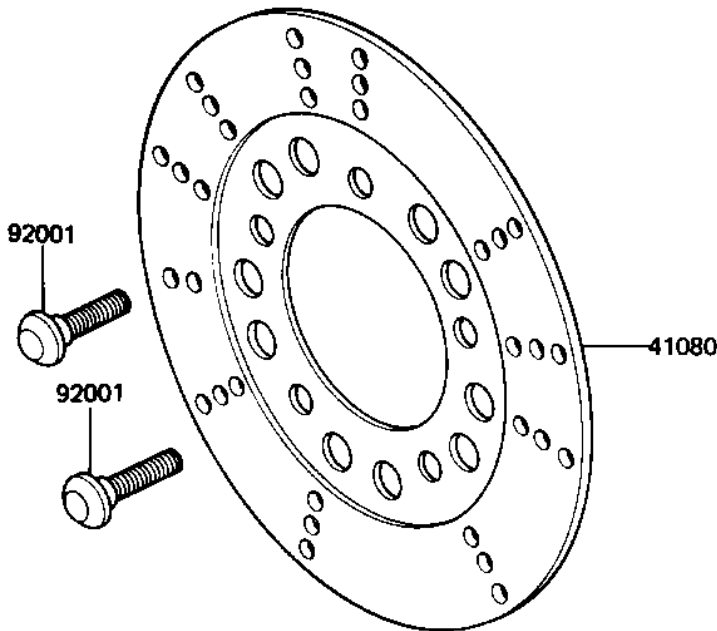

1982 Mini GP PARTS DIAGRAM

FRONT BRAKE

F2292-0032

1982 Mini GP PARTS LIST

FRONT BRAKE

ITEM NAME	PART NUMBER	QUANTITY
DISC,FR,SILVER (Ref # 41080)	41080-1140	1
CALIPER-ASSY (Ref # 43041)	43041-1044	1
PISTON-CALIPER (Ref # 43048)	43048-1008	1
PACKING (Ref # 43049)	43049-1016	1
PAD-BRAKE (Ref # 43050)	43050-1040	1
BREEDER (Ref # 43056)	43056-003	1
CAP,BREEDER (Ref # 43057)	43057-003	1
PAD-ASSY-BRAKE (Ref # 43082)	43082-1017	1
BOOT,CALIPER (Ref # 49006)	49006-1053	1
BOOT,CALIPER (Ref # 49006A)	49006-1054	1
BOOT,CALIPER (Ref # 49006B)	49006-1055	1
BOLT,SOCKET,8X30 (Ref # 92001)	92001-1951	1
BOLT (Ref # 92001A)	92001-1415	1
SPRING (Ref # 92081)	92081-1341	1