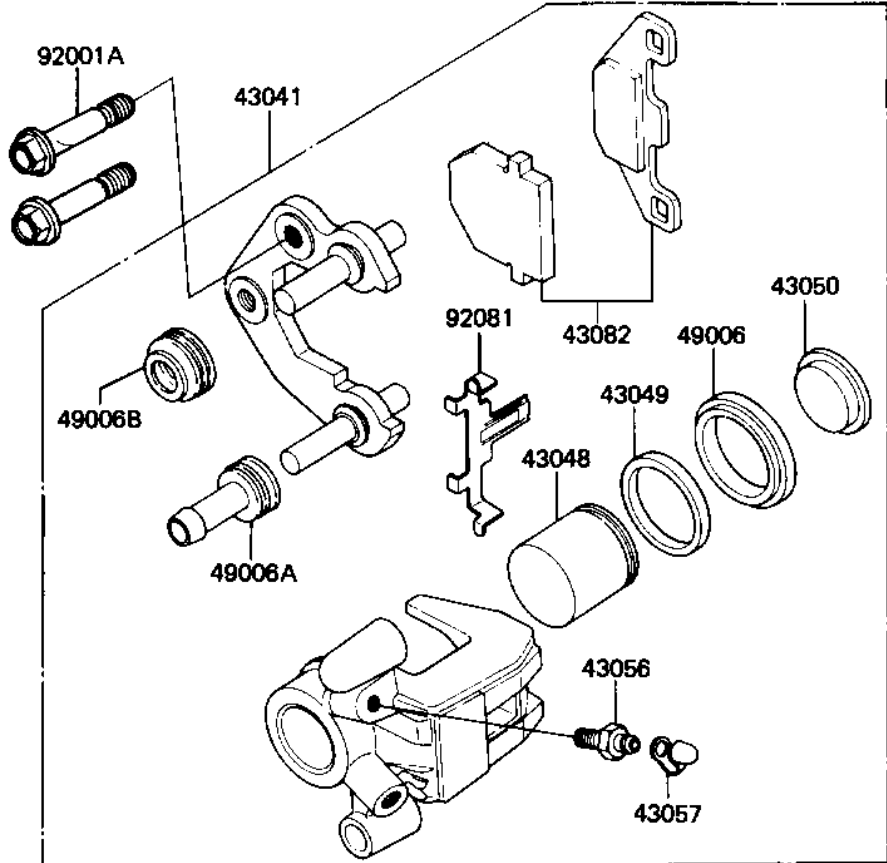

1982 Mini GP PARTS DIAGRAM

FRONT BRAKE

F2292-0032

1982 Mini GP PARTS LIST

FRONT BRAKE

ITEM NAME	PART NUMBER	QUANTITY
DISC,FR,SILVER (Ref # 41080)	41080-1140	1
CALIPER-ASSY (Ref # 43041)	43041-1044	1
PISTON-CALIPER (Ref # 43048)	43048-1008	1
PACKING (Ref # 43049)	43049-1016	1
PAD-BRAKE (Ref # 43050)	43050-1040	1
BREEDER (Ref # 43056)	43056-003	1
CAP,BREEDER (Ref # 43057)	43057-003	1
PAD-ASSY-BRAKE (Ref # 43082)	43082-1017	1
BOOT,CALIPER (Ref # 49006)	49006-1053	1
BOOT,CALIPER (Ref # 49006A)	49006-1054	1
BOOT,CALIPER (Ref # 49006B)	49006-1055	1
BOLT,SOCKET,8X30 (Ref # 92001)	92001-1951	1
BOLT (Ref # 92001A)	92001-1415	1
SPRING (Ref # 92081)	92081-1341	1