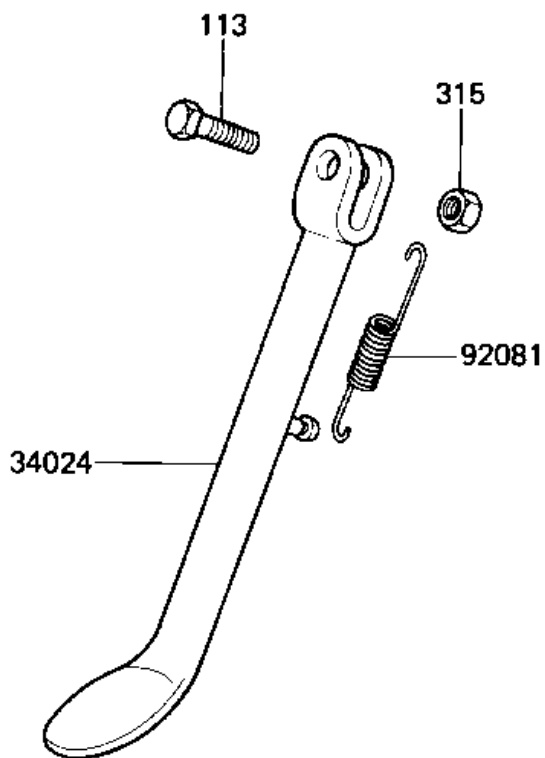

1982 Mini GP PARTS DIAGRAM

STAND

F2190-0088

1982 Mini GP PARTS LIST

STAND

ITEM NAME	PART NUMBER	QUANTITY
STAND-SIDE (Ref # 34024)	34024-1099	1
SPRING,SIDE STAND (Ref # 92081)	34025-005	1
BOLT-UPSET,10X30 (Ref # 113)	112G1030	1
NUT 10MM (Ref # 315)	315B1000	1