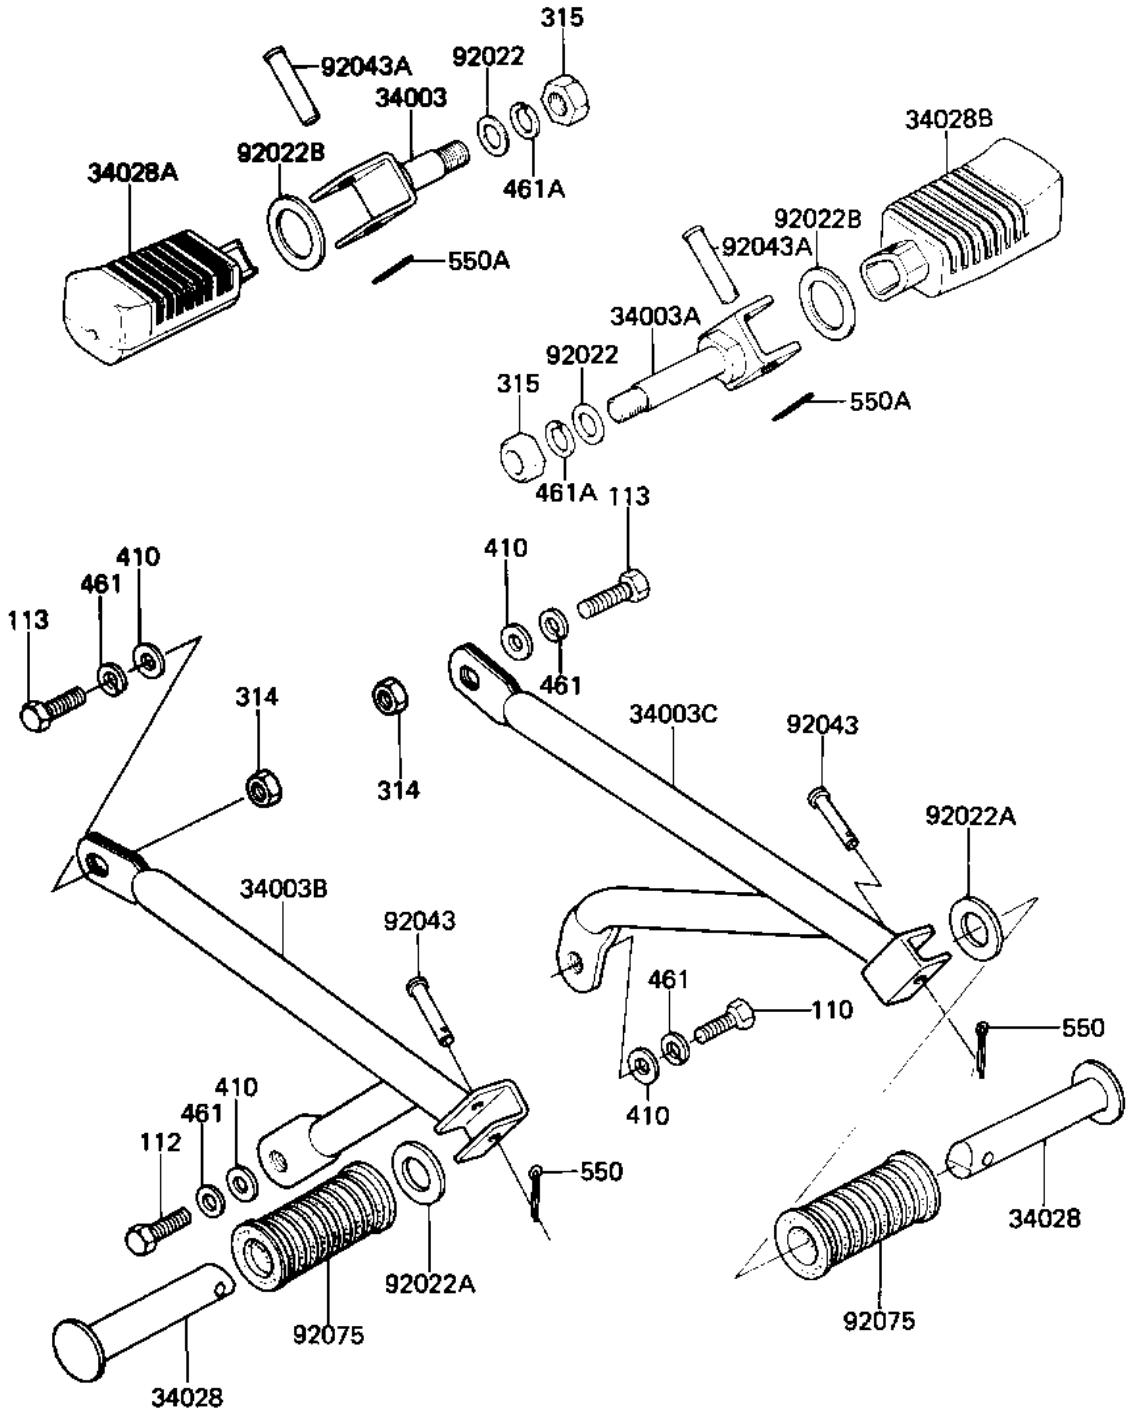

1982 Mini GP PARTS DIAGRAM

FOOTRESTS

F2160-0066

1982 Mini GP PARTS LIST

FOOTRESTS

ITEM NAME	PART NUMBER	QUANTITY
HOLDER-STEP,FR,LH (Ref # 34003)	34003-1138	1
HOLDER-STEP,FR,RH (Ref # 34003A)	34003-1139	1
HOLDER-STEP,RR,LH (Ref # 34003B)	34003-1140	1
HOLDER-STEP,RR,RH (Ref # 34003C)	34003-1141	1
BAR-RR FOOTREST (OPT) (Ref # 34028)	34028-009	1
STEP-ASSY,FR,LH (Ref # 34028A)	34027-1114	1
STEP-ASSY,FR,RH (Ref # 34028B)	34027-1115	1
PIN-FOOTREST BAR FIT (Ref # 92043A)	92043-080	1
RUBBER,REAR FOOTREST (Ref # 92075)	92076-024	1
BOLT HEX HEAD 10X25 (Ref # 110)	110B1025	1
BOLT-UPSET,10X22 (Ref # 112)	112B1022	1
BOLT,HEX HEAD,10X25 (Ref # 113)	113G1025	1
NUT,10MM (Ref # 314)	314B1000	1
NUT-HEX-FINE,12MM (Ref # 315)	315B1200	1
WASHER PLAIN 10MM (Ref # 410)	410B1000	1
WASHER SPRING 10MM (Ref # 461)	461F1000	1
WASHER SPRING 12MM (Ref # 461A)	461F1200	1
PIN COTTER 2.0X15 (Ref # 550)	550D2015	1
PIN,COTTER,2.5X15 (Ref # 550A)	550D2515	1