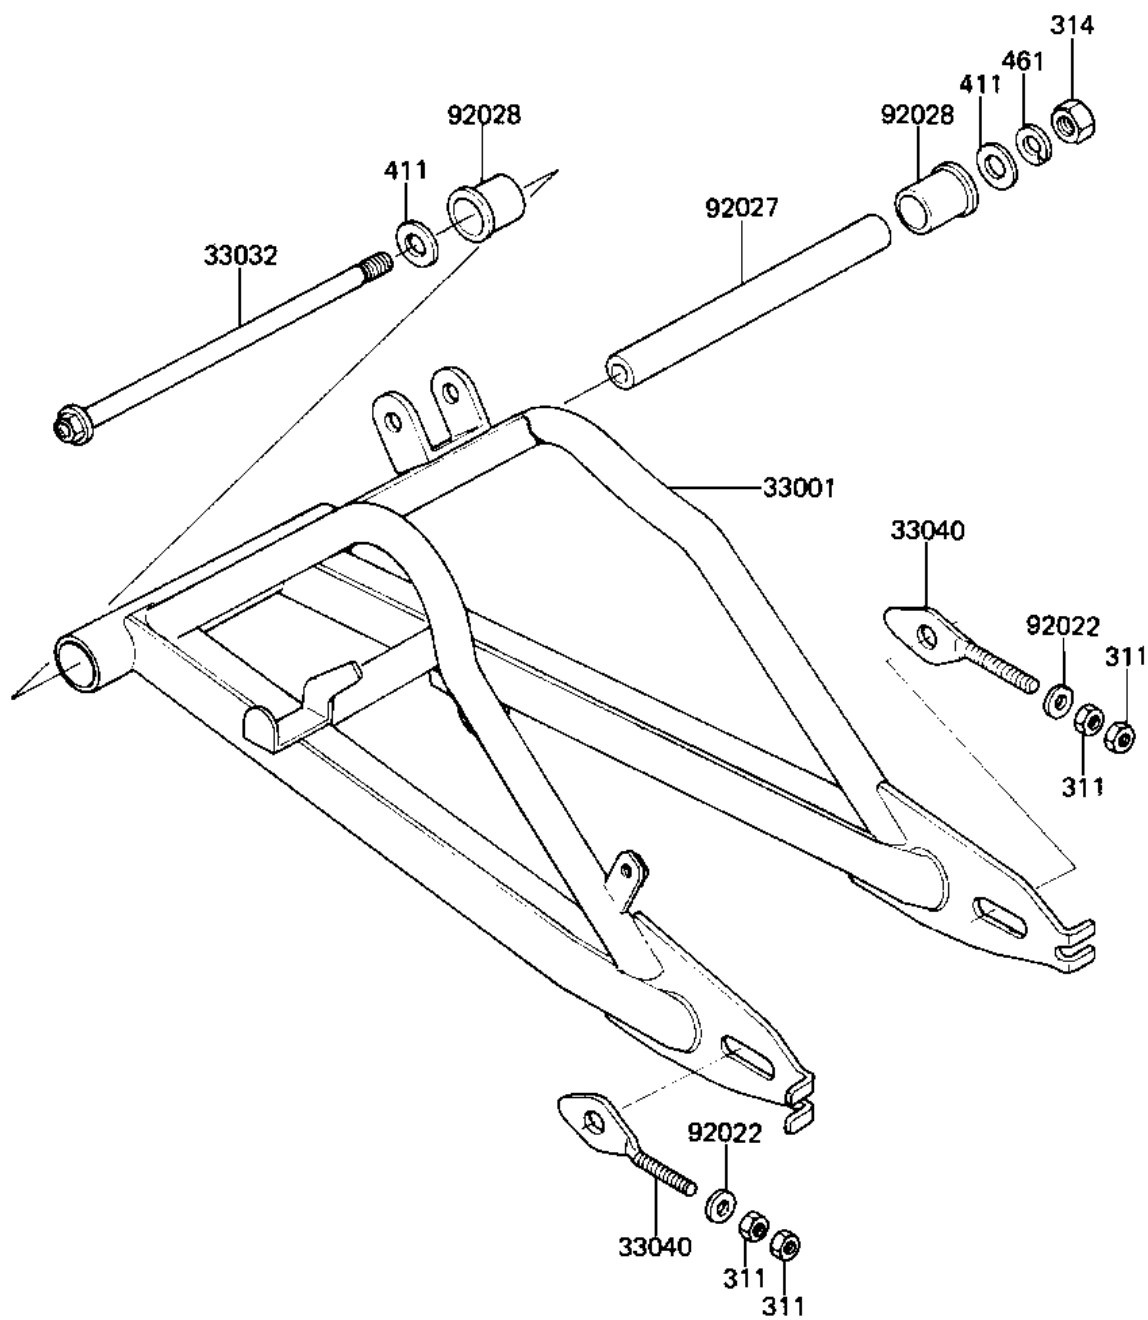

## 1982 Mini GP PARTS DIAGRAM

SWING ARM

F2140-0028

## 1982 Mini GP PARTS LIST

### SWING ARM

| ITEM NAME                           | PART NUMBER | QUANTITY |
|-------------------------------------|-------------|----------|
| ARM-COMP-SWING (Ref # 33001)        | 33001-1072  | 1        |
| SHAFT-SWING ARM,10X21 (Ref # 33032) | 33032-1018  | 1        |
| ADJUSTER CHAIN (Ref # 33040)        | 33040-008   | 1        |
| WASHER,6.5X16X2 (Ref # 92022)       | 92022-1565  | 1        |
| COLLAR,12.7X17.3X132. (Ref # 92027) | 92027-1309  | 1        |
| BUSHING,L=25 (Ref # 92028)          | 92028-1359  | 1        |
| NUT 6MM (Ref # 311)                 | 311B0600    | 1        |
| NUT,10MM (Ref # 314)                | 314B1000    | 1        |
| WASHER PLAIN 10MM (Ref # 411)       | 411B1000    | 1        |
| WASHER SPRING 10MM (Ref # 461)      | 461F1000    | 1        |