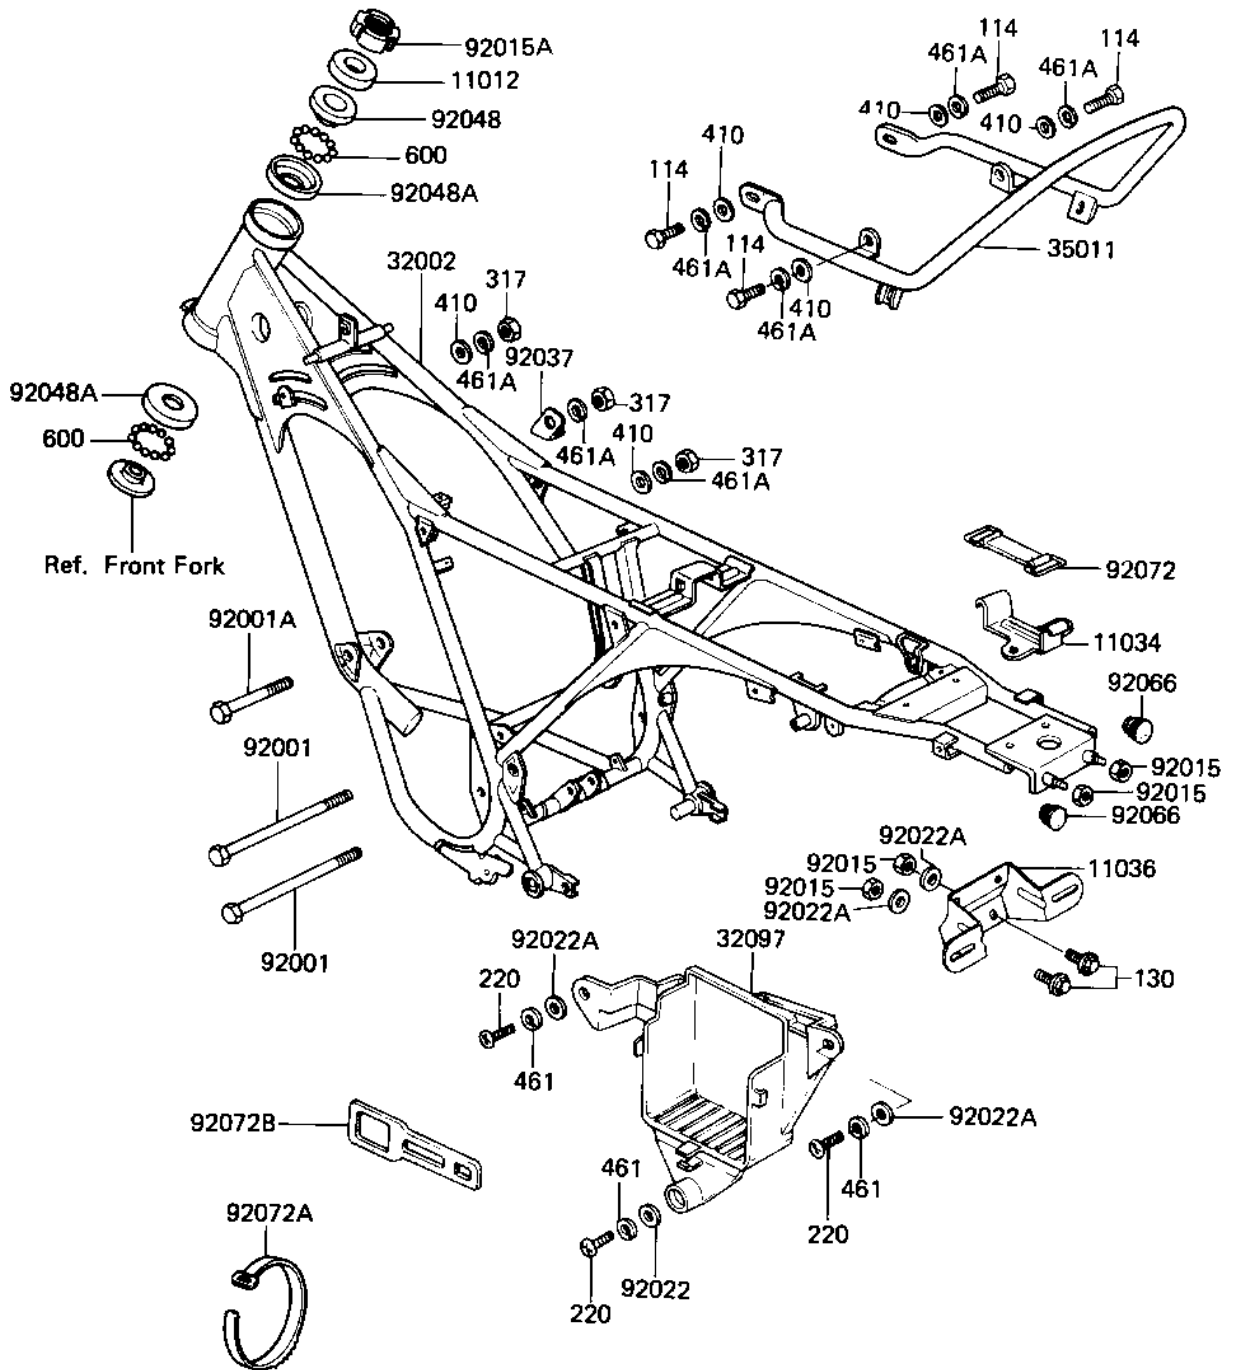

## 1982 Mini GP PARTS DIAGRAM

FRAME/FRAME FITTINGS

F2120-0129

## 1982 Mini GP PARTS LIST

### FRAME/FRAME FITTINGS

ITEM NAME	PART NUMBER	QUANTITY
CAP STEERING STEM (Ref # 11012)	46098-004	1
BRACKET,TOOL KIT (Ref # 11034)	11034-1991	1
BRACKET,NUMBER PLATE (Ref # 11036)	11036-1509	1
FRAME-COMP (Ref # 32002)	32002-1489	1
CASE-BATTERY (Ref # 32097)	32097-1032	1
STAY,REAR (Ref # 35011)	35011-1134	1
BOLT,8X130 (Ref # 92001)	92001-1370	1
BOLT,8X70 (Ref # 92001A)	92001-1389	1
NUT,LOCK 6MM (Ref # 92015)	92017-014	1
NUT STEERING STEM LCK (Ref # 92015A)	92090-006	1
WASHER PLAIN (Ref # 92022)	92022-024	1
WASHER 6.5X20X1.6T (Ref # 92022A)	92022-125	1
GUIDE,HOSE (Ref # 92037)	13070-1232	1
CONE,STRG STM BRG,UP (Ref # 92048)	92047-014	1
RACE,STRG STM BEARING (Ref # 92048A)	92048-009	1
PLUG,18X3 (Ref # 92066)	32112-009	1
BAND TOOL (Ref # 92072)	92072-012	1
BAND,SHORT (Ref # 92072A)	92072-030	1
BAND,BATTERY (Ref # 92072B)	92072-1050	1
BOLT-SMALL-UPSET,8X22 (Ref # 114)	115B0822	1
BOLT (Ref # 130)	130B0612	1
SCREW PAN HEAD 6X14 (Ref # 220)	220B0614	1
NUT,8M/M (Ref # 317)	317B0800	1
WASHER PLAIN 8MM (Ref # 410)	410B0800	1
WASHER SPRING 6MM (Ref # 461)	461F0600	1
WASHER SPRING 8MM (Ref # 461A)	461F0800	1
BALL STEEL 3/16' (Ref # 600)	600A0600	1