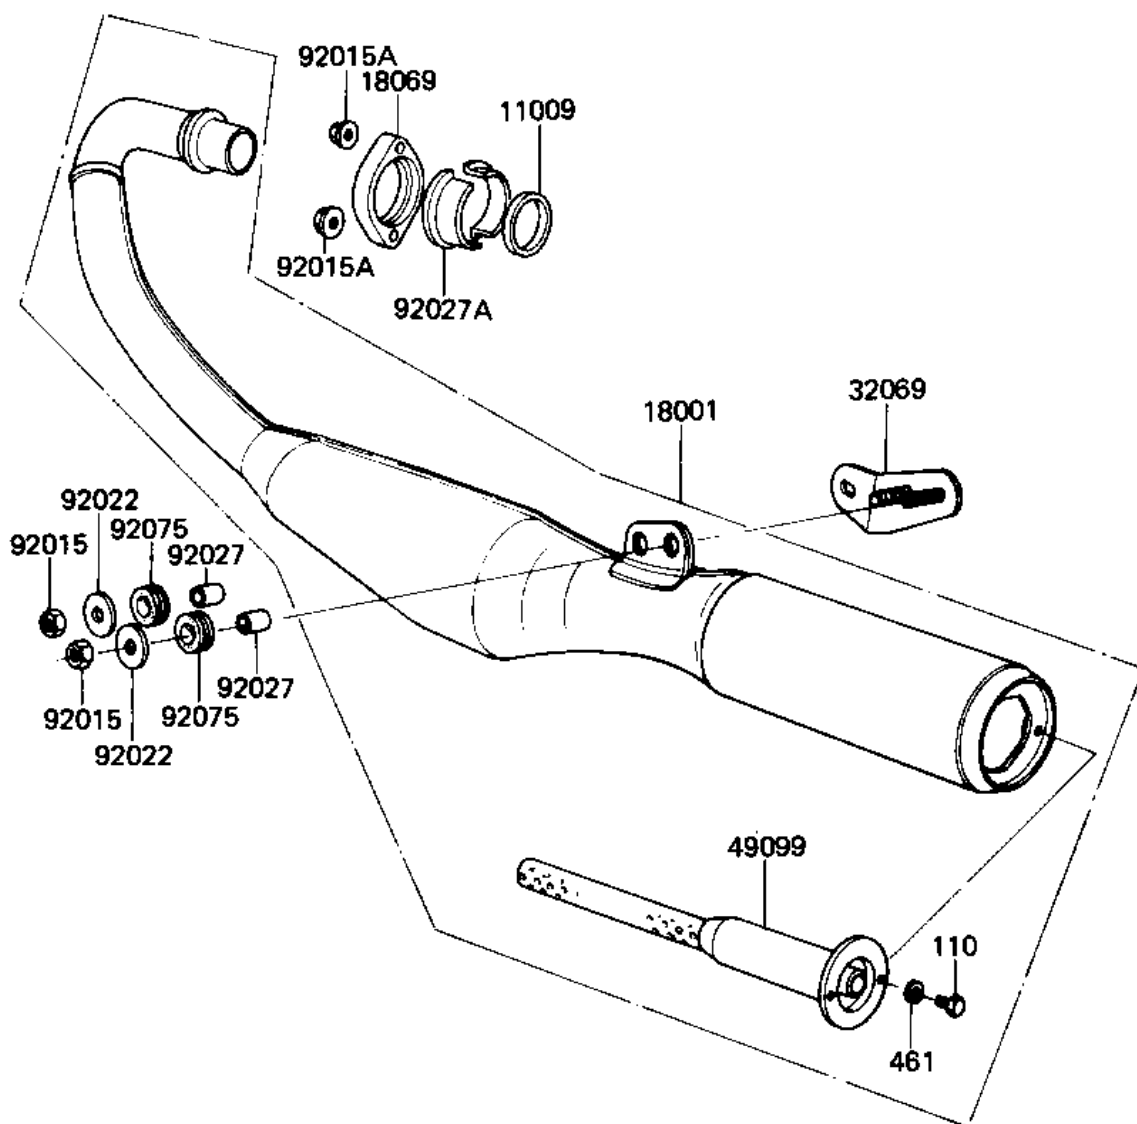

1982 Mini GP PARTS DIAGRAM

MUFFLER

E1140-0031

1982 Mini GP PARTS LIST

MUFFLER

ITEM NAME	PART NUMBER	QUANTITY
GASKET,EXHAUST HOLDER (Ref # 11009)	11009-1261	1
MUFFLER,F.BLACK (Ref # 18001)	18001-1177	1
HOLDER-EXHAUST PIPE (Ref # 18069)	18069-1020	1
BRACKET-MUFFLER (Ref # 32069)	32069-1082	1
BAFFLE-PIPE MUFFLER (Ref # 49099)	49099-1065	1
NUT,8M/M (Ref # 92015)	92015-1014	1
NUT-6MM (Ref # 92015A)	92015-1078	1
WASHER,8X26X2.3 (Ref # 92022)	92022-1564	1
COLLAR (Ref # 92027)	92027-102	1
COLLAR (Ref # 92027A)	92027-1365	1
DAMPER RUBBER-MUFFLER (Ref # 92075)	18063-005	1
BOLT HEX HEAD 5X10 (Ref # 110)	110B0510	1
WASHER SPRING 5MM (Ref # 461)	461F0500	1