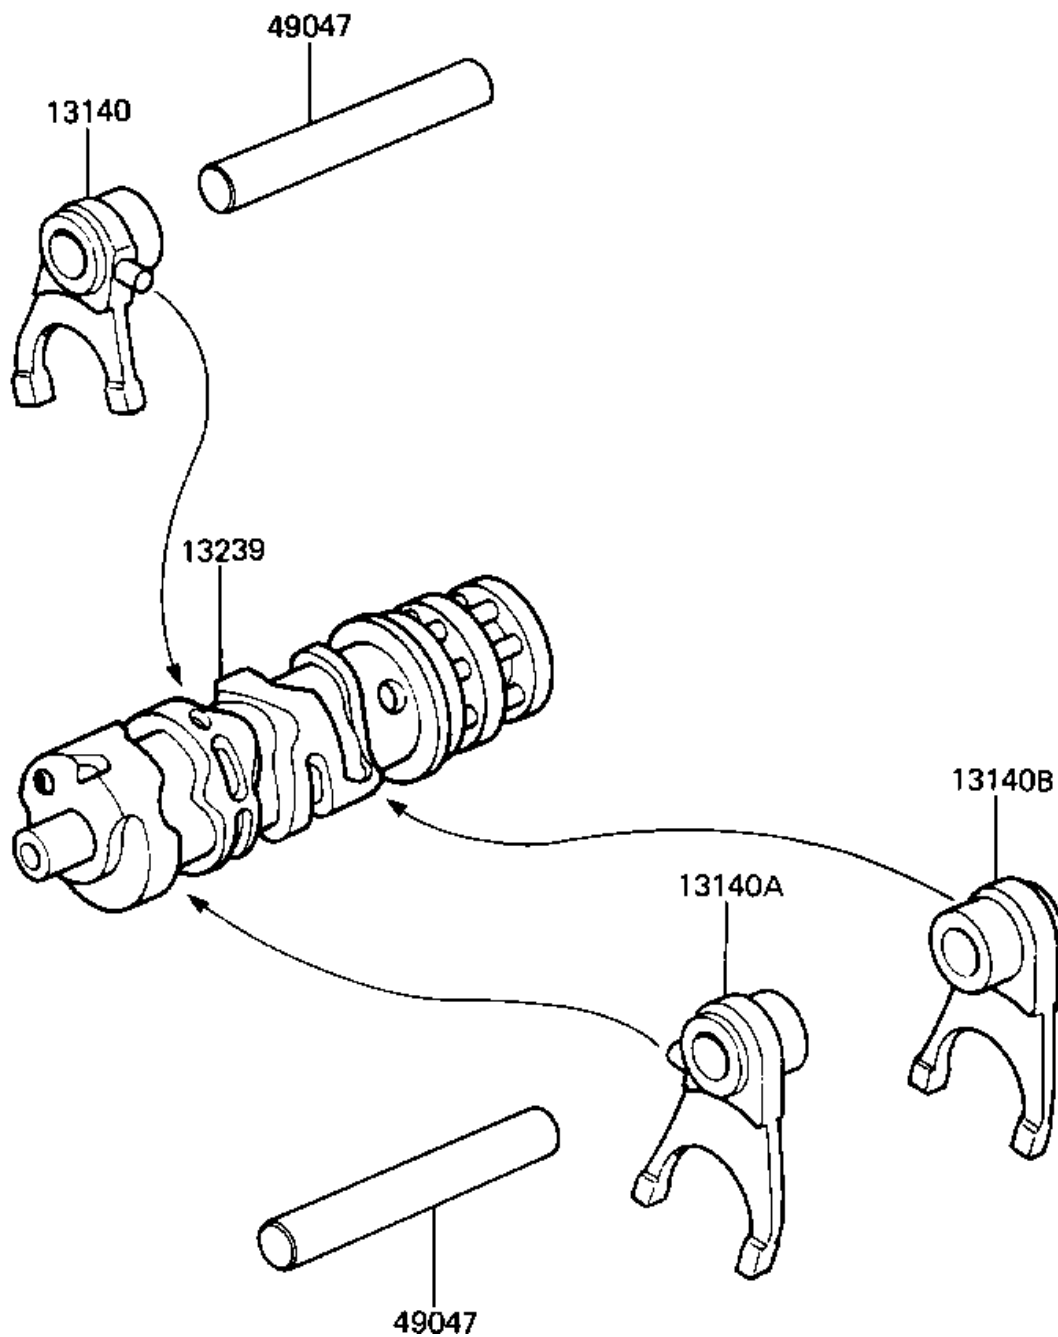

## 1982 Mini GP PARTS DIAGRAM

GEAR CHANGE DRUM & FORKS

E1362-004

## 1982 Mini GP PARTS LIST

GEAR CHANGE DRUM & FORKS

ITEM NAME	PART NUMBER	QUANTITY
FORK-SHIFT (Ref # 13140)	13140-1108	1
FORK-SHIFT (Ref # 13140A)	13140-1109	1
FORK-SHIFT (Ref # 13140B)	13140-1110	1
DRUM-ASSY-CHANGE (Ref # 13239)	13239-1062	1
ROD,SHIFT,10X90 (Ref # 49047)	49047-1009	1