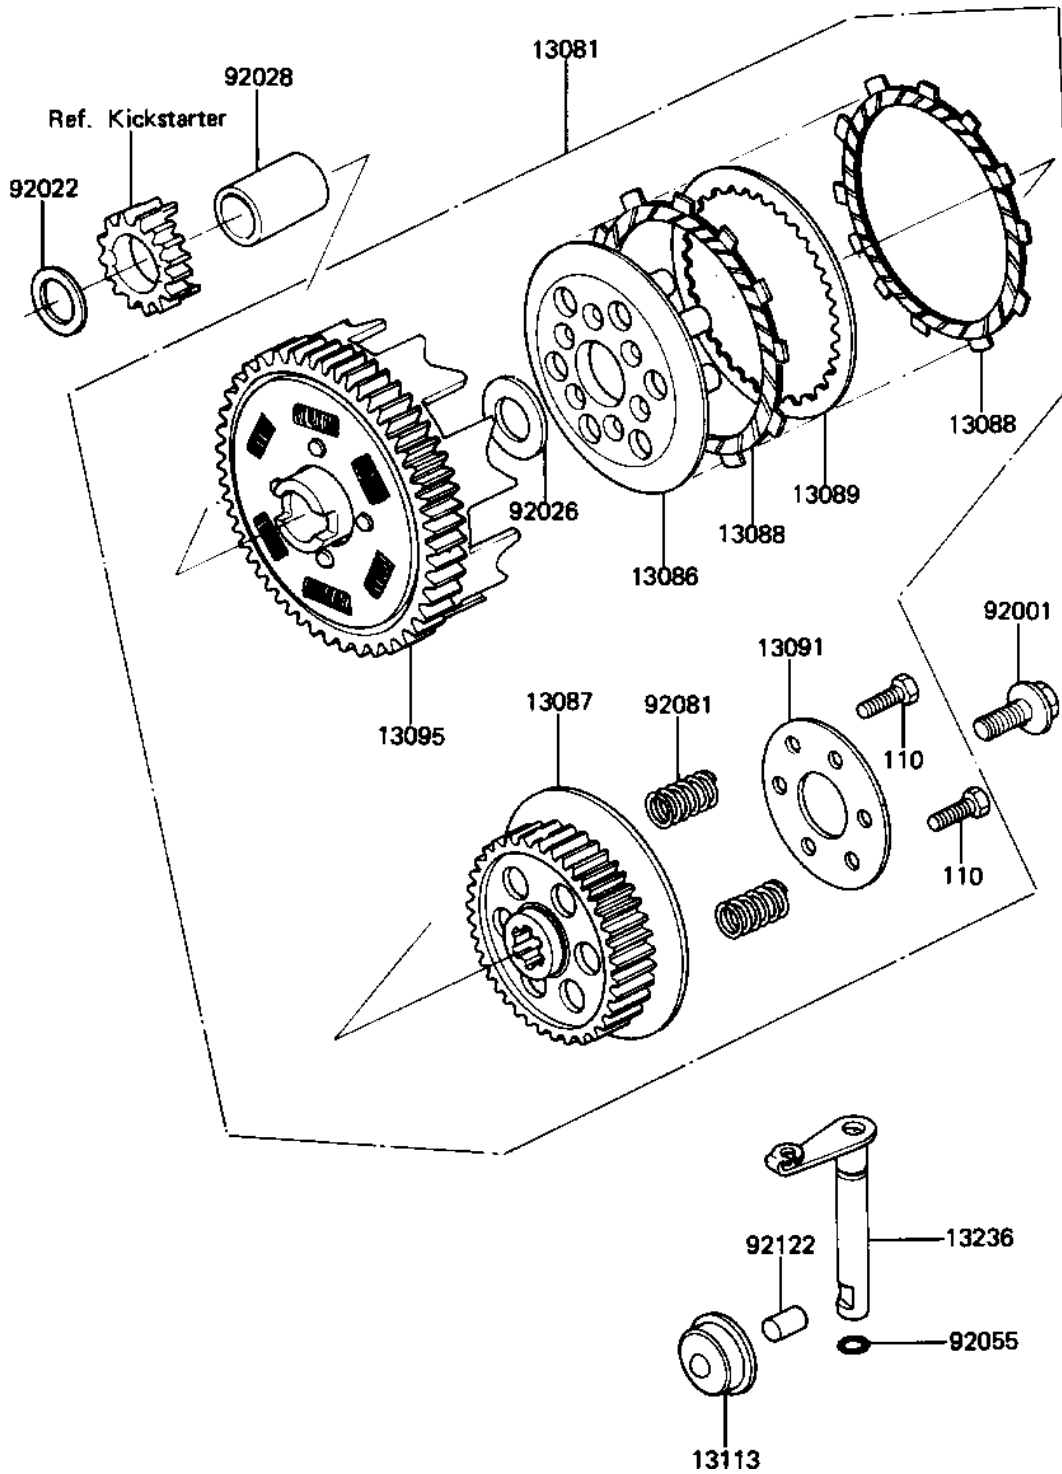

## 1982 Mini GP PARTS DIAGRAM

CLUTCH

E1350-0013

## 1982 Mini GP PARTS LIST

### CLUTCH

ITEM NAME	PART NUMBER	QUANTITY
CLUTCH-ASSY (Ref # 13081)	13081-1058	1
WHEEL-CLUTCH (Ref # 13086)	13086-1003	1
HUB-CLUTCH (Ref # 13087)	13087-1113	1
PLATE-FRICTION (Ref # 13088)	13088-1103	1
PLATE-CLUTCH,STEEL (Ref # 13089)	13089-1009	1
HOLDER,CLUTCH SPRING (Ref # 13091)	13091-1115	1
HOUSING-COMP-CLUTCH (Ref # 13095)	13095-5001	1
PUSHER CLUTCH SPRING (Ref # 13113)	13113-003	1
LEVER-COMP,CLUTCH REL (Ref # 13236)	13236-1044	1
BOLT,8X18 (Ref # 92001)	92001-1359	1
WASHER,17.3X28X1.0 (Ref # 92022)	92022-255	1
SPACER,CLUTCH (Ref # 92026)	92026-1096	1
BUSHING,17X22X34.5 (Ref # 92028)	92028-1117	1
"O" RING (Ref # 92055)	92055-1023	1
SPRING,CLUTCH (Ref # 92081)	92081-1485	1
ROLLER,10X12 (Ref # 92122)	92122-1019	1
BOLT-UPSET (Ref # 110)	112G0516	1