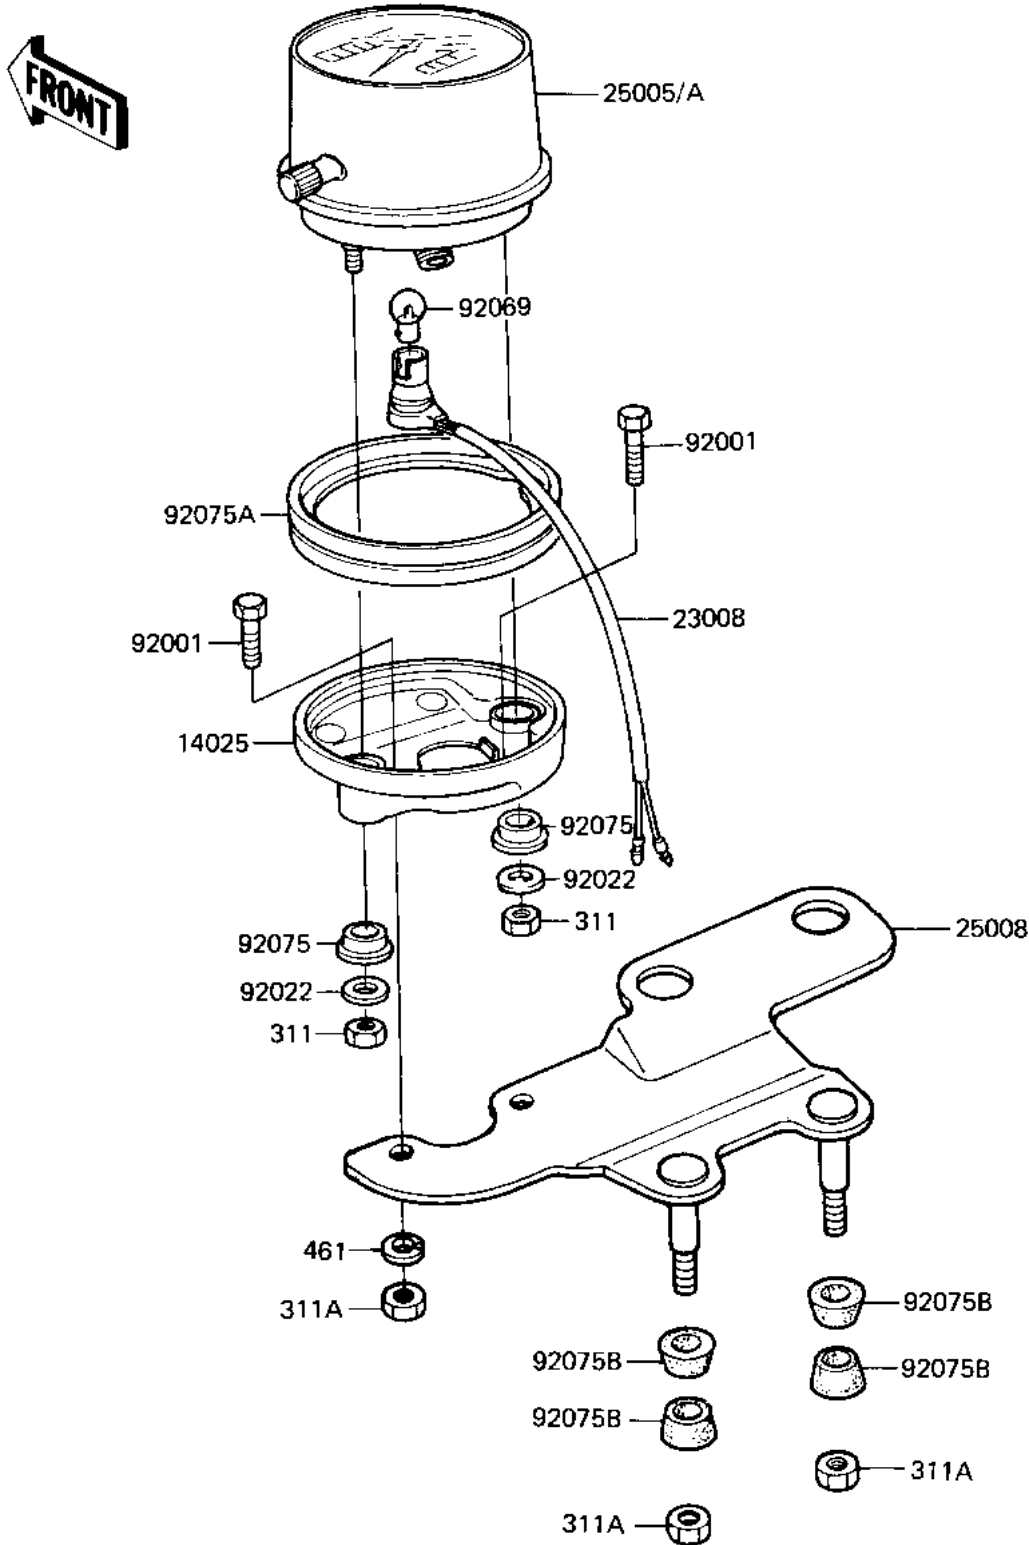

## 1982 KE125 PARTS DIAGRAM

METER ('82-'83 A9/A10)

F2530-0073

## 1982 KE125 PARTS LIST

METER ('82-'83 A9/A10)

ITEM NAME	PART NUMBER	QUANTITY
COVER,METER (Ref # 14025)	14025-1075	1
SOCKET ASSY,SPEEDOMET (Ref # 23008)	25010-021	1
SPEEDOMETER,KM/H&MPH (Ref # 25005)	25005-1049	1
BRACKET,METER (Ref # 25008)	25008-1025	1
BOLT,HEX HEAD,6X14 (Ref # 92001)	92003-204	1
WASHER,PLAIN,6MM (Ref # 92022)	92022-263	1
BULB-6V 3W (Ref # 92069)	92069-053	1
DAMPER RUBBER,MET FIT (Ref # 92075)	25019-023	1
DAMPER,METER (Ref # 92075A)	92075-1102	1
DAMPER RUBBER,METER (Ref # 92075B)	92075-248	1
NUT,5MM (Ref # 311)	311B0500	1
NUT 6MM (Ref # 311A)	311B0600	1
WASHER SPRING 6MM (Ref # 461)	461F0600	1