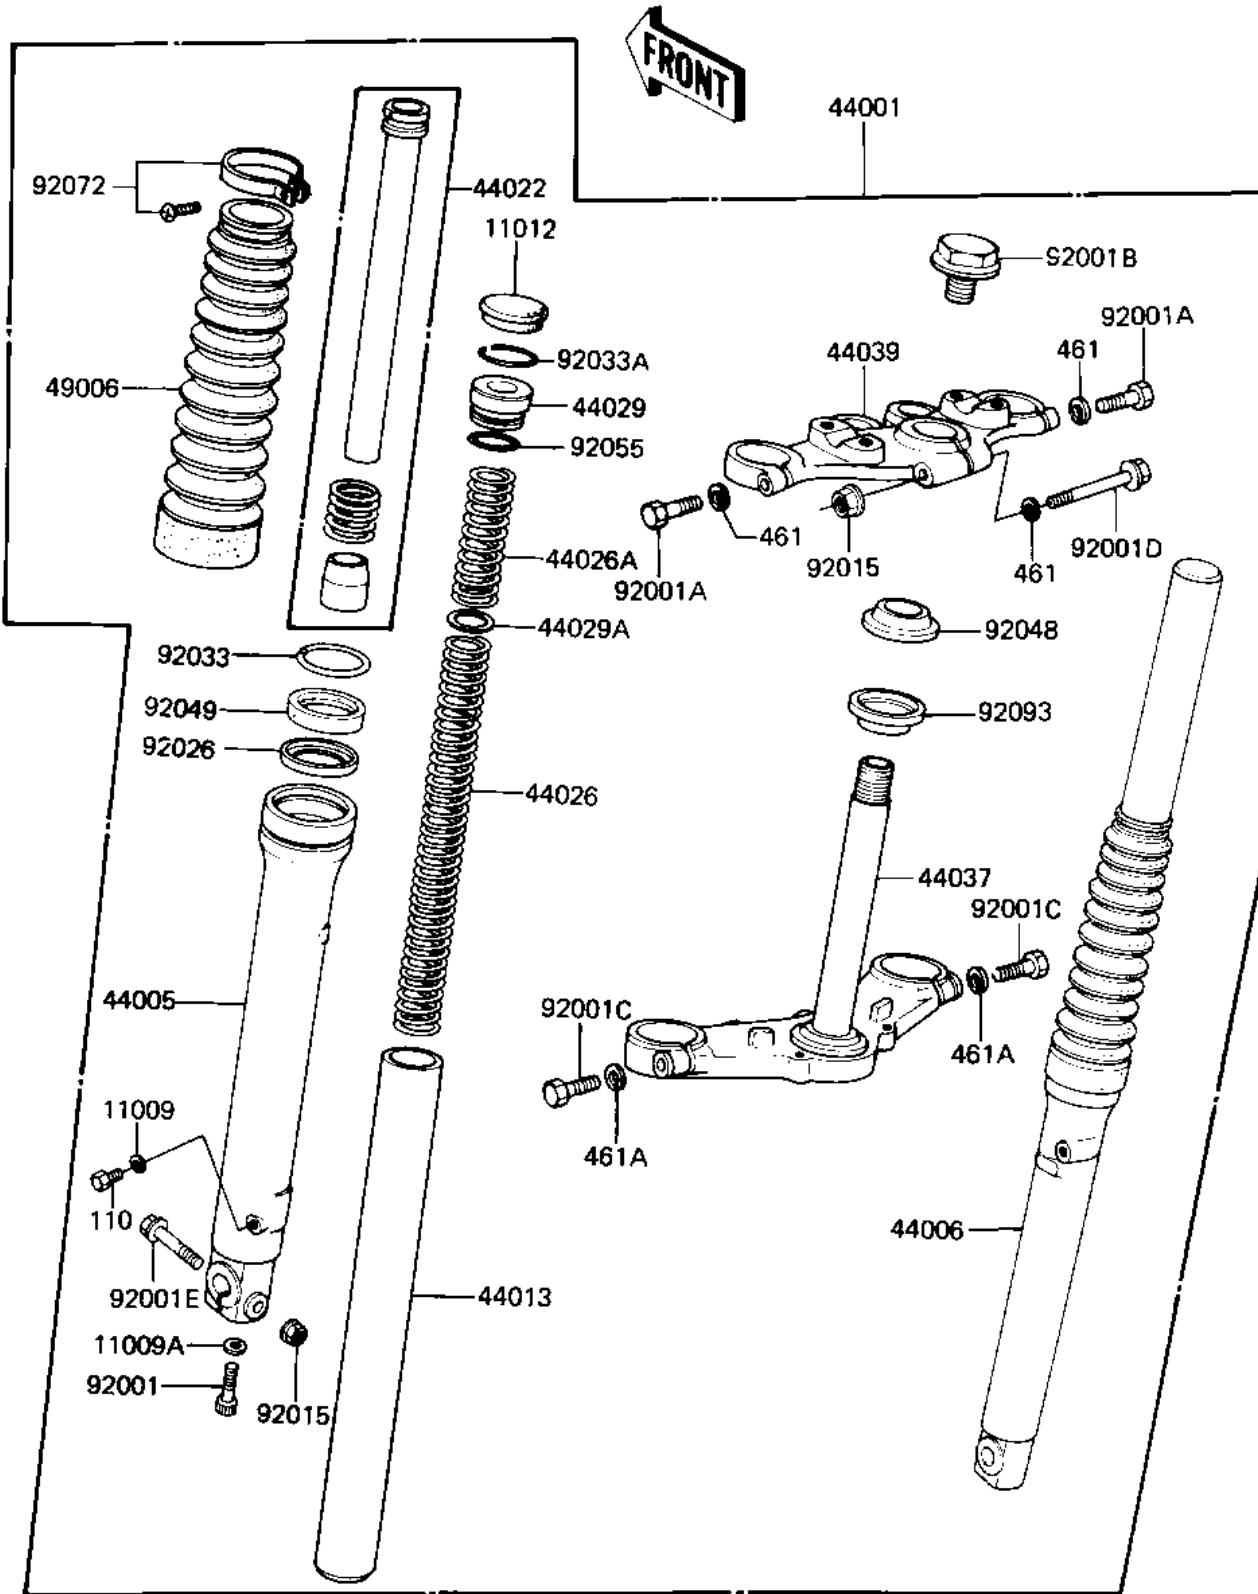

1982 KE125 PARTS DIAGRAM

FRONT FORK (KE125-A9)

1982 KE125 PARTS LIST

FRONT FORK (KE125-A9)

ITEM NAME	PART NUMBER	QUANTITY
GASKET,DRAIN PLUG (Ref # 11009)	44045-047	1
GASKET,FORK CYL BOLT (Ref # 11009A)	44045-051	1
CAP,FORK (Ref # 11012)	11012-1124	1
FORK-FRONT,BLACK (Ref # 44001)	44001-1297-6Z	1
TUBE,LH,FORK OUTER (Ref # 44005)	44005-1074	1
TUBE,RH,FORK OUTER (Ref # 44006)	44006-1074	1
PIPE-FORK INNER (Ref # 44013)	44013-1069	1
CYLINDER-FORK (Ref # 44022)	44022-1065	1
SPRING-FRONT FORK,LWR (Ref # 44026)	44026-1119	1
SPRING-FRONT FORK,UPP (Ref # 44026A)	44026-1137	1
GUIDE,SPRING (Ref # 44029)	44029-022	1
SEAT-FORK SPRING (Ref # 44029A)	44029-1033	1
HOLDER-FORK UNDER,WG (Ref # 44037)	44037-1078	1
HOLDER-FORK UPPER (Ref # 44039)	44039-1048	1
BOOT,FORK,BLACK (Ref # 49006)	49006-1047-6Z	1
BOLT,FORK CYLINDER (Ref # 92001)	44041-078	1
BOLT,HEX HEAD,8X40 (Ref # 92001A)	92001-1063	1
BOLT,STEERING STEM HE (Ref # 92001B)	92001-1741	1
BOLT,HEX HEAD 10X35 (Ref # 92001C)	92001-1252	1
BOLT,FLANGED,8X50 (Ref # 92001E)	92001-1486	1
NUT,8MM (Ref # 92015)	92015-1055	1
SPACER,FORK OUTER (Ref # 92026)	92026-1099	1
CIRCLIP,45MM (Ref # 92033)	44044-020	1
CIRCLIP (Ref # 92033A)	44044-023	1
CONE STERNG BERG LOW (Ref # 92048)	92047-010	1
SEAL-OIL,FORK OUTER (Ref # 92049)	92049-1080	1
"O" RING (Ref # 92055)	44046-025	1
BAND,FORK,FR (Ref # 92072)	92072-1038	1
SEAL,STEERING STEM (Ref # 92093)	44010-027	1

1982 KE125 PARTS LIST

FRONT FORK (KE125-A9)

ITEM NAME	PART NUMBER	QUANTITY
BOLT HEX HEAD 6X8 (Ref # 110)	110B0608	1
WASHER SPRING 8MM (Ref # 461)	461F0800	1
WASHER SPRING 10MM (Ref # 461A)	461F1000	1