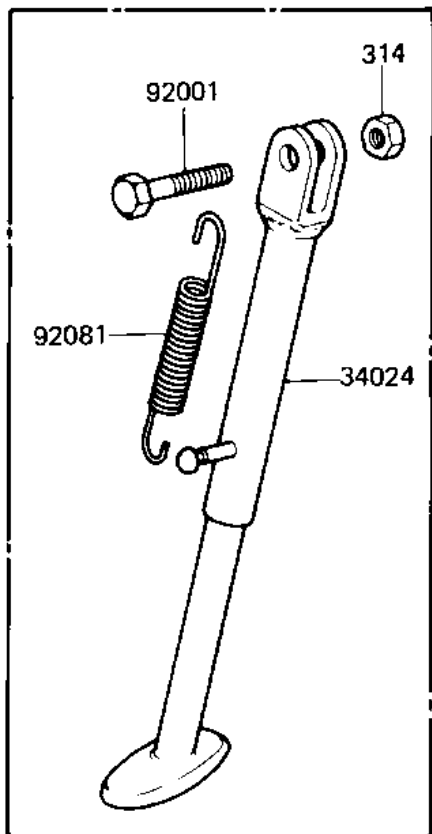

## 1982 KE125 PARTS DIAGRAM

STAND ('82-'83 A9/A10)

F2190-0098

For ~ Frame No. 102649

For Frame No. 102650 ~

## 1982 KE125 PARTS LIST

STAND ('82-'83 A9/A10)

ITEM NAME	PART NUMBER	QUANTITY
STAND-SIDE (Ref # 34024)	34024-1044	1
STAND-SIDE (Canada) (Ref # 34024A)	34024-1095	1
BOLT,HEX HEAD 10X35 (Ref # 92001)	92001-1252	1
BOLT, SIDE STAND FIT (Ref # 92001A)	92003-157	1
SPRING,SIDE STAND (Ref # 92081)	34025-008	1
NUT,10MM (Ref # 314)	314B1000	1
NUT 10MM (Ref # 315)	315B1000	1