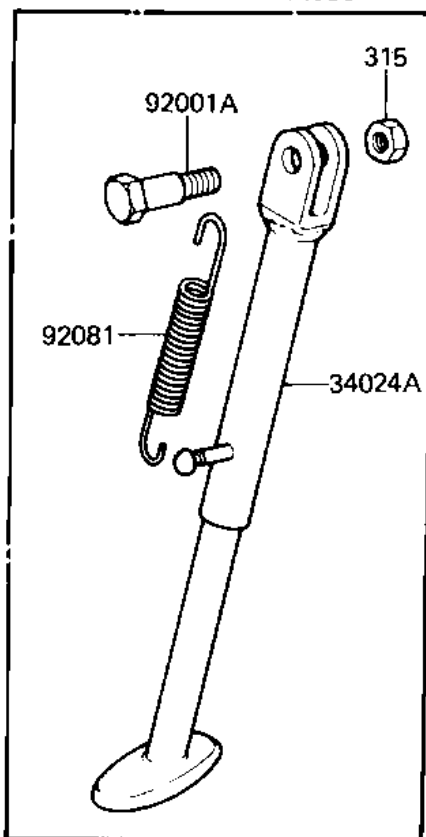

## 1982 KE125 PARTS DIAGRAM

STAND ('82-'83 A9/A10)

F2190-0098

For ~ Frame No. 102649

For Frame No. 102650 ~

## 1982 KE125 PARTS LIST

STAND ('82-'83 A9/A10)

ITEM NAME	PART NUMBER	QUANTITY
STAND-SIDE (Ref # 34024)	34024-1044	1
STAND-SIDE (Canada) (Ref # 34024A)	34024-1095	1
BOLT,HEX HEAD 10X35 (Ref # 92001)	92001-1252	1
BOLT, SIDE STAND FIT (Ref # 92001A)	92003-157	1
SPRING,SIDE STAND (Ref # 92081)	34025-008	1
NUT,10MM (Ref # 314)	314B1000	1
NUT 10MM (Ref # 315)	315B1000	1