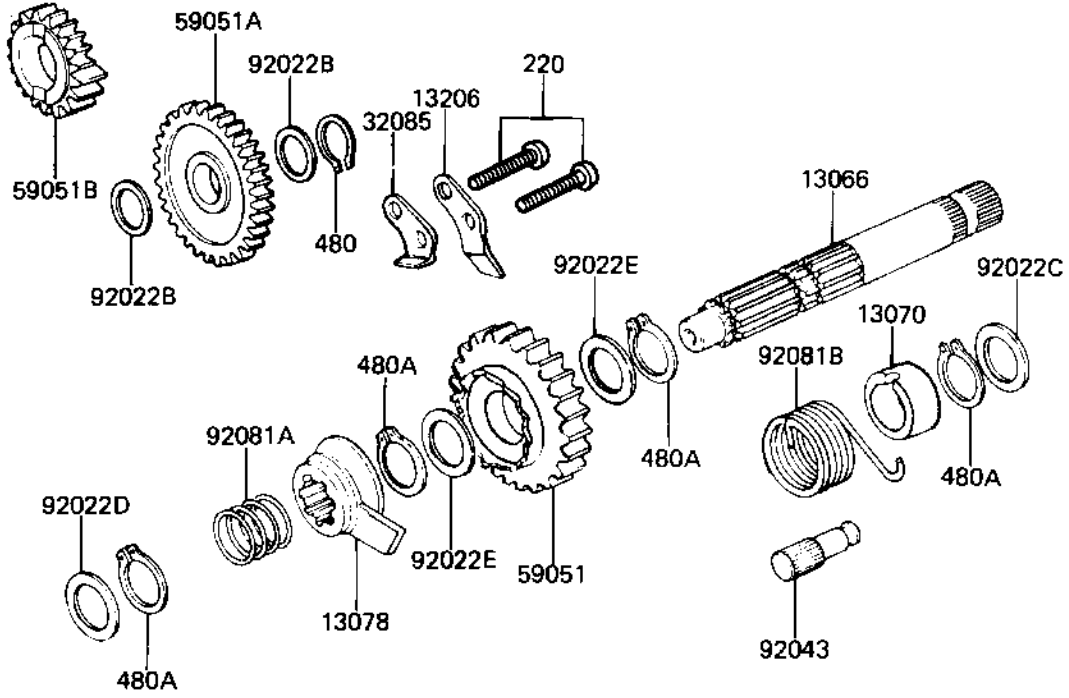

1982 KE125 PARTS DIAGRAM

KICKSTARTER MECHANISM ('82-'83 A9/A10)

E1370001X

1982 KE125 PARTS LIST

KICKSTARTER MECHANISM ('82-'83 A9/A10)

ITEM NAME	PART NUMBER	QUANTITY
BOSS,KICK PEDAL (Ref # 13061)	13061-1045	1
PEDAL ASSY,KICK (Ref # 13064)	13064-1027	1
SHAFT,KICKSTARTER (Ref # 13066)	13066-1012	1
GUIDE,KICKSPRING (Ref # 13070)	13070-008	1
RATCHET,KL250-D2 (Ref # 13078)	13078-1052	1
GUIDE,KICKSTARTER (Ref # 13206)	13206-010	1
STOPPER,KICKSTARTER (Ref # 32085)	32085-1061	1
GEAR,KICKSTARTER (Ref # 59051)	13068-032	1
IDLE GEAR,KICKSTARTER (Ref # 59051A)	13073-011	1
PINION,KICKSTARTER (Ref # 59051B)	13075-010	1
WASHER,PLAIN (Ref # 92022)	92022-1019	1
WASHER,16.3X24X1 (Ref # 92022A)	92022-1205	1
WASHER,PLAIN (Ref # 92022B)	92022-267	1
WASHER,PLAIN (Ref # 92022C)	92022-268	1
WASHER,PLAIN (Ref # 92022D)	92022-269	1
WASHER,PLAIN (Ref # 92022E)	92022-315	1
PIN (Ref # 92043)	92043-102	1
"O" RING (Ref # 92055)	92055-061	1
SPRING KICK PEDAL (Ref # 92081)	92081-020	1
SPRING,RATCHET (Ref # 92081A)	92081-122	1
SPRING,KICKSTARTER (Ref # 92081B)	92082-005	1
BOLT-SMALL-UPSET 8X25 (Ref # 114)	115G0825	1
SCREW PAN HEAD 6X20 (Ref # 220)	220B0620	1
SCREW,8X8 (Ref # 290)	290Q0808	1
CIRCLIP,13MM (Ref # 480)	480J1300	1
CIRCLIP 16MM (Ref # 480A)	480J1600	1
CIR CLIP (Ref # 482)	482K0100	1
BALL STEEL 1/4' (Ref # 600)	600A0800	1