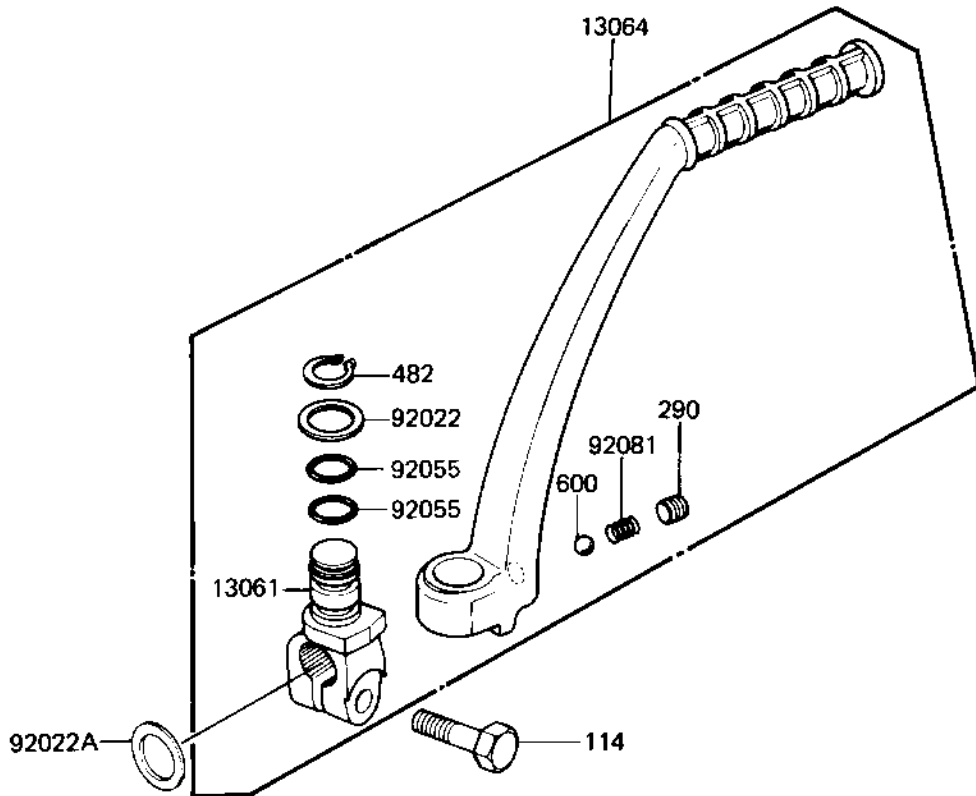

1982 KE125 PARTS DIAGRAM

KICKSTARTER MECHANISM ('82-'83 A9/A10)

E1370001X

1982 KE125 PARTS LIST

KICKSTARTER MECHANISM ('82-'83 A9/A10)

ITEM NAME	PART NUMBER	QUANTITY
BOSS,KICK PEDAL (Ref # 13061)	13061-1045	1
PEDAL ASSY,KICK (Ref # 13064)	13064-1027	1
SHAFT,KICKSTARTER (Ref # 13066)	13066-1012	1
GUIDE,KICKSPRING (Ref # 13070)	13070-008	1
RATCHET,KL250-D2 (Ref # 13078)	13078-1052	1
GUIDE,KICKSTARTER (Ref # 13206)	13206-010	1
STOPPER,KICKSTARTER (Ref # 32085)	32085-1061	1
GEAR,KICKSTARTER (Ref # 59051)	13068-032	1
IDLE GEAR,KICKSTARTER (Ref # 59051A)	13073-011	1
PINION,KICKSTARTER (Ref # 59051B)	13075-010	1
WASHER,PLAIN (Ref # 92022)	92022-1019	1
WASHER,16.3X24X1 (Ref # 92022A)	92022-1205	1
WASHER,PLAIN (Ref # 92022B)	92022-267	1
WASHER,PLAIN (Ref # 92022C)	92022-268	1
WASHER,PLAIN (Ref # 92022D)	92022-269	1
WASHER,PLAIN (Ref # 92022E)	92022-315	1
PIN (Ref # 92043)	92043-102	1
"O" RING (Ref # 92055)	92055-061	1
SPRING KICK PEDAL (Ref # 92081)	92081-020	1
SPRING,RATCHET (Ref # 92081A)	92081-122	1
SPRING,KICKSTARTER (Ref # 92081B)	92082-005	1
BOLT-SMALL-UPSET 8X25 (Ref # 114)	115G0825	1
SCREW PAN HEAD 6X20 (Ref # 220)	220B0620	1
SCREW,8X8 (Ref # 290)	290Q0808	1
CIRCLIP,13MM (Ref # 480)	480J1300	1
CIRCLIP 16MM (Ref # 480A)	480J1600	1
CIR CLIP (Ref # 482)	482K0100	1
BALL STEEL 1/4' (Ref # 600)	600A0800	1