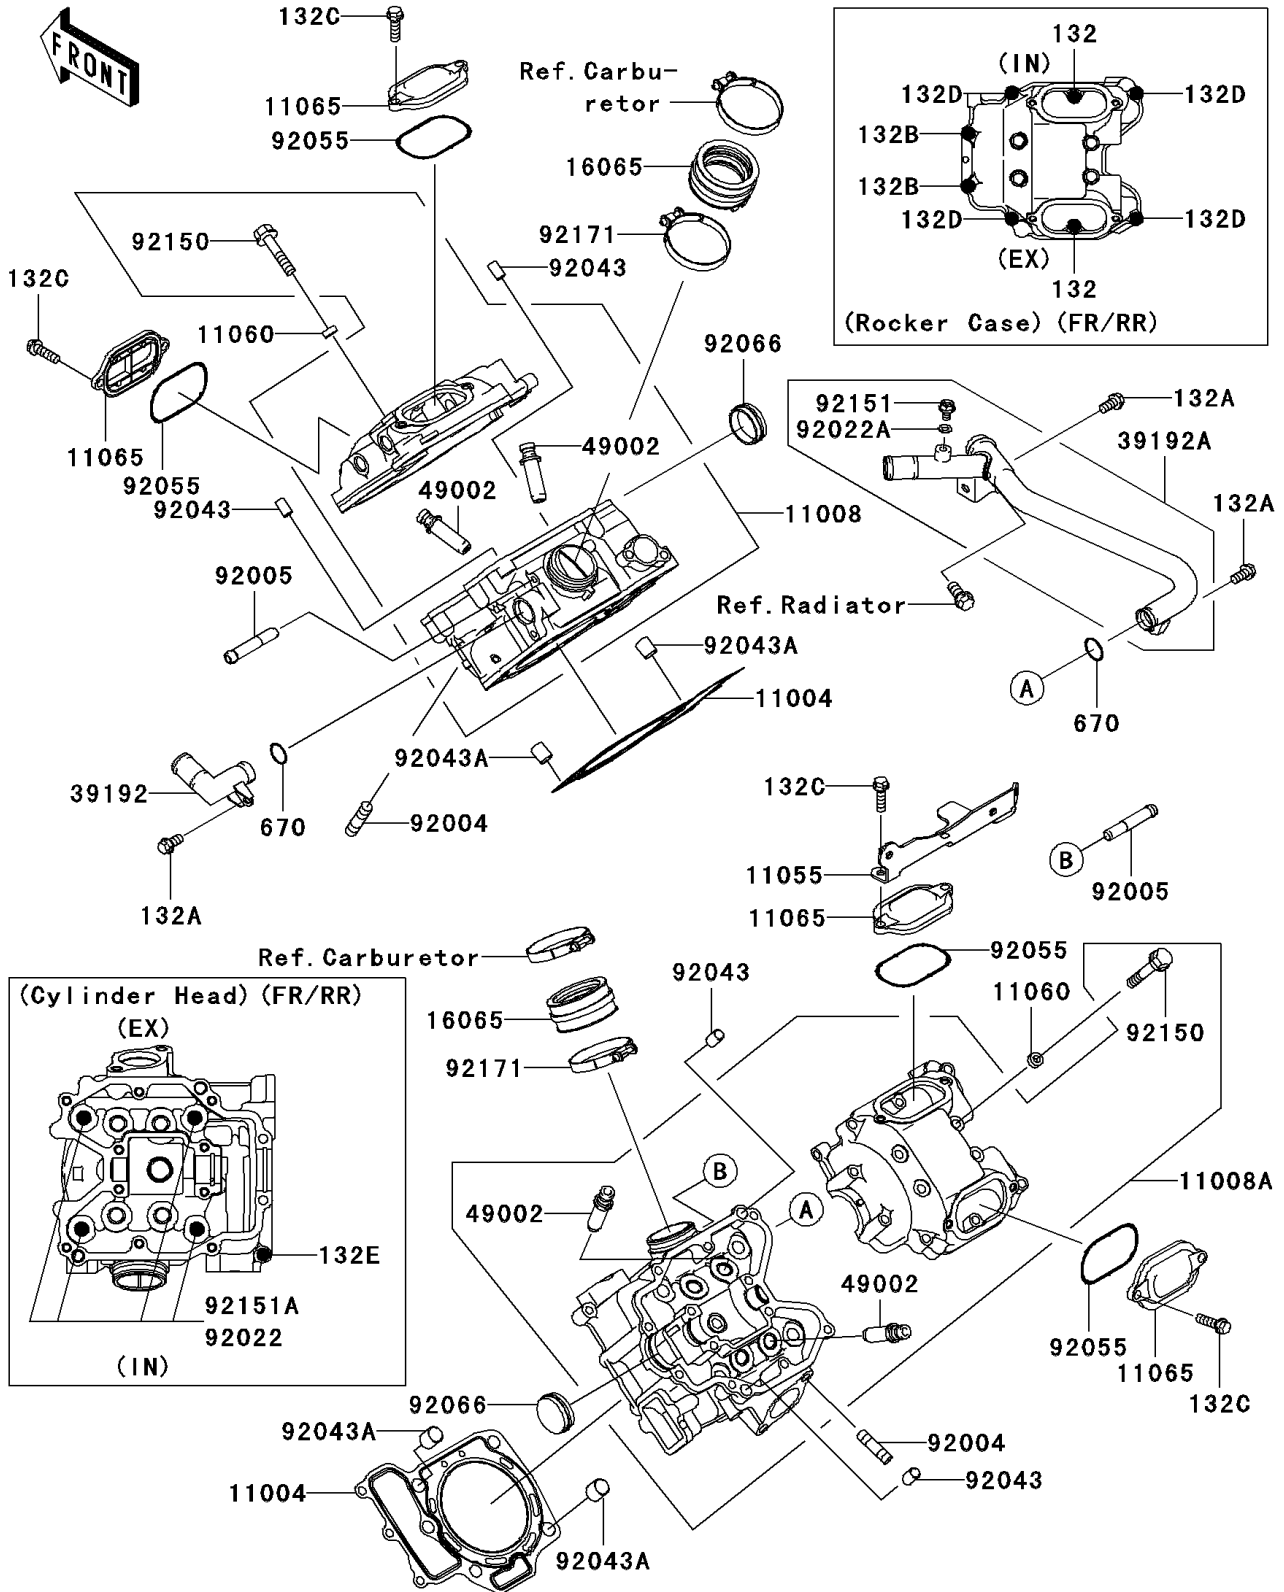

2008 Teryx® 750 4x4 NRA Outdoors™ PARTS DIAGRAM

Cylinder Head

E1111

2008 Teryx® 750 4x4 NRA Outdoors™ PARTS LIST

Cylinder Head

ITEM NAME	PART NUMBER	QUANTITY
BOLT-FLANGED-SMALL,6X25 (Ref # 132)	132BA0625	1
BOLT-FLANGED-SMALL,6X12 (Ref # 132A)	132BD0612	1
BOLT-FLANGED-SMALL,6X130 (Ref # 132B)	132BD06130	1
BOLT-FLANGED-SMALL,6X20 (Ref # 132C)	132BD0620	1
BOLT-FLANGED-SMALL,6X30 (Ref # 132D)	132BD0630	1
BOLT-FLANGED-SMALL,6X95 (Ref # 132E)	132BD0695	1
O RING,16MM (Ref # 670)	670B2016	1
GASKET-HEAD (Ref # 11004)	11004-0011	1
HEAD-COMP-CYLINDER,FR (Ref # 11008)	11008-0021	1
HEAD-COMP-CYLINDER,RR (Ref # 11008A)	11008-0022	1
BRACKET (Ref # 11055)	11055-0500	1
GASKET,6.2X12X0.3 (Ref # 11060)	11060-1994	1
CAP,ROCKER CASE (Ref # 11065)	11065-1152	1
HOLDER-CARBURETOR (Ref # 16065)	16065-0007	1
PIPE-WATER,FR (Ref # 39192)	39192-0074	1
PIPE-WATER,RR (Ref # 39192A)	39192-0075	1
GUIDE-VALVE (Ref # 49002)	49002-1097	1
STUD,8X22 (Ref # 92004)	92004-1217	1
FITTING (Ref # 92005)	92005-1264	1
WASHER,11.5X20.5X1.6 (Ref # 92022)	92022-1720	1
WASHER,6.2X11X1 (Ref # 92022A)	92022-304	1
PIN,6.2X8X14 (Ref # 92043)	92043-1263	1
PIN,10.1X12X14 (Ref # 92043A)	92043-4009	1
RING-O (Ref # 92055)	92055-0112	1
PLUG (Ref # 92066)	92066-1289	1
BOLT,FLANGED,6X55 (Ref # 92150)	92150-1302	1
BOLT,6X10 (Ref # 92151)	92151-1832	1
BOLT,FLANGED,10X150 (Ref # 92151A)	92151-1917	1
CLAMP (Ref # 92171)	92171-0722	1