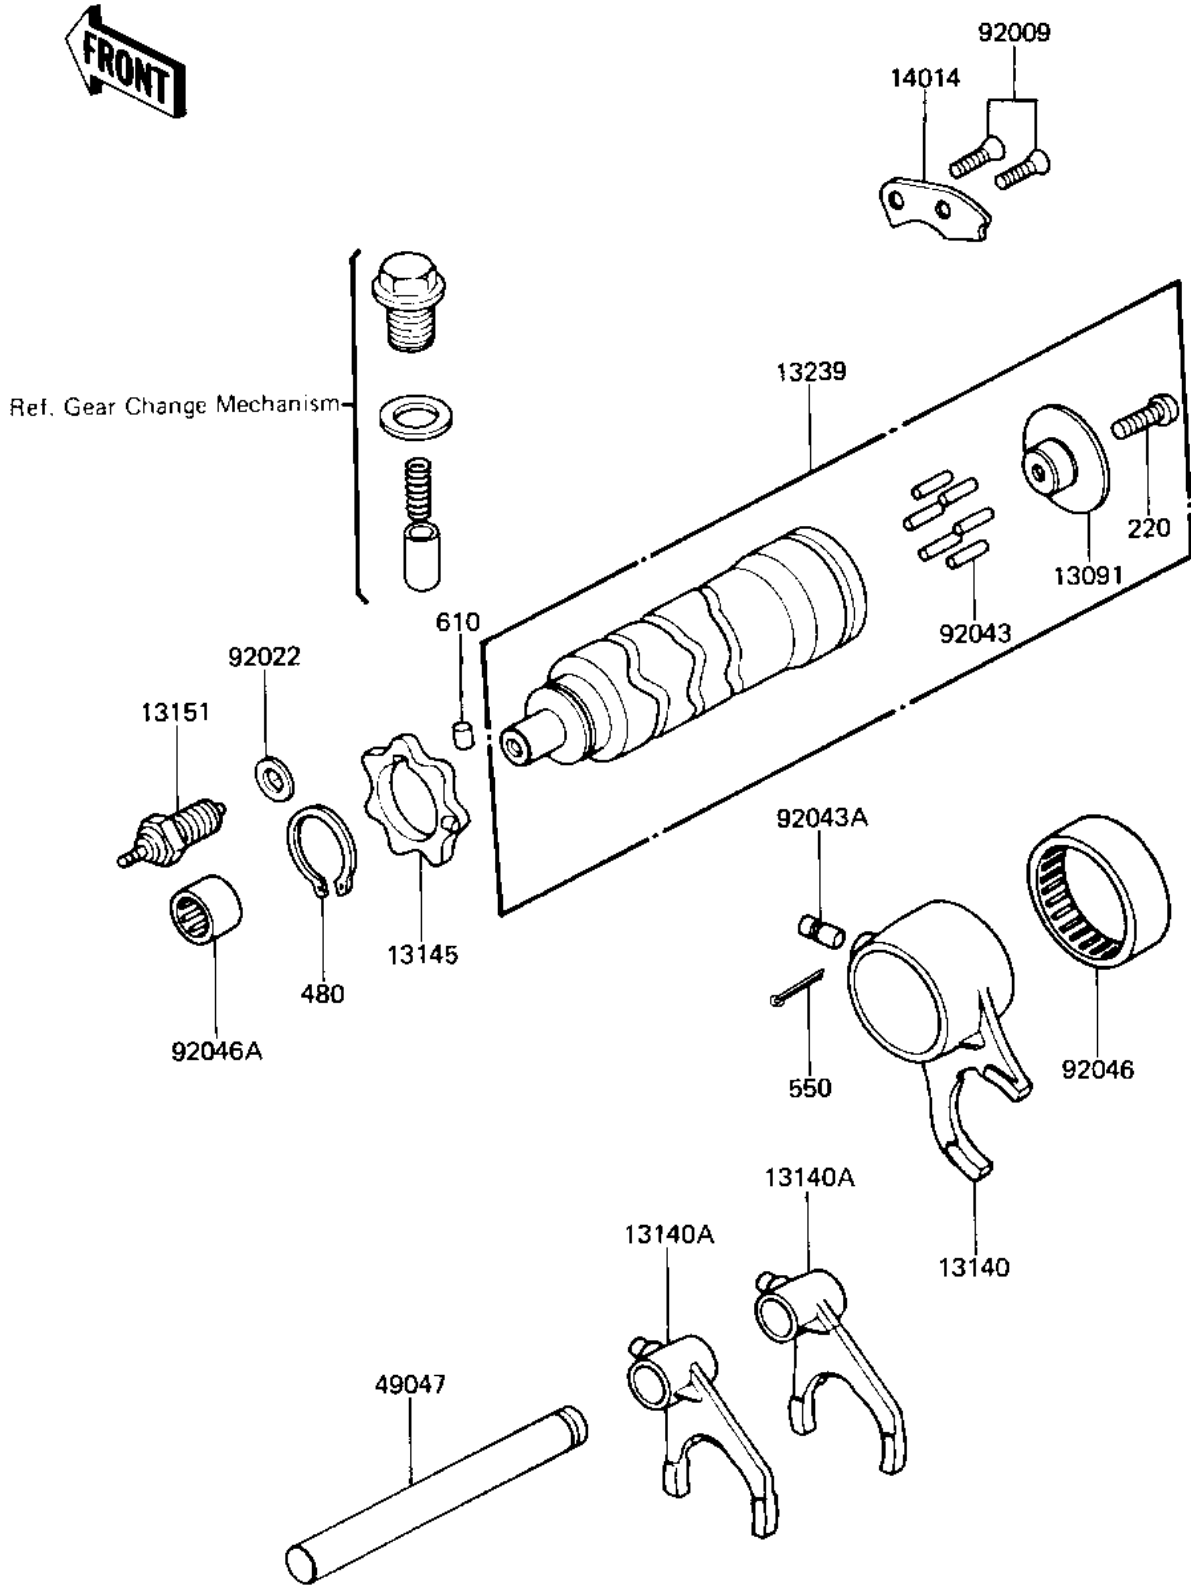

1981 440 LTD PARTS DIAGRAM

GEAR CHANGE DRUM & FORKS ('81-'83 A2/A3/

E1362-0001

1981 440 LTD PARTS LIST

GEAR CHANGE DRUM & FORKS ('81-'83 A2/A3/

ITEM NAME	PART NUMBER	QUANTITY
PLATE,SHIFT DRUM PIN (Ref # 13091)	13142-016	1
FORK-SHIFT,5TH&TOP (Ref # 13140)	13140-1053	1
FORK-SHIFT,1,4&2,3 (Ref # 13140A)	13140-1067	1
CAM-CHANGE DRUM (Ref # 13145)	13145-1058	1
SWITCH,NEUTRAL (Ref # 13151)	13151-1007	1
DRUM ASSY,CHANGE (Ref # 13239)	13239-1011	1
PLATE,SIFT DRM POSITN (Ref # 14014)	14014-1001	1
ROD,SHIFT (Ref # 49047)	13209-022	1
SCREW,CSK,6X16 (Ref # 92009)	92009-1007	1
GASKET CHECK VALVE (Ref # 92022)	92065-058	1
PIN GEAR CHANGE DRUM (Ref # 92043)	92042-014	1
DOWEL PIN,8X18 (Ref # 92043A)	92042-021	1
BRG,NEDL,37BTM4312 (Ref # 92046)	92046-051	1
BEARING,NEEDLE,HK1210 (Ref # 92046A)	92046-1010	1
SCREW PAN HEAD 6X14 (Ref # 220)	220B0614	1
CIRCLIP,30MM (Ref # 480)	480J3000	1
PIN COTTER 3.0X20 (Ref # 550)	550D3020	1
PIN-DOWEL,4X6 (Ref # 610)	610A0406	1