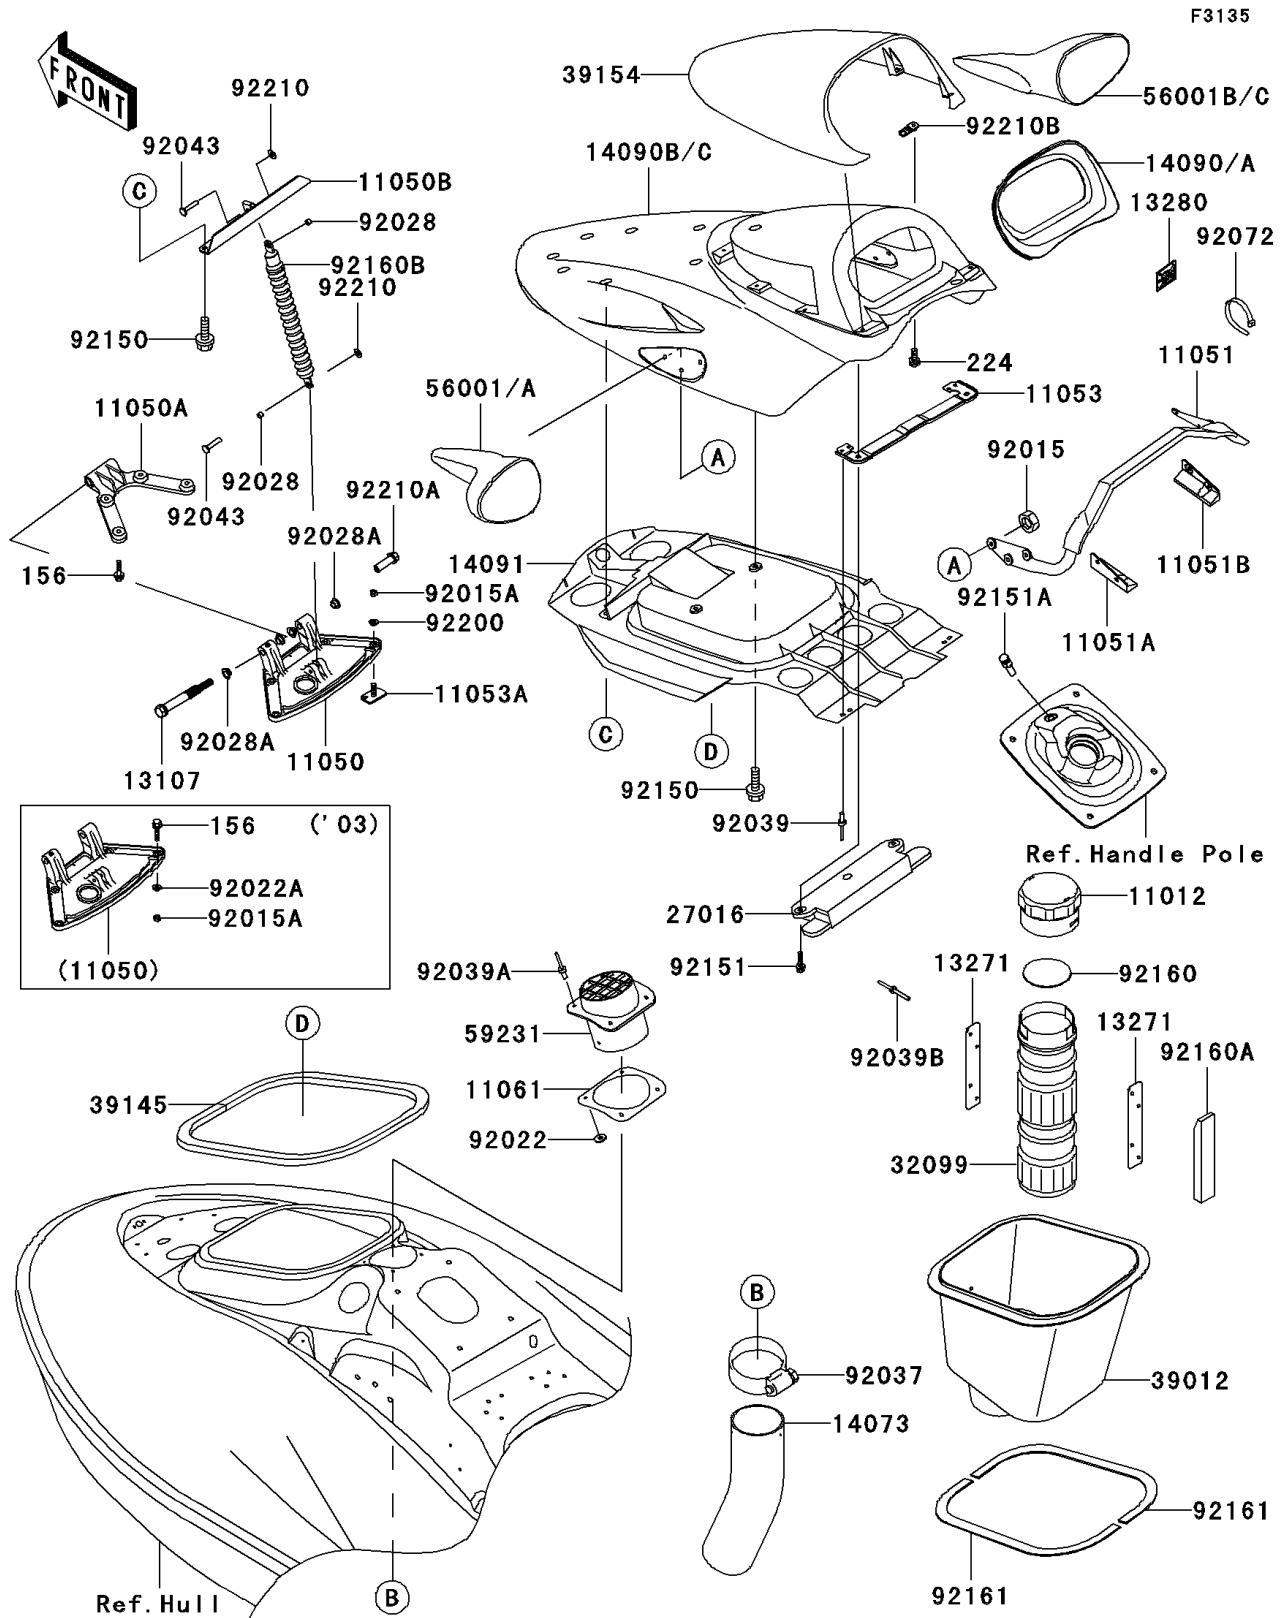

2003 JET SKI® Ultra® 150 PARTS DIAGRAM

Hull Front Fittings

2003 JET SKI® Ultra® 150 PARTS LIST

Hull Front Fittings

ITEM NAME	PART NUMBER	QUANTITY
CAP,FIRE EXTINGUISHER (Ref # 11012)	11012-3766	1
BRACKET (Ref # 11050)	11050-3743	1
BRACKET (Ref # 11050A)	11050-3744	1
BRACKET (Ref # 11050B)	11050-3778	1
BRACKET (Ref # 11051)	11051-3707	1
BRACKET,LH (Ref # 11051A)	11051-3745	1
BRACKET,RH (Ref # 11051B)	11051-3746	1
BRACKET (Ref # 11053)	11053-3714	1
GASKET,FRONT DUCT (Ref # 11061)	11061-3703	1
SHAFT (Ref # 13107)	13107-3767	1
PLATE,FIRE EXTINGUISHER (Ref # 13271)	13271-3775	1
HOLDER (Ref # 13280)	13280-3739	1
DUCT,FR (Ref # 14073)	14073-3784	1
COVER,METER,C.L.GREEN (Ref # 14090)	14090-3820-367	1
COVER,HATCH,C.L.GREEN (Ref # 14090B)	14090-3823-367	1
COVER,DUCT (Ref # 14091)	14091-3730	1
LOCK-ASSY,LID (Ref # 27016)	27016-3753	1
CASE,FIRE EXTINGUISHER (Ref # 32099)	32099-3769	1
CASE-STORAGE (Ref # 39012)	39012-3721	1
TRIM-SEAL (Ref # 39145)	39145-3756	1
WINDSHIELD (Ref # 39154)	39154-3707	1
MIRROR-ASSY,LH,C.L.GREEN (Ref # 56001A)	56001-3713-8N	1
MIRROR-ASSY,RH,C.L.GREEN (Ref # 56001C)	56001-3714-8N	1
FILLER (Ref # 59231)	59231-3725	1
NUT,LOCK,6MM (Ref # 92015)	92015-3766	1
NUT,6MM (Ref # 92015A)	92015-3767	1
WASHER,5X16X1.5 (Ref # 92022)	92022-3041	1
WASHER,6.5X20X1.5 (Ref # 92022A)	92022-3710	1
BUSHING (Ref # 92028)	92028-3765	1