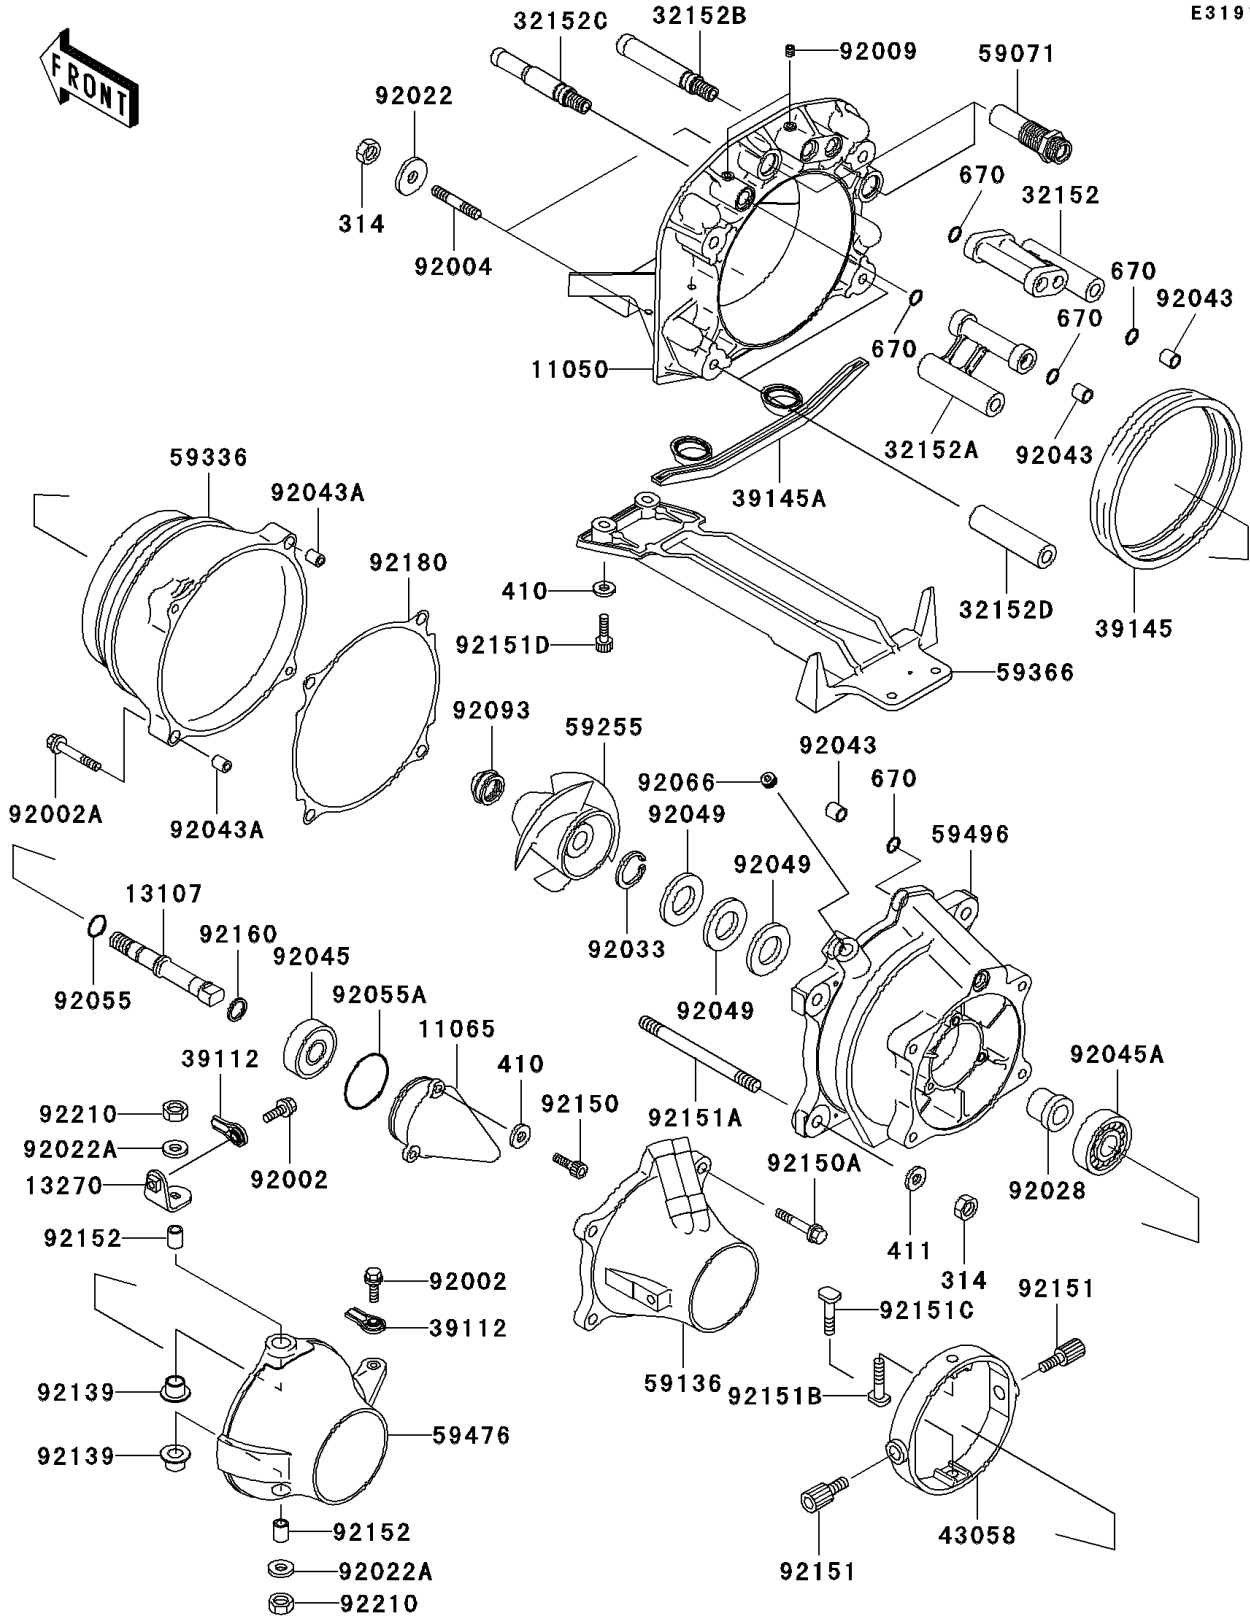

2003 JET SKI® Ultra® 150 PARTS DIAGRAM

Jet Pump

E3191

2003 JET SKI® Ultra® 150 PARTS LIST

Jet Pump

ITEM NAME	PART NUMBER	QUANTITY
BRACKET (Ref # 11050)	11050-3758	1
CAP (Ref # 11065)	11065-3705	1
SHAFT (Ref # 13107)	13107-3773	1
PLATE (Ref # 13270)	13270-3905	1
PIPE (Ref # 32152)	32152-3742	1
PIPE (Ref # 32152A)	32152-3743	1
PIPE (Ref # 32152B)	32152-3744	1
PIPE (Ref # 32152C)	32152-3745	1
PIPE (Ref # 32152D)	32152-3751	1
RODEND-TIE (Ref # 39112)	39112-3703	1
TRIM-SEAL (Ref # 39145)	39145-3758	1
TRIM-SEAL (Ref # 39145A)	39145-3766	1
RING,TILT (Ref # 43058)	43058-3731	1
JOINT,CABLE (Ref # 59071)	59071-3760	1
NOZZLE-PUMP (Ref # 59136)	59136-3742	1
IMPELLER-COMP (Ref # 59255)	59255-3723	1
CASE-PUMP (Ref # 59336)	59336-3713	1
GRATE (Ref # 59366)	59366-3718	1
NOZZLE-STRG (Ref # 59476)	59476-3738	1
VANE-GUIDE (Ref # 59496)	59496-3735	1
BOLT,6X25 (Ref # 92002)	92002-3714	1
BOLT,6X40 (Ref # 92002A)	92002-3716	1
STUD,10X35 (Ref # 92004)	92004-3732	1
SCREW (Ref # 92009)	92009-3780	1
WASHER,32X10.5X4 (Ref # 92022)	92022-3023	1
WASHER,PLAIN (Ref # 92022A)	92022-3026	1
BUSHING (Ref # 92028)	92028-3773	1
RING-SNAP (Ref # 92033)	92033-3730	1
PIN,12X12 (Ref # 92043)	92043-3745	1