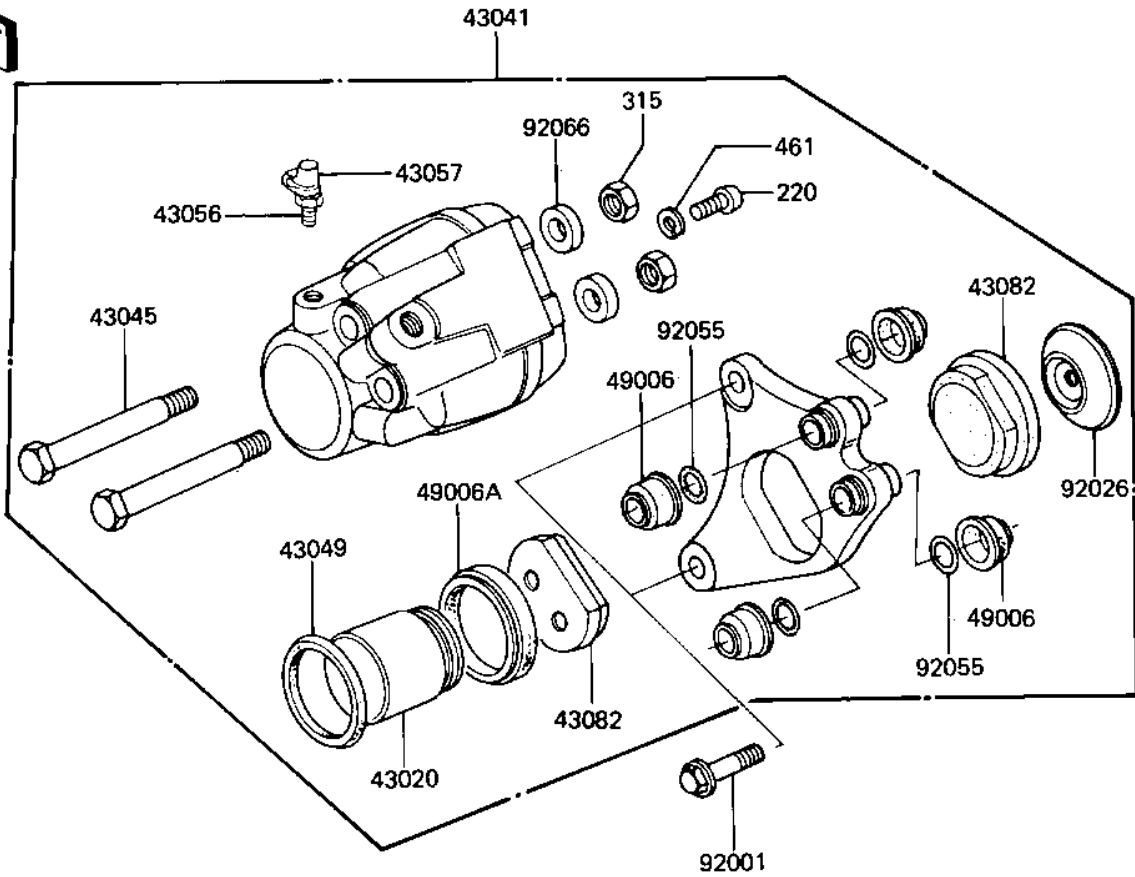

## 1981 KZ440 Belt PARTS DIAGRAM

FRONT BRAKE (KZ440-D2/D3/D4)

F 2292-0001

## 1981 KZ440 Belt PARTS LIST

FRONT BRAKE (KZ440-D2/D3/D4)

ITEM NAME	PART NUMBER	QUANTITY
DISC PLATE,FRONT (Ref # 41080)	41080-1027	1
PISTON,BRAKE,42M/M (Ref # 43020)	43020-1012	1
CALIPER ASSY,L.H, (Ref # 43041)	43041-1024	1
BOLT (Ref # 43045)	43045-006	1
RING,PISTON SEAL (Ref # 43049)	43049-002	1
BREEDER (Ref # 43056)	43056-003	1
CAP,BREEDER (Ref # 43057)	43057-003	1
PAD SET (Ref # 43082)	43082-1001	1
DUST SHILD,SHAFT (Ref # 49006)	43052-005	1
DUST SEALD,RUBBER (Ref # 49006A)	43054-003	1
BOLT,HEX HEAD,10X44 (Ref # 92001)	92001-1299	1
SPACER (Ref # 92026)	43040-004	1
"O" RING (Ref # 92055)	43053-006	1
PLUG (Ref # 92066)	43088-002	1
SCREW PAN HEAD 6X12 (Ref # 220)	220B0612	1
NUT 10MM (Ref # 315)	315B1000	1
WASHER SPRING 6MM (Ref # 461)	461F0600	1