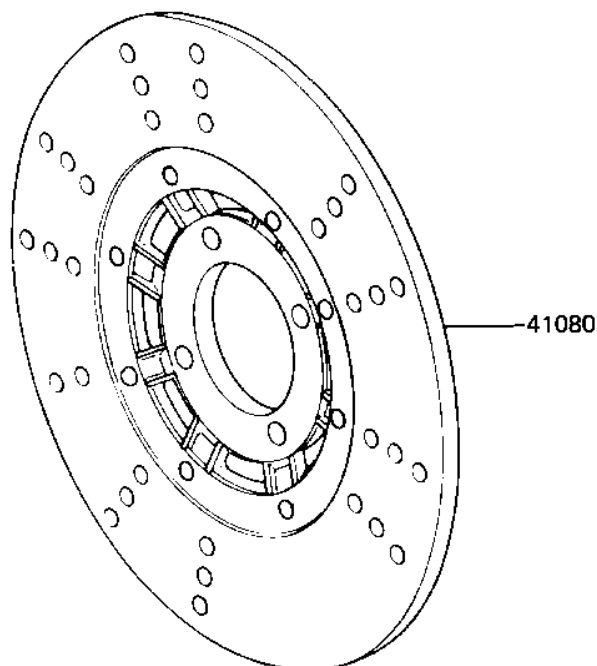

## 1981 KZ440 Belt PARTS DIAGRAM

FRONT BRAKE (KZ440-D2/D3/D4)

F 2292-0001

## 1981 KZ440 Belt PARTS LIST

FRONT BRAKE (KZ440-D2/D3/D4)

ITEM NAME	PART NUMBER	QUANTITY
DISC PLATE,FRONT (Ref # 41080)	41080-1027	1
PISTON,BRAKE,42M/M (Ref # 43020)	43020-1012	1
CALIPER ASSY,L.H, (Ref # 43041)	43041-1024	1
BOLT (Ref # 43045)	43045-006	1
RING,PISTON SEAL (Ref # 43049)	43049-002	1
BREEDER (Ref # 43056)	43056-003	1
CAP,BREEDER (Ref # 43057)	43057-003	1
PAD SET (Ref # 43082)	43082-1001	1
DUST SHILD,SHAFT (Ref # 49006)	43052-005	1
DUST SEALD,RUBBER (Ref # 49006A)	43054-003	1
BOLT,HEX HEAD,10X44 (Ref # 92001)	92001-1299	1
SPACER (Ref # 92026)	43040-004	1
"O" RING (Ref # 92055)	43053-006	1
PLUG (Ref # 92066)	43088-002	1
SCREW PAN HEAD 6X12 (Ref # 220)	220B0612	1
NUT 10MM (Ref # 315)	315B1000	1
WASHER SPRING 6MM (Ref # 461)	461F0600	1