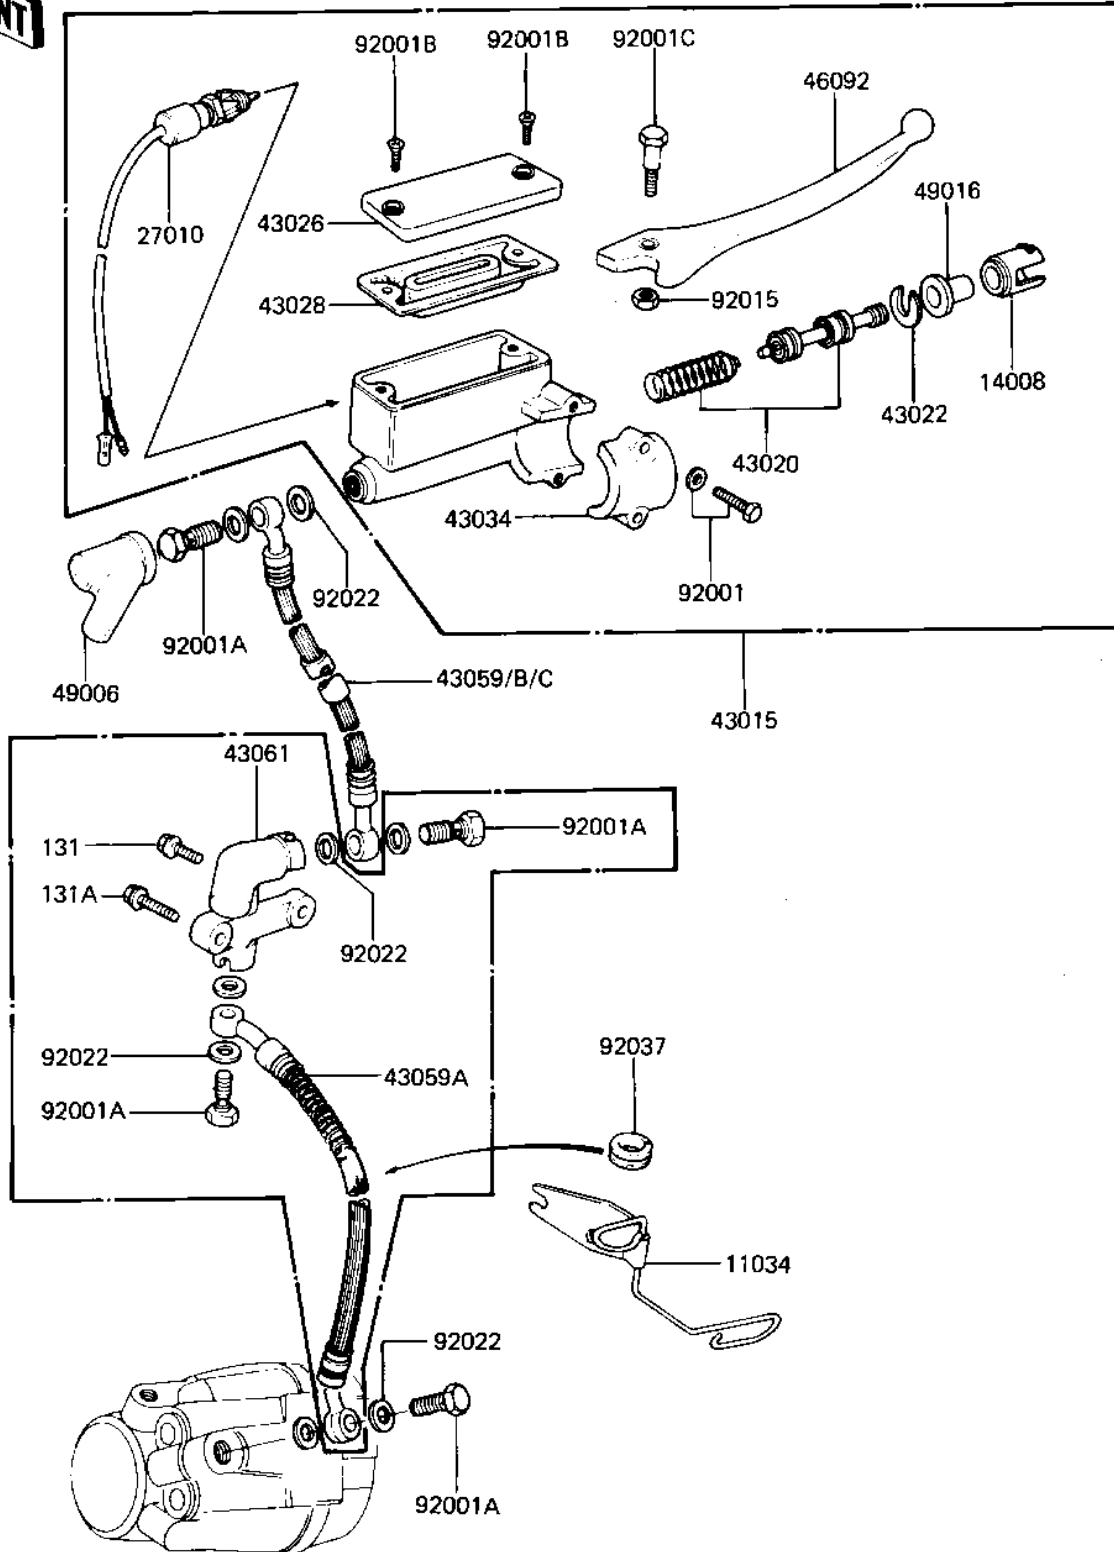

1981 KZ440 Belt PARTS DIAGRAM

FRONT MASTER CYLINDER ('81-'83 D2/D3/D4/

F2291-0081

1981 KZ440 Belt PARTS LIST

FRONT MASTER CYLINDER ('81-'83 D2/D3/D4/

ITEM NAME	PART NUMBER	QUANTITY
BRACKET,FRONT FENDER (Ref # 11034)	11034-1573	1
LINER,PISTON (Ref # 14008)	14008-1007	1
SWITCH,BRAKE (Ref # 27010)	27010-1028	1
CYLINDER ASSY,MASTER (Ref # 43015)	43015-1044	1
PISTON-COMP-BRAKE (Ref # 43020)	43020-1026	1
STOPER,PISTON (Ref # 43022)	43022-1001	1
CAP,OIL CUP (Ref # 43026)	43026-1006	1
DIAPHRAGM (Ref # 43028)	43028-1008	1
HOLDER,MASTER CYLINDR (Ref # 43034)	43034-1001	1
HOSE,BRAKE,M/C,L=390 (Ref # 43059)	43059-1037	1
HOSE,BRAKE,CALIPER (Ref # 43059A)	43059-1043	1
JOINT,BRAKE,TWO WAY (Ref # 43061)	43061-1003	1
LEVER,FRONT BRAKE (Ref # 46092)	46092-1009	1
BOOT,DUST (Ref # 49006)	49006-1041	1
DUST COVER (Ref # 49016)	49016-1010	1
BOLT,HEX HEAD,6X25 (Ref # 92001)	43033-003	1
BOLT,OIL,L=23 (Ref # 92001A)	92002-1888	1
SCREW,COUNTERSUNK HED (Ref # 92001B)	92001-1055	1
BOLT,CLUTCH LEV FITT (Ref # 92001C)	92001-1056	1
NUT 6MM (Ref # 92015)	312B0600	1
WASHER-OIL BOLT (Ref # 92022)	43067-001	1
DAMPER RUBBER,CYL HSE (Ref # 92037)	43064-006	1
BOLT,FLANGED,6X20 (Ref # 131)	130B0620	1
BOLT,FLANGED,6X30 (Ref # 131A)	131B0630	1