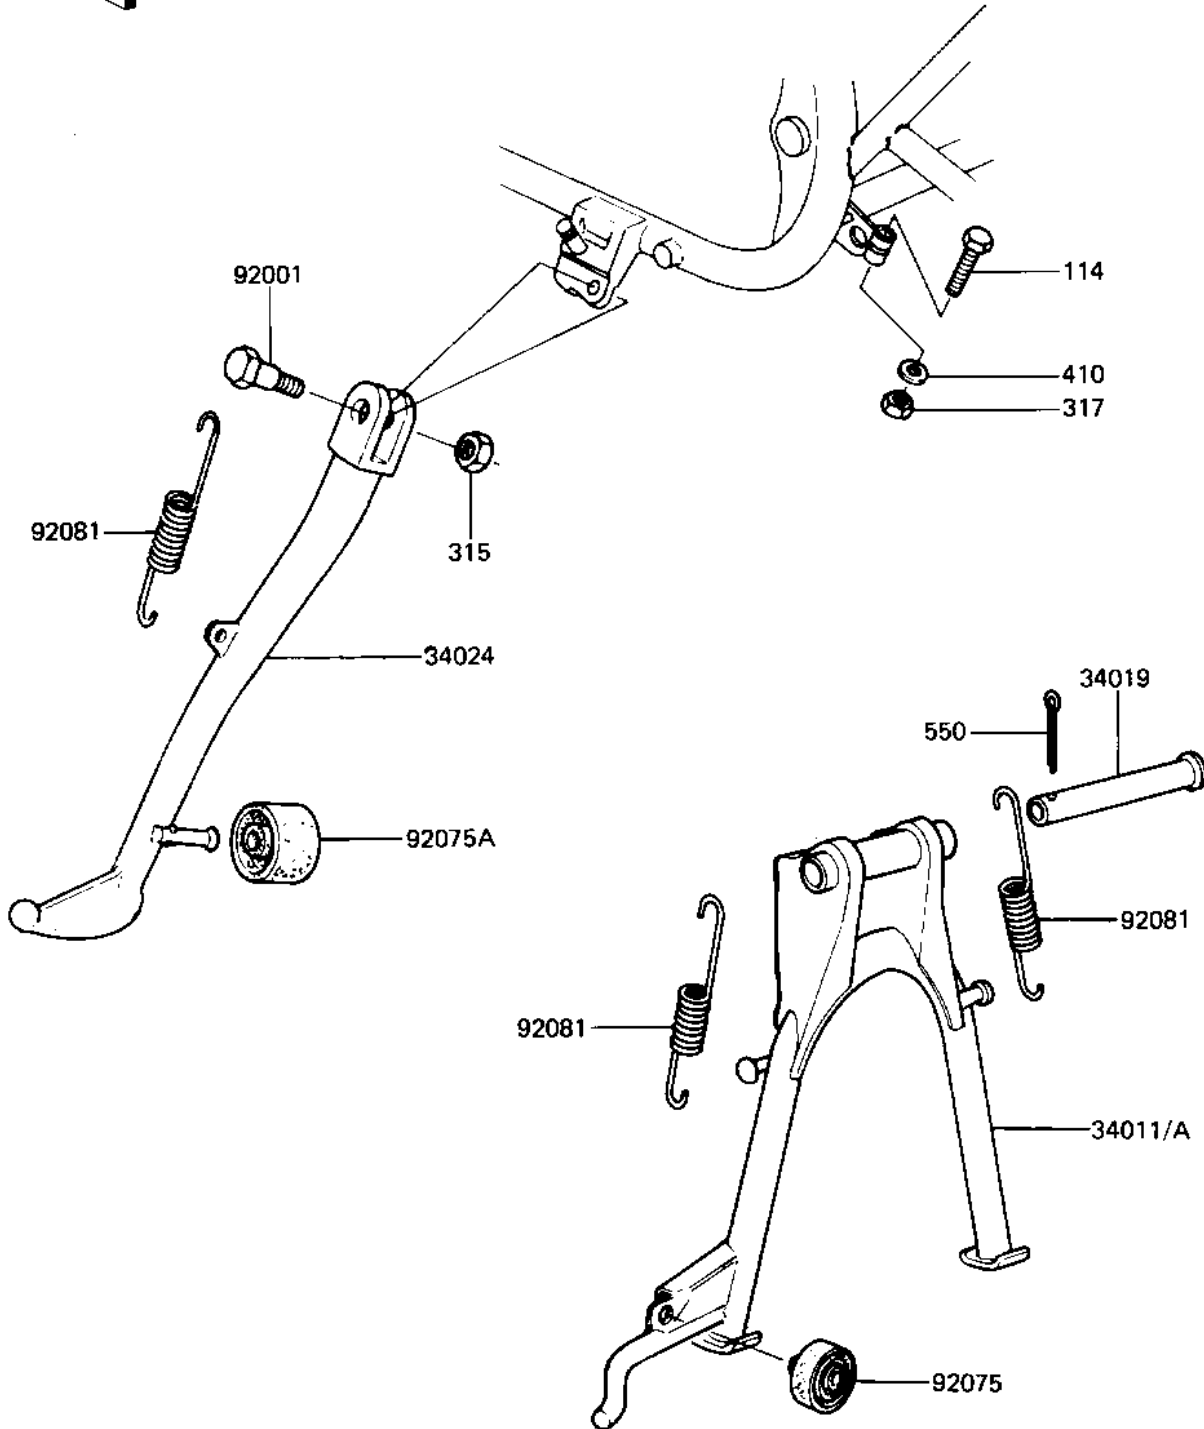

## 1981 KZ440 Belt PARTS DIAGRAM

STANDS ('81-'83 D2/D3/D4/D5)

F2190-0033

## 1981 KZ440 Belt PARTS LIST

STANDS ('81-'83 D2/D3/D4/D5)

ITEM NAME	PART NUMBER	QUANTITY
STAND-MAIN (Ref # 34011)	34011-1022	1
SHAFT,MAIN STAND (Ref # 34019)	34019-015	1
STAND-SIDE (Ref # 34024)	34024-1036	1
BOLT-SIDE STAND (Ref # 92001)	92003-079	1
DAMPER RUBB MAIN STAD (Ref # 92075)	92075-015	1
DAMPER,STAND STOPPER (Ref # 92075A)	92075-1205	1
SPRING,SIDE STAND (Ref # 92081)	34025-005	1
BOLT,8X40 (Ref # 114)	115G0840	1
NUT 10MM (Ref # 315)	315B1000	1
NUT,8M/M (Ref # 317)	317B0800	1
WASHER PLAIN 8MM (Ref # 410)	410B0800	1
PIN COTTER 3.0X30 (Ref # 550)	550D3030	1