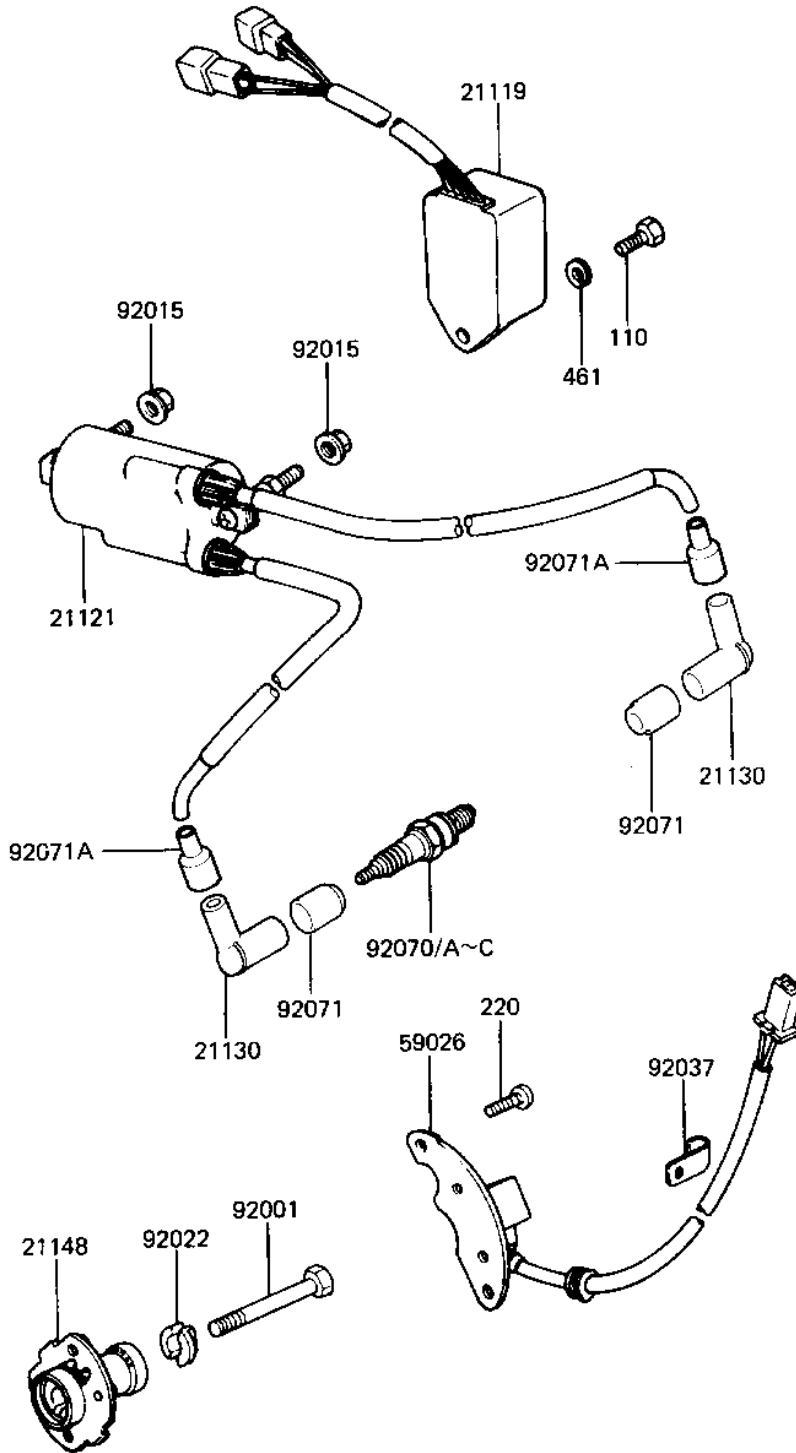

1981 KZ440 Belt PARTS DIAGRAM

IGNITION ('81-'83 D2/D3/D4/D5)

E1830-0018

1981 KZ440 Belt PARTS LIST

IGNITION ('81-'83 D2/D3/D4/D5)

ITEM NAME	PART NUMBER	QUANTITY
IGNITER (Ref # 21119)	21119-1022	1
COIL-IGNITION (Ref # 21121)	21121-1041	1
CAP-SPARK PLUG,RTFM20 (Ref # 21130)	21130-1007	1
GOVERNOR-BREAKER (Ref # 21148)	21148-1021	1
COIL-PULSING (Ref # 59026)	59026-1010	1
BOLT-8X63 (Ref # 92001)	92001-1397	1
NUT-6MM (Ref # 92015)	92015-1078	1
WASHER,SPARK ADVANCER (Ref # 92022)	92022-244	1
CLAMP,WIRING HARNESS (Ref # 92037)	21126-008	1
SPARK PLUG B7ES (Ref # 92070)	B7ES	1
SPARK PLUG BR7ES (Canada) (Ref # 92070B)	92070-1035	1
GROMMET-PLUG CAP,A (Ref # 92071)	21131-004	1
GROMMET,SPARK PLG CAP (Ref # 92071A)	21132-005	1
BOLT-UPSET,6X16 (Ref # 110)	112G0616	1
SCREW PAN HEAD 5X12 (Ref # 220)	220B0512	1
WASHER SPRING 6MM (Ref # 461)	461F0600	1