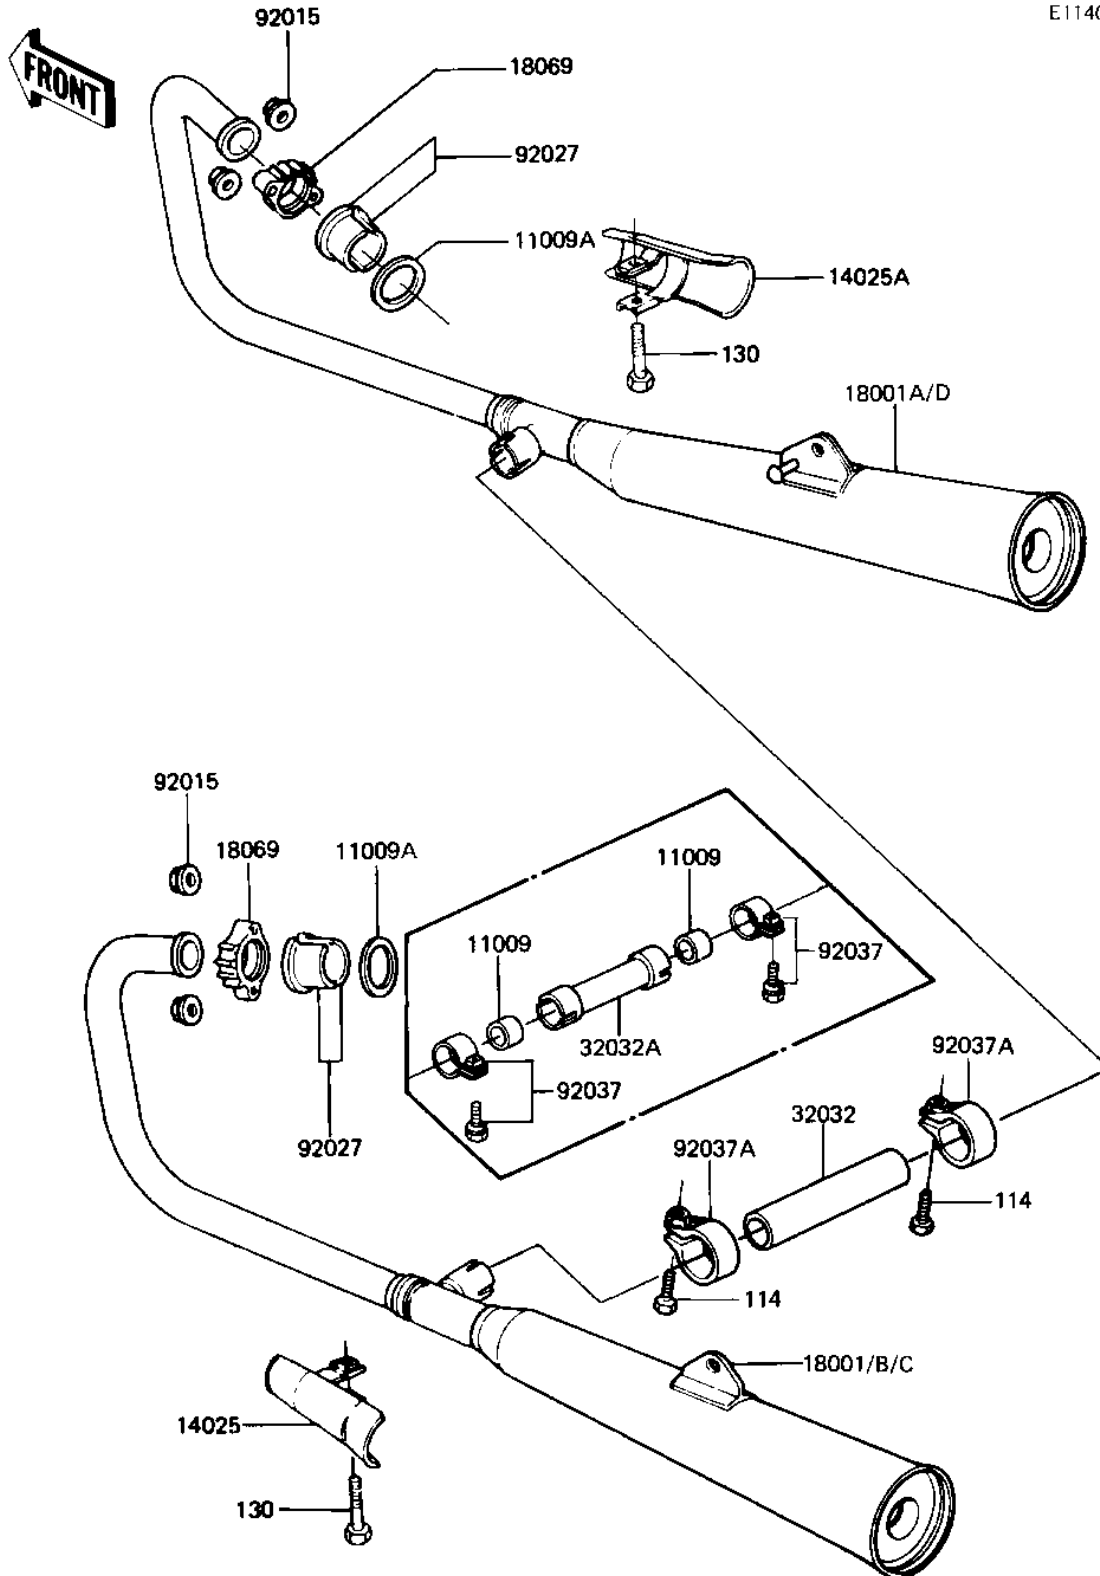

1981 KZ440 Belt PARTS DIAGRAM

MUFFLERS ('81-'83 D2/D3/D4/D5)

E1140-0051

1981 KZ440 Belt PARTS LIST

MUFFLERS ('81-'83 D2/D3/D4/D5)

ITEM NAME	PART NUMBER	QUANTITY
GASKET,EXHAUST PIPE (Ref # 11009A)	11060-1242	1
COVER,MUFFLER,L.H. (Ref # 14025)	14025-1220	1
COVER,MUFFLER,R.H. (Ref # 14025A)	14025-1221	1
MUFFLER,LH (Ref # 18001)	18001-1204	1
MUFFLER,RH (Ref # 18001A)	18001-1205	1
HOLDER,EXHAUST PIPE (Ref # 18069)	18069-1012	1
PIPE,MUFFLER CONECT (Ref # 32032)	32032-1023	1
NUT-6MM (Ref # 92015)	92015-1078	1
COLLAR,MUFFLER (Ref # 92027)	92027-1007	1
CLAMP,EXH PIPE CONNCT (Ref # 92037A)	92037-180	1
BOLT-SMALL-UPSET 8X25 (Ref # 114)	115G0825	1
BOLT,FLANGED,6X45 (Ref # 130)	130G0645	1