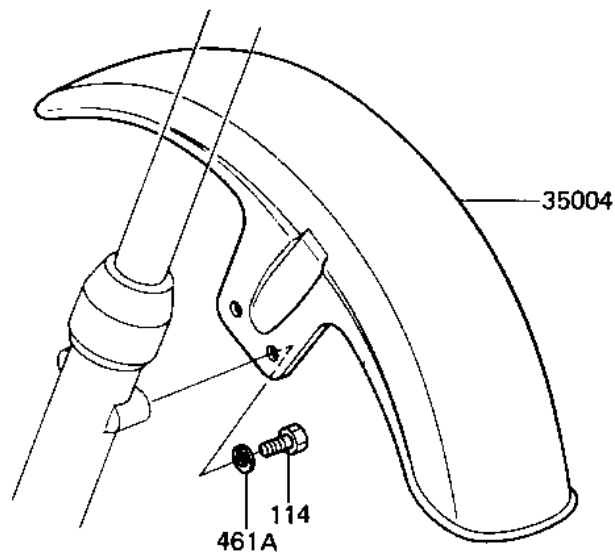

## 1982 550 LTD PARTS DIAGRAM

FENDERS ('82-'83 C3/C4)

F2170-0050

## 1982 550 LTD PARTS LIST

FENDERS ('82-'83 C3/C4)

ITEM NAME	PART NUMBER	QUANTITY
FENDER-FR (Ref # 35004)	35004-1047	1
FENDER-RR (Ref # 35022)	35022-1062	1
FENDER-RR (Ref # 35023)	35023-1027	1
WASHER 6.5X20X1.6T (Ref # 92022)	92022-125	1
GROMMET HARNESS 10MM (Ref # 92071)	92071-019	1
BOLT-UPSET,6X12 (Ref # 110)	112G0612	1
BOLT-UPSET (Ref # 110A)	112G0618	1
BOLT,SMALL, 8X16 (Ref # 114)	114B0816	1
NUT 6MM (Ref # 312)	312B0600	1
WASHER PLAIN 6MM (Ref # 411)	411B0600	1
WASHER SPRING 6MM (Ref # 461)	461F0600	1
WASHER SPRING 8MM (Ref # 461A)	461F0800	1