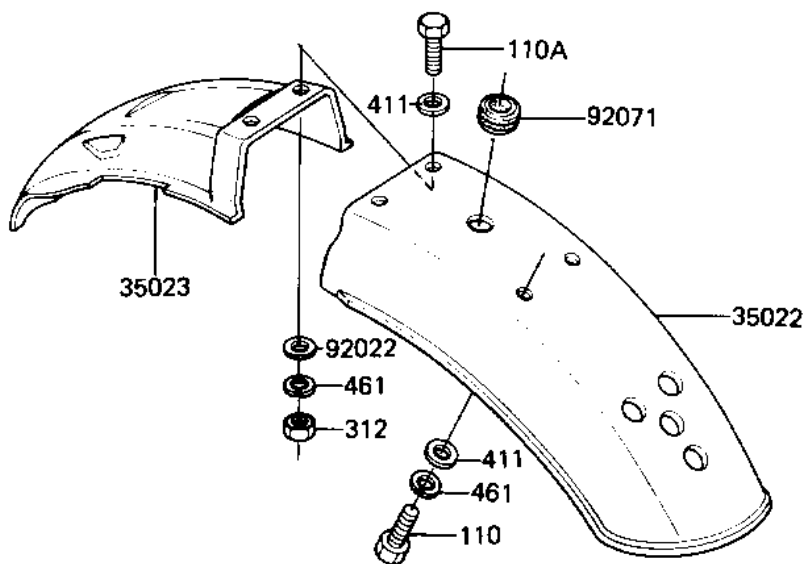

## 1982 550 LTD PARTS DIAGRAM

FENDERS ('82-'83 C3/C4)

F2170-0050

## 1982 550 LTD PARTS LIST

FENDERS ('82-'83 C3/C4)

ITEM NAME	PART NUMBER	QUANTITY
FENDER-FR (Ref # 35004)	35004-1047	1
FENDER-RR (Ref # 35022)	35022-1062	1
FENDER-RR (Ref # 35023)	35023-1027	1
WASHER 6.5X20X1.6T (Ref # 92022)	92022-125	1
GROMMET HARNESS 10MM (Ref # 92071)	92071-019	1
BOLT-UPSET,6X12 (Ref # 110)	112G0612	1
BOLT-UPSET (Ref # 110A)	112G0618	1
BOLT,SMALL, 8X16 (Ref # 114)	114B0816	1
NUT 6MM (Ref # 312)	312B0600	1
WASHER PLAIN 6MM (Ref # 411)	411B0600	1
WASHER SPRING 6MM (Ref # 461)	461F0600	1
WASHER SPRING 8MM (Ref # 461A)	461F0800	1