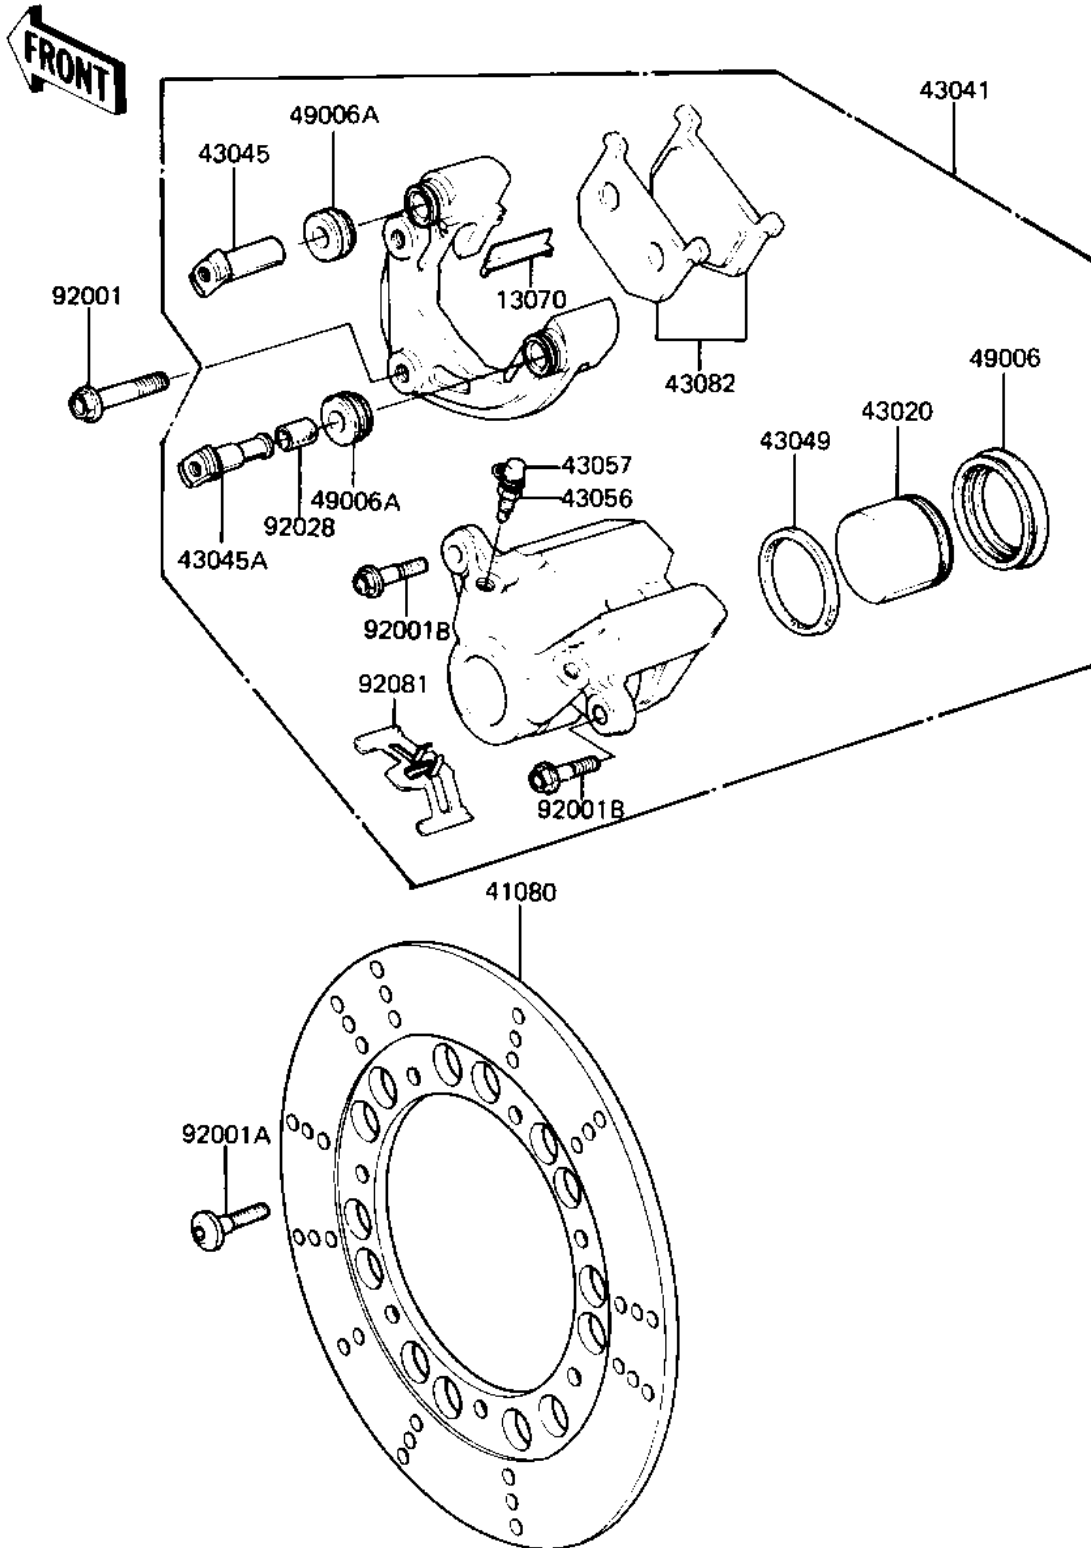

1982 550 LTD PARTS DIAGRAM

FRONT BRAKE ('82-'83 C3/C4)

F2292-0021

1982 550 LTD PARTS LIST

FRONT BRAKE ('82-'83 C3/C4)

ITEM NAME	PART NUMBER	QUANTITY
GUIDE,PAD (Ref # 13070)	13070-1026	1
DISC,FR,SILVER (Ref # 41080)	41080-1127	1
PISTON-COMP-BRAKE (Ref # 43020)	43020-1096	1
CALIPER-ASSY,FR (Ref # 43041)	43041-1113	1
SHAFT,CALIPER (Ref # 43045)	43045-1007	1
SHAFT,CALIPER (Ref # 43045A)	43045-1008	1
RING,PISTON SEAL (Ref # 43049)	43049-002	1
BREEDER (Ref # 43056)	43056-003	1
CAP,BREEDER (Ref # 43057)	43057-003	1
PAD-ASSY-BRAKE (Ref # 43082)	43082-1025	1
DUST SEAL,PISTON (Ref # 49006)	49006-1043	1
DUST SEAL (Ref # 49006A)	49006-1044	1
BOLT,HEX HEAD,10X38 (Ref # 92001)	92001-1293	1
BOLT,SOCKET,8X30 (Ref # 92001A)	92001-1951	1
BOLT,FLANGED,8X25,BLA (Ref # 92001B)	92001-1510	1
BUSHING,SHAFT CALIPER (Ref # 92028)	92028-1090	1
SPRING,PAD (Ref # 92081)	92081-1229	1