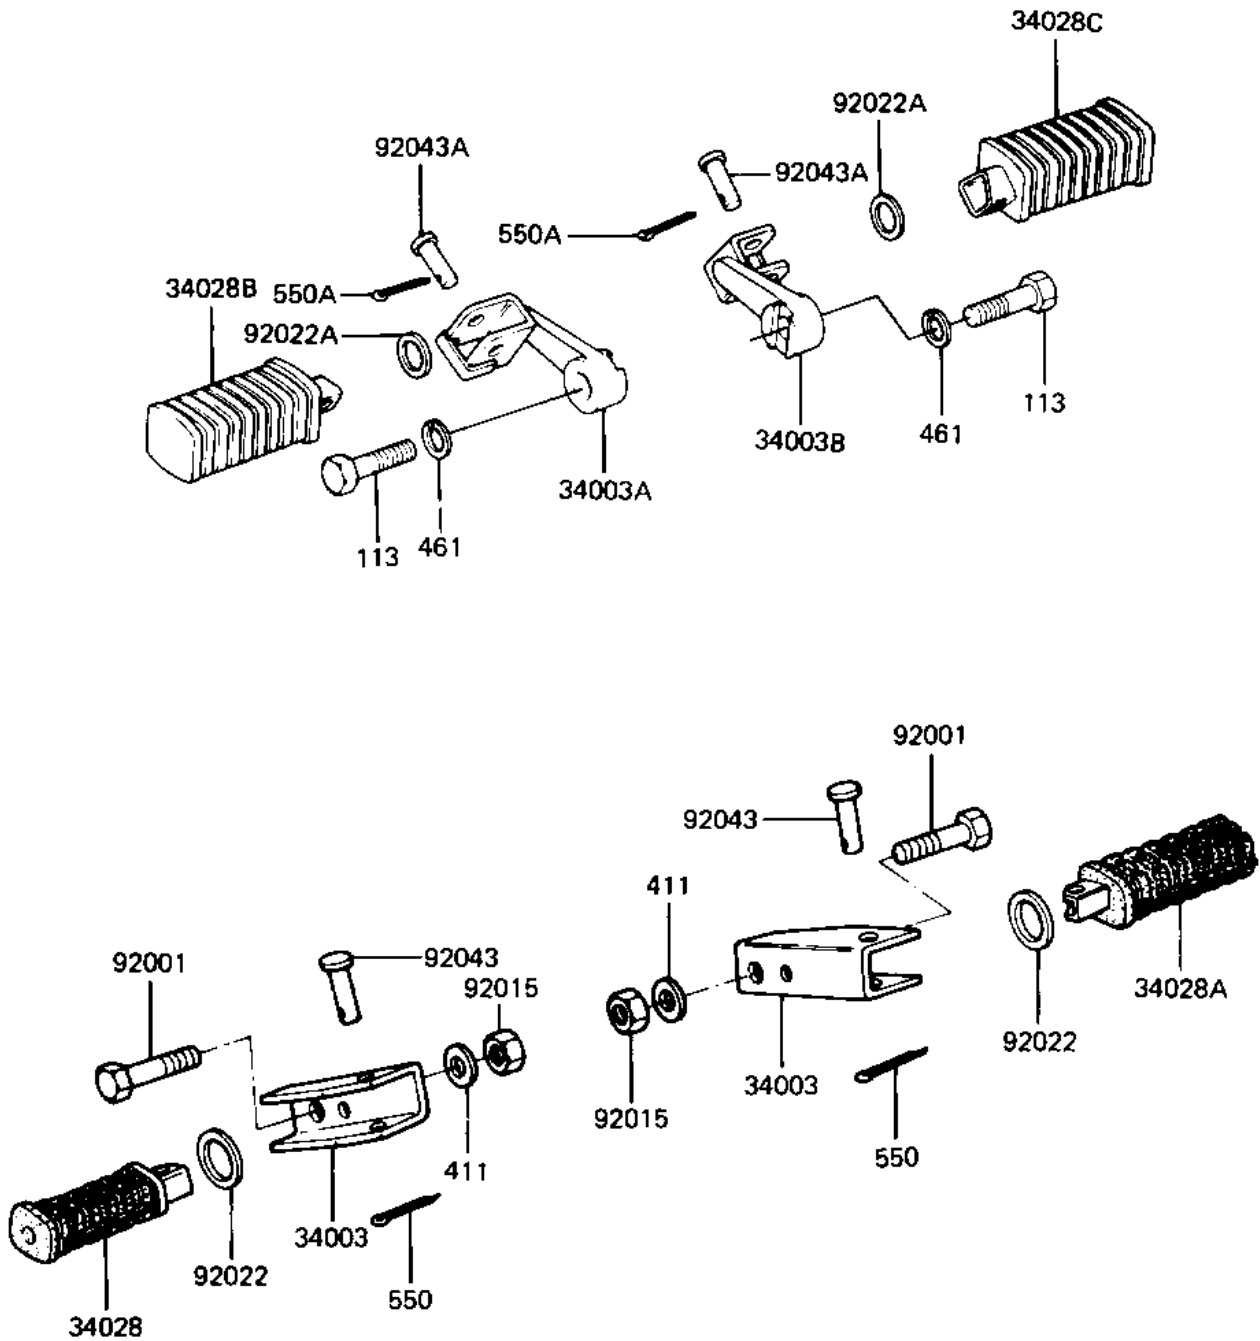

## 1982 550 LTD PARTS DIAGRAM

FOOTRESTS ('82-'83 C3/C4)

F2160-0013

## 1982 550 LTD PARTS LIST

FOOTRESTS ('82-'83 C3/C4)

ITEM NAME	PART NUMBER	QUANTITY
HOLDER-STEP,FR,LH (Ref # 34003A)	34003-1115	1
HOLDER-STEP,FR,RH (Ref # 34003B)	34003-1116	1
STEP,FOOTREST,REAR,LH (Ref # 34028)	34028-1009	1
STEP,FOOTREST,REAR,RH (Ref # 34028A)	34028-1010	1
STEP-ASSY,FR,RH (Ref # 34028B)	34028-1018	2
BOLT,HEX HEAD 10X35 (Ref # 92001)	92001-1252	1
NUT,LOCK,10MM (Ref # 92015)	92019-021	1
WASHER-PLAIN (Ref # 92022)	92022-181	1
WASHER,PLAIN (Ref # 92022A)	92022-250	1
PIN (Ref # 92043)	92043-1464	1
PIN,FOOTREST BAR FIT (Ref # 92043A)	92043-115	1
BOLT,HEX HEAD,12X25 (Ref # 113)	113G1225A	1
WASHER PLAIN 10MM (Ref # 411)	411B1000	1
WASHER SPRING 12MM (Ref # 461)	461F1200	1
PIN,COTTER,2.0X12 (Ref # 550)	550D2012	1
PIN,COTTER,2.5X15 (Ref # 550A)	550D2515	1