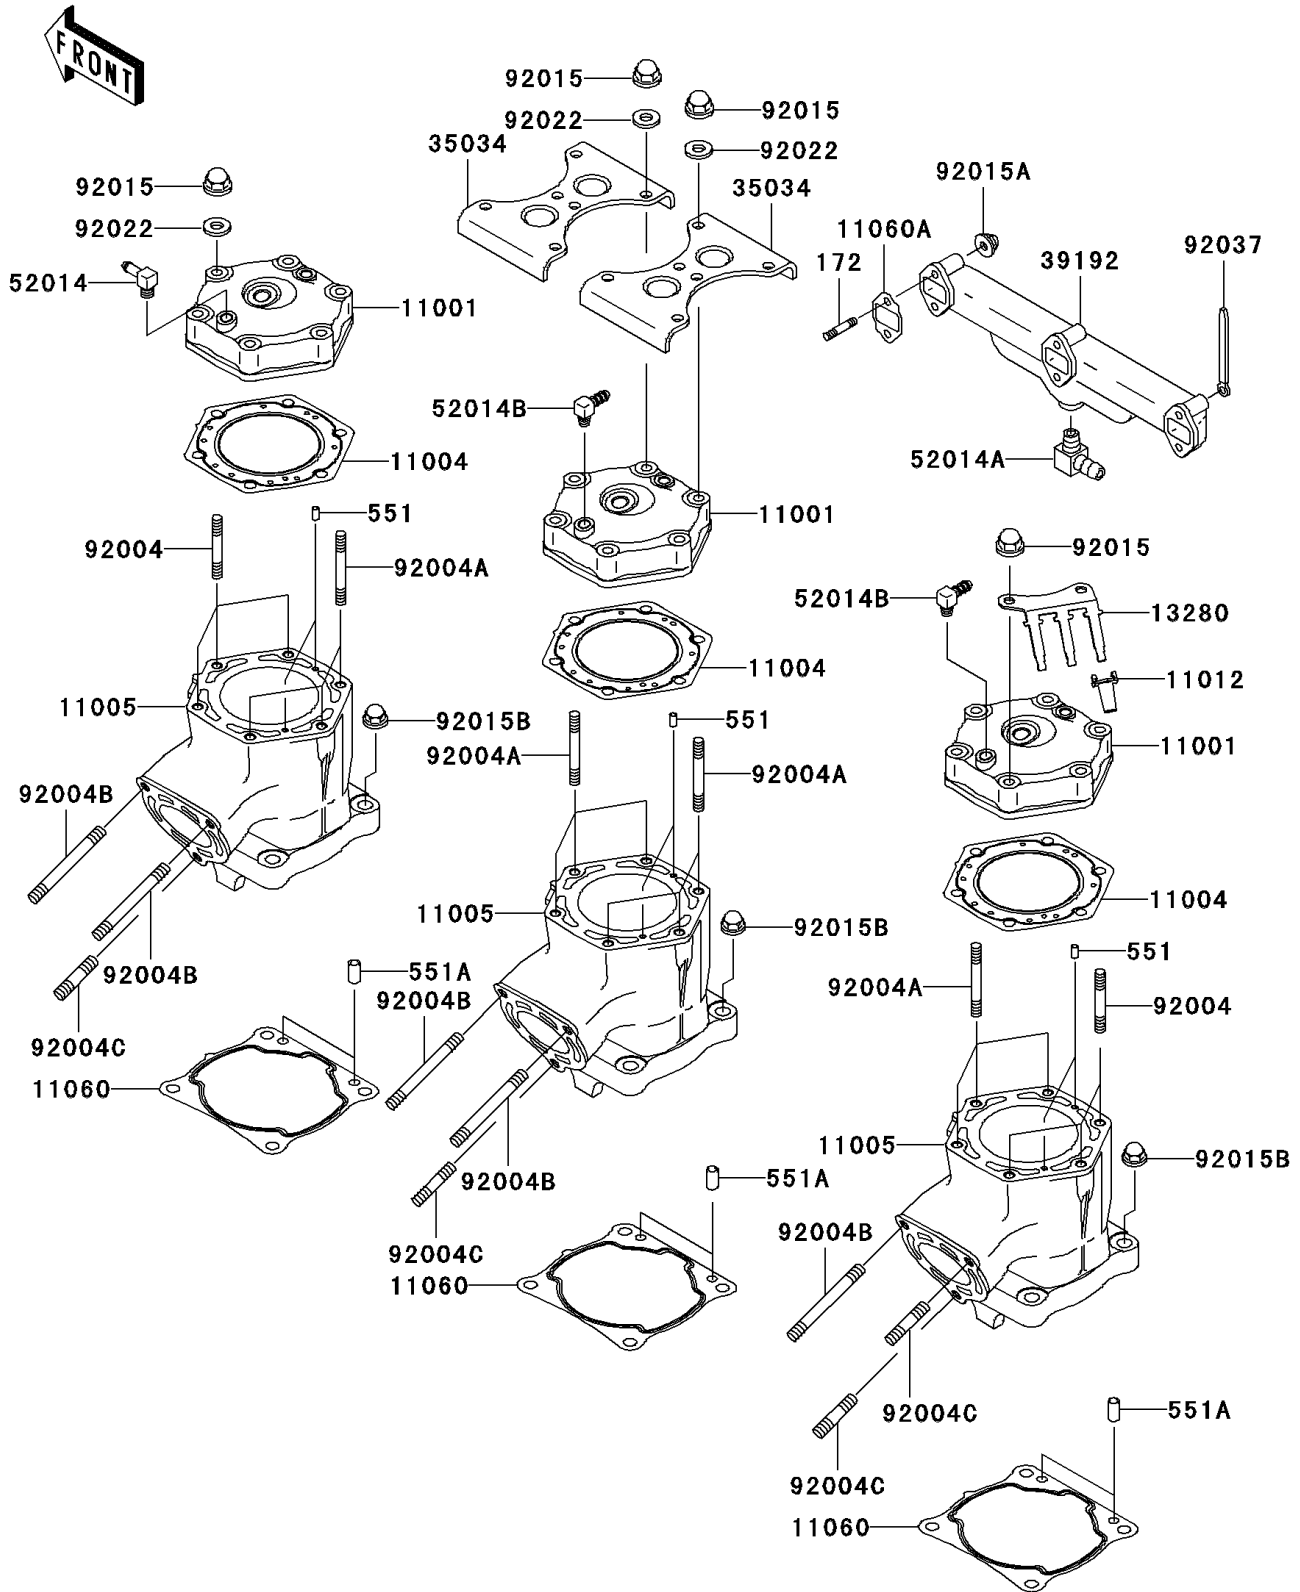

2003 JET SKI® Ultra® 150 PARTS DIAGRAM

Cylinder Head/Cylinder

E1110

2003 JET SKI® Ultra® 150 PARTS LIST

Cylinder Head/Cylinder

ITEM NAME	PART NUMBER	QUANTITY
BOLT-STUD,6X35 (Ref # 172)	172R0635	1
PIN-DOWEL (Ref # 551)	551R0408	1
PIN-DOWEL (Ref # 551A)	551R0812	1
HEAD-CYLINDER (Ref # 11001)	11001-3741	1
GASKET-HEAD (Ref # 11004)	11004-3717	1
CYLINDER-ENGINE (Ref # 11005)	11005-3744	1
CAP,HOLDER (Ref # 11012)	11012-3768	1
GASKET,CYLINDER BASE (Ref # 11060)	11060-3783	1
GASKET,WATER PIPE (Ref # 11060A)	11060-3784	1
HOLDER (Ref # 13280)	13280-3720	1
REINFORCE (Ref # 35034)	35034-3726	1
PIPE-WATER (Ref # 39192)	39192-3701	1
ELBOW (Ref # 52014)	52014-3709	1
ELBOW (Ref # 52014A)	52014-3711	1
ELBOW (Ref # 52014B)	52014-3713	1
STUD,8X43 (Ref # 92004)	92004-3715	1
STUD,8X53 (Ref # 92004A)	92004-3734	1
STUD,8X97 (Ref # 92004B)	92004-3735	1
STUD,8X40,L=56 (Ref # 92004C)	92004-3736	1
NUT,CAP,8MM (Ref # 92015)	92015-1371	1
NUT,CAP,6MM (Ref # 92015A)	92015-1385	1
NUT,10MM (Ref # 92015B)	92015-1649	1
WASHER,8.2X18X1.5 (Ref # 92022)	92022-1964	1
CLAMP,L=100 (Ref # 92037)	92037-3736	1