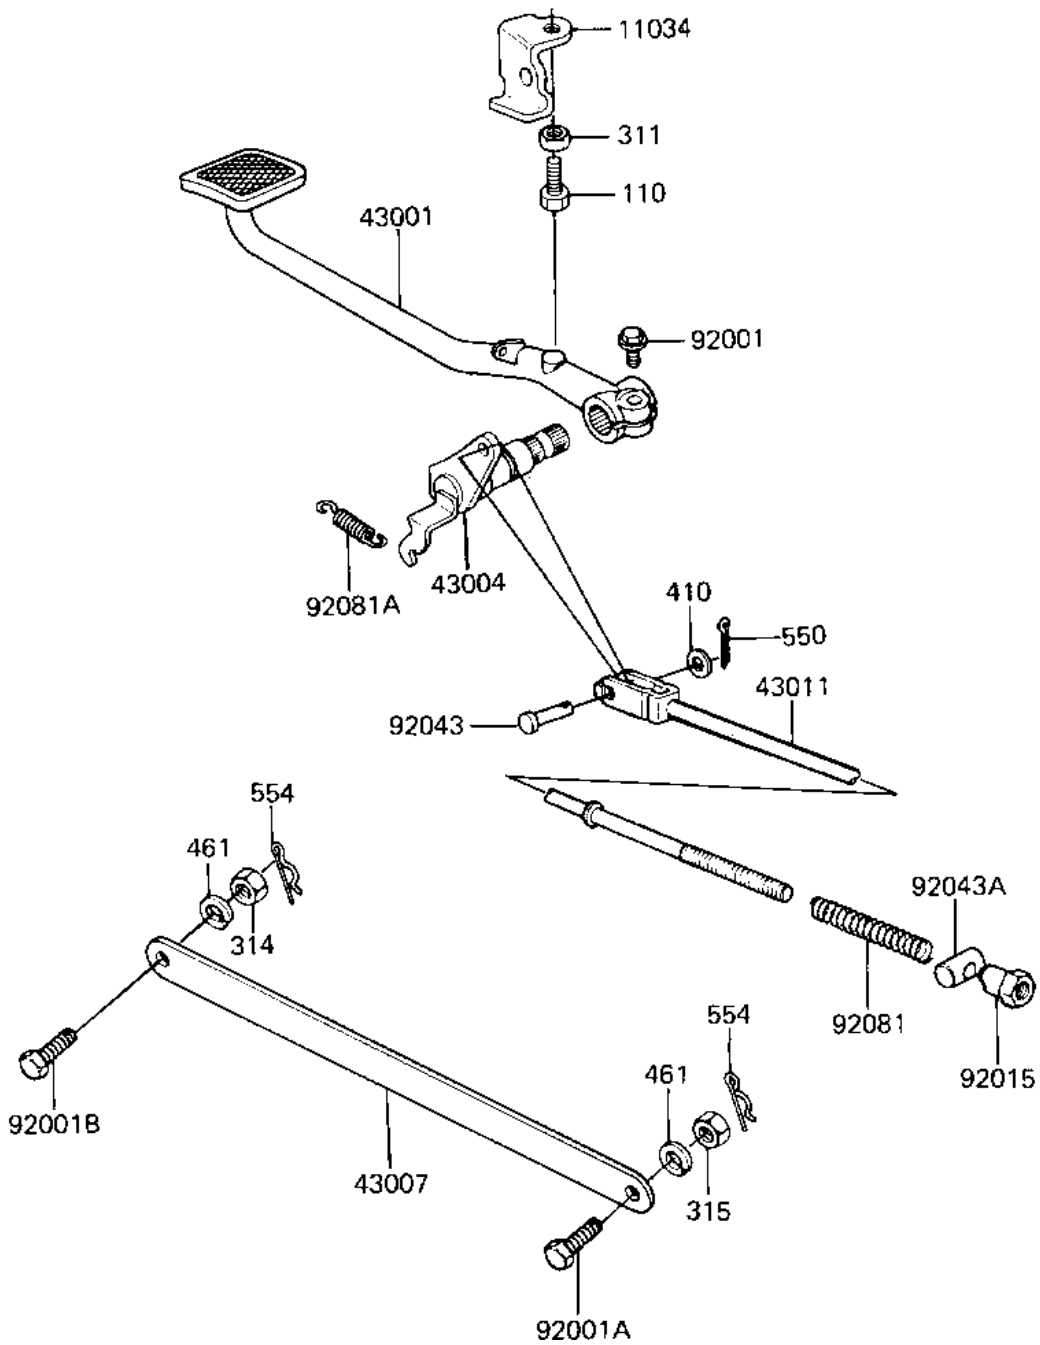

1982 KZ550 Standard PARTS DIAGRAM

BRAKE PEDAL/TORQUE LINK ('82-'83 A3/A4)

F2260-0040

1982 KZ550 Standard PARTS LIST

BRAKE PEDAL/TORQUE LINK ('82-'83 A3/A4)

ITEM NAME	PART NUMBER	QUANTITY
BRACKET,BRAKE PEDAL (Ref # 11034)	11034-1824	1
LEVER-BRAKE,PEDAL (Ref # 43001)	43001-1069	1
SHAFT-BRAKE (Ref # 43004)	43004-1029	1
ROD-TORQUE (Ref # 43007)	43007-1028	1
ROD,BRAKE (Ref # 43011)	43011-1014	1
BOLT-FLANGED,8X25 (Ref # 92001)	130G0825	1
BOLT HEX HEAD 10MM (Ref # 92001A)	92003-034	1
BOLT (Ref # 92001B)	92003-096	1
NUT-BRAKE ROD ADJUST (Ref # 92015)	92015-042	1
PIN-BRAKE ROD FITTING (Ref # 92015)	92043-064	1
PIN-BRAKE ROD (Ref # 92043A)	92043-065	1
SPRING,BRAKE ROD (Ref # 92081)	43012-001	1
SPRING,BRAKE PEDAL (Ref # 92081A)	92081-1147	1
BOLT-UPSET,6X20 (Ref # 110)	112G0620	1
NUT 6MM (Ref # 311)	311B0600	1
NUT,10MM (Ref # 314)	314B1000	1
NUT 10MM (Ref # 315)	315B1000	1
WASHER PLAIN 6MM (Ref # 410)	410B0600	1
WASHER SPRING 10MM (Ref # 461)	461F1000	1
PIN COTTER 2.0X15 (Ref # 550)	550D2015	1
PIN,SNAP (Ref # 554)	554A0800	1