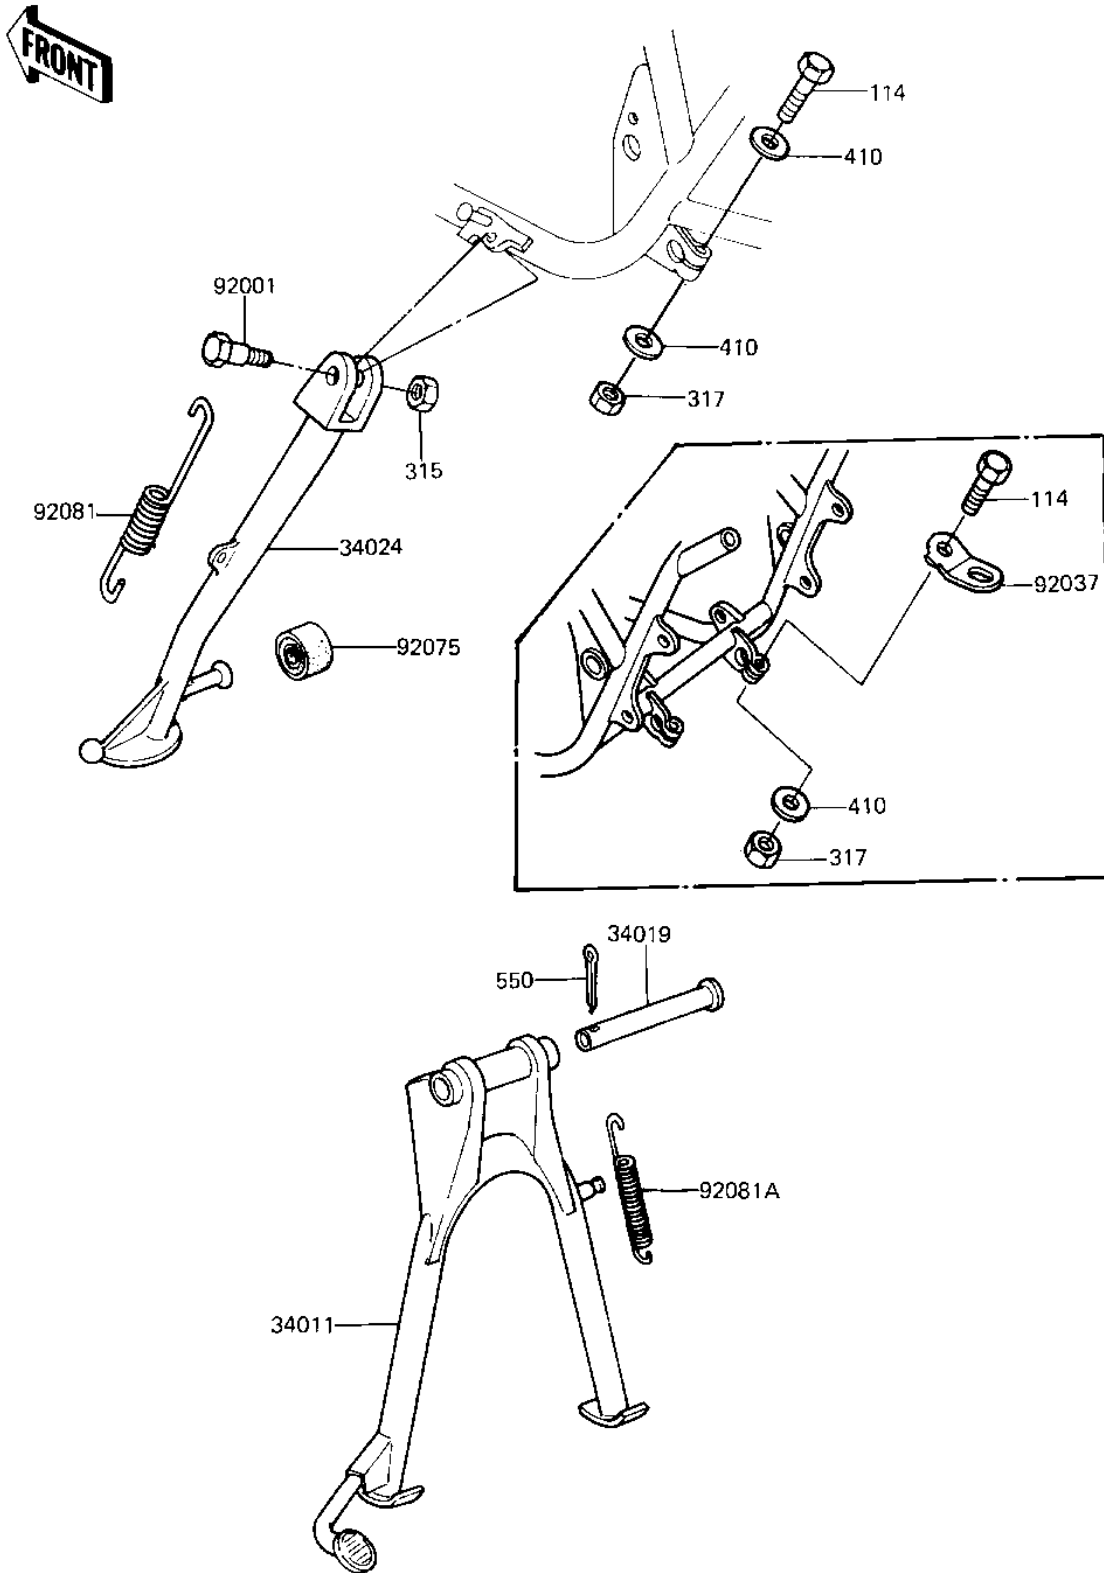

## 1982 KZ550 Standard PARTS DIAGRAM

STANDS ('82-'83 A3/A4)

F2190-0038

## 1982 KZ550 Standard PARTS LIST

STANDS ('82-'83 A3/A4)

ITEM NAME	PART NUMBER	QUANTITY
STAND-MAIN (Ref # 34011)	34011-1010	1
SHAFT,MAIN STAND (Ref # 34019)	34019-016	1
STAND-SIDE (Ref # 34024)	34024-1036	1
BOLT-SIDE STAND (Ref # 92001)	92003-079	1
DAMPER RUBB SIDE STND (Ref # 92075)	92075-031	1
SPRING,SIDE STAND (Ref # 92081)	34025-005	1
SPRING,MAIN STAND,R.H (Ref # 92081A)	92081-1145	1
BOLT,8X40 (Ref # 114)	115G0840	1
NUT,8M/M (Ref # 317)	317B0800	1
WASHER PLAIN 8MM (Ref # 410)	410B0800	1
PIN COTTER 3.0X30 (Ref # 550)	550D3030	1