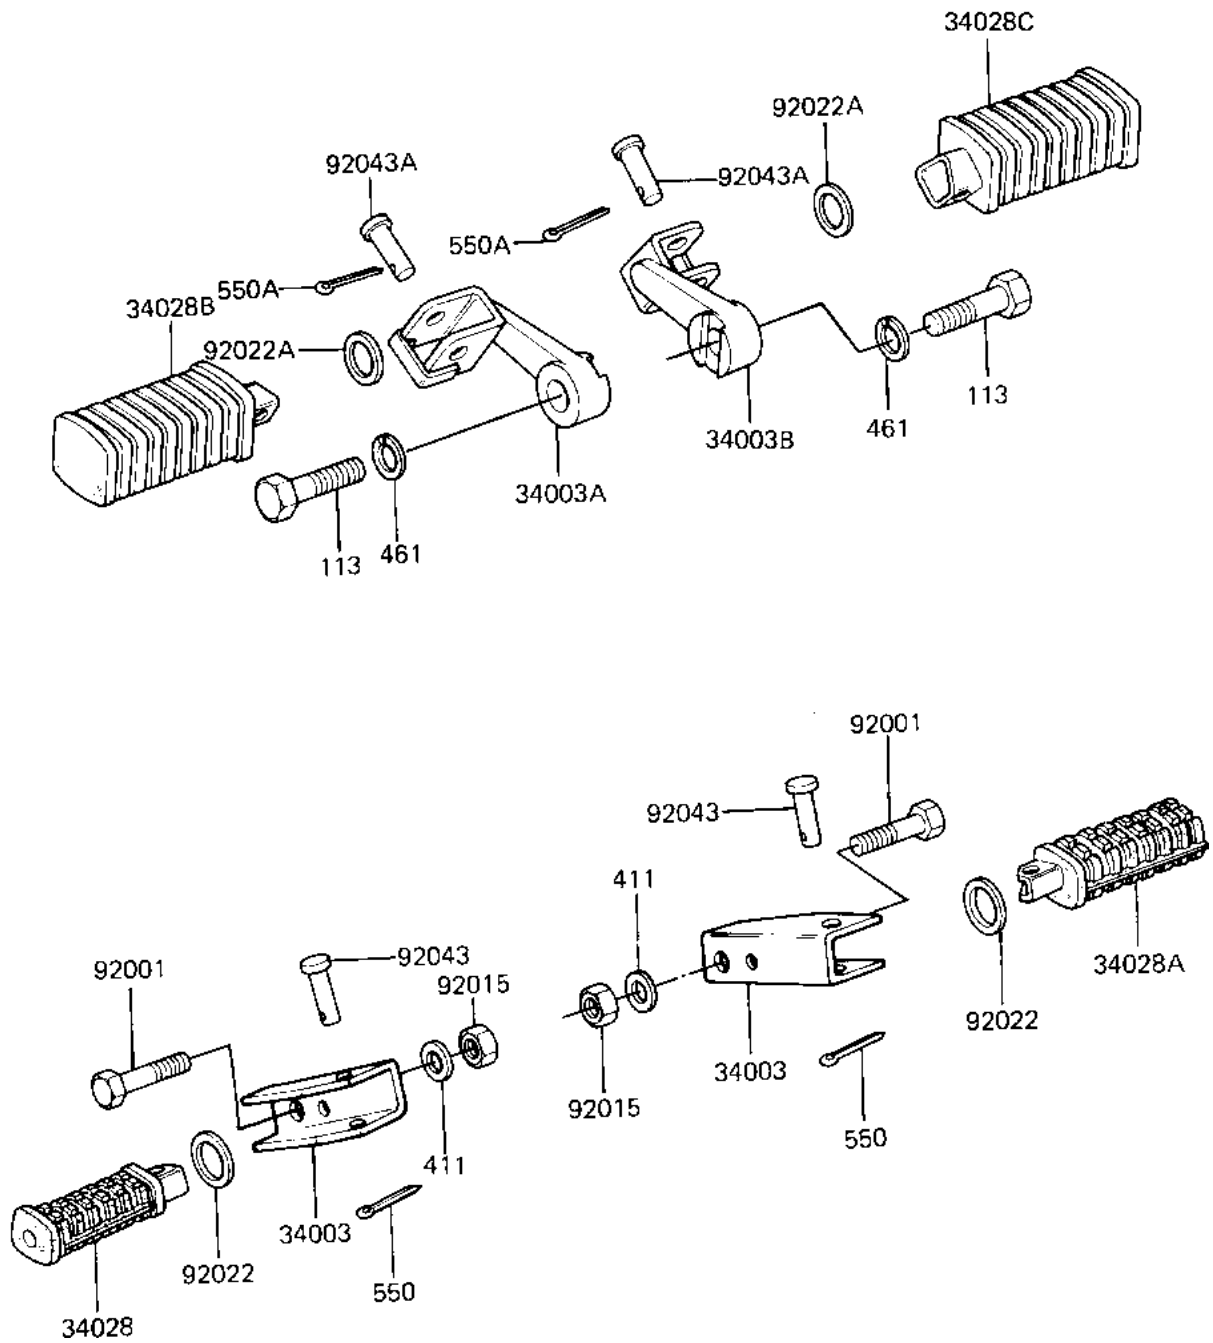

## 1982 KZ550 Standard PARTS DIAGRAM

FOOTRESTS ('82-'83 A3/A4)

F2160-0013

## 1982 KZ550 Standard PARTS LIST

FOOTRESTS ('82-'83 A3/A4)

ITEM NAME	PART NUMBER	QUANTITY
HOLDER,REAR FOOTREST (Ref # 34003)	34003-1025	1
HOLDER-STEP,FR,LH (Ref # 34003A)	34003-1074	1
HOLDER-STEP,FR,RH (Ref # 34003B)	34003-1075	1
STEP,FOOTREST,REAR,LH (Ref # 34028)	34028-1009	1
STEP,FOOTREST,REAR,RH (Ref # 34028A)	34028-1010	1
STEP-ASSY,FR,RH (Ref # 34028B)	34028-1018	2
BOLT,HEX HEAD 10X35 (Ref # 92001)	92001-1252	1
NUT,LOCK,10MM (Ref # 92015)	92019-021	1
WASHER-PLAIN (Ref # 92022)	92022-181	1
WASHER,PLAIN (Ref # 92022A)	92022-250	1
PIN (Ref # 92043)	92043-1464	1
PIN,FOOTREST BAR FIT (Ref # 92043A)	92043-115	1
BOLT,12X30 (Ref # 113)	113G1230A	1
WASHER PLAIN 10MM (Ref # 411)	411B1000	1
WASHER,SPRING, 12MM (Ref # 461)	461F1200	1
PIN,COTTER,2.0X12 (Ref # 550)	550D2012	1
PIN,COTTER,2.5X15 (Ref # 550A)	550D2515	1