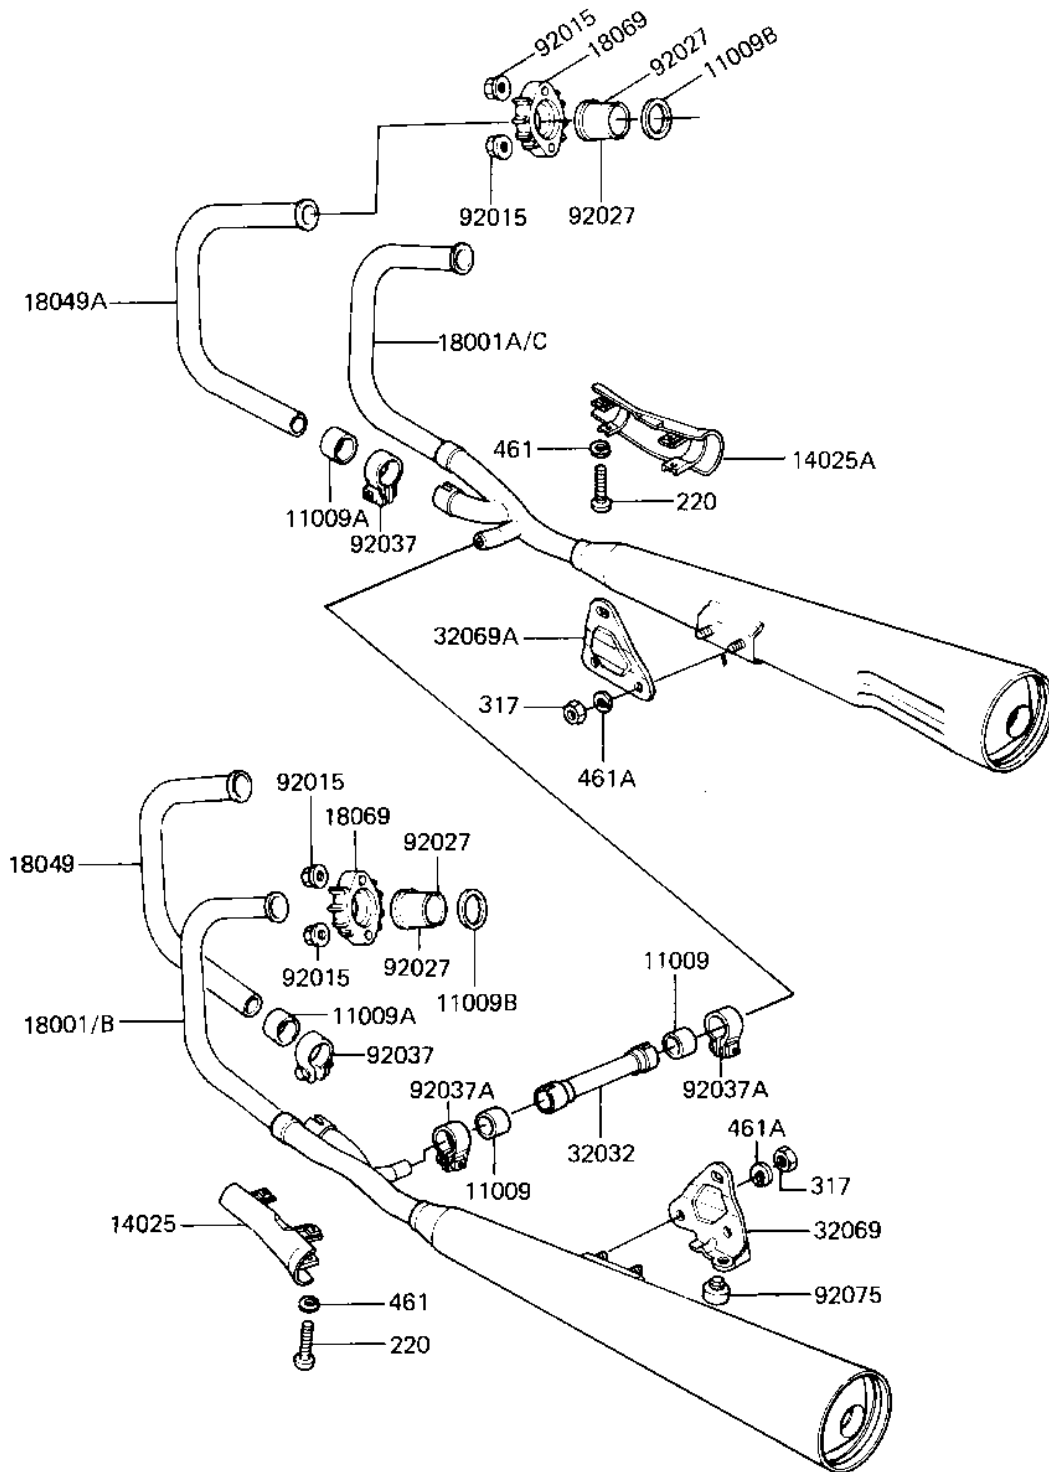

1982 KZ550 Standard PARTS DIAGRAM

MUFFLERS ('82-'83 A3/A4)

E1140-0004

1982 KZ550 Standard PARTS LIST

MUFFLERS ('82-'83 A3/A4)

ITEM NAME	PART NUMBER	QUANTITY
GASKET,MUFFLER CONNEC (Ref # 11009)	11060-1051	1
GASKET,EXHAUST PIPE C (Ref # 11009A)	11009-1667	1
GASKET,EXHAUST PIPE H (Ref # 11009B)	11009-1866	1
COVER,MUFFLER,LH (Ref # 14025)	14025-1531	1
COVER,MUFFLER,RH (Ref # 14025A)	14025-1532	1
MUFFLER,LH (Ref # 18001)	18001-1303	1
MUFFLER,RH (Ref # 18001A)	18001-1304	1
PIPE-EXHAUST,#2 (Ref # 18049)	18049-1154	1
PIPE-EXHAUST,#3 (Ref # 18049A)	18049-1155	1
HOLDER,EXHAUST PIPE (Ref # 18069)	18069-1006	1
PIPE,MUFFLER CONNECT1 (Ref # 32032)	32032-1671	1
BRACKET,MUFFLER,L.H. (Ref # 32069)	32069-1031	1
BRACKET,MUFFLER,R.H. (Ref # 32069A)	32069-1032	1
NUT-6MM (Ref # 92015)	92015-1078	1
COLLAR,EXHAUST PIPE (Ref # 92027)	92027-264	1
CLAMP,MUFFLER,37MM (Ref # 92037A)	92037-1243	1
DAMPER RUBB MAIN STAD (Ref # 92075)	92075-015	1
SCREW PAN HEAD 6X40 (Ref # 220)	220B0640	1
NUT,8M/M (Ref # 317)	317B0800	1
WASHER SPRING 6MM (Ref # 461)	461F0600	1
WASHER SPRING 8MM (Ref # 461A)	461F0800	1