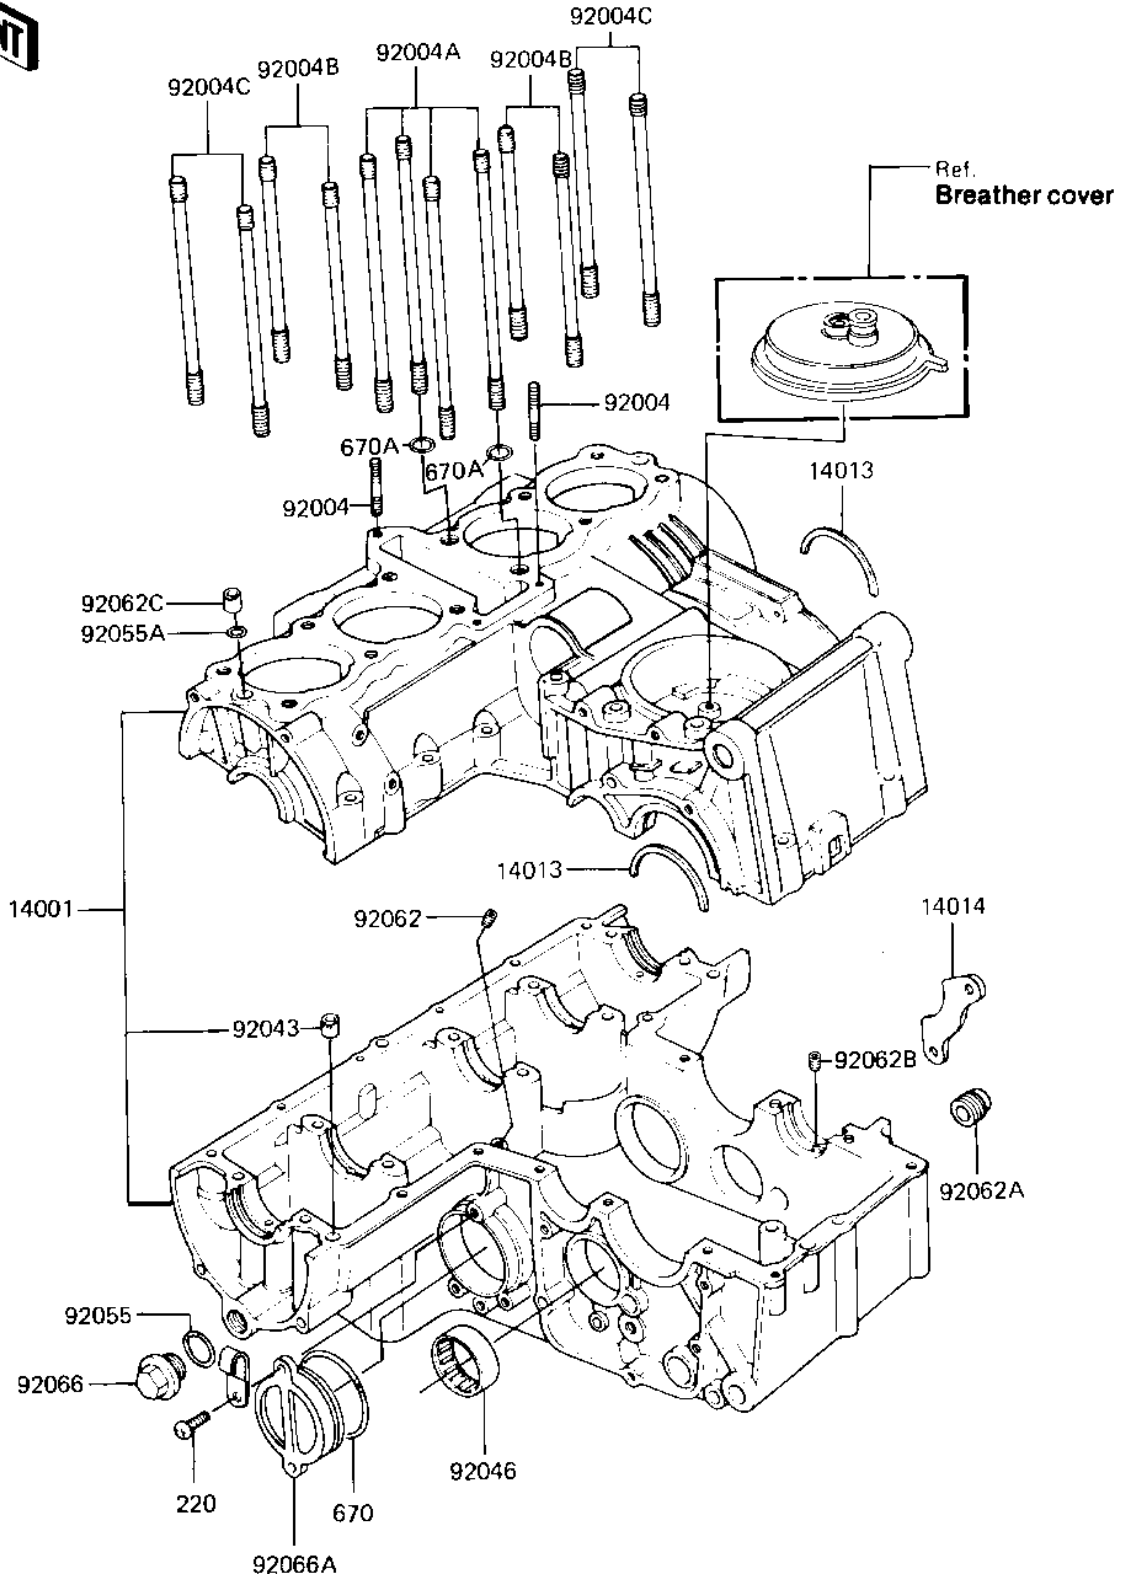

1982 KZ550 Standard PARTS DIAGRAM

CRANKCASE ('82-'83 A3/A4)

E1411-0007

1982 KZ550 Standard PARTS LIST

CRANKCASE ('82-'83 A3/A4)

ITEM NAME	PART NUMBER	QUANTITY
SET-CRANKCASE,F.BLACK (Ref # 14001)	14001-5096	1
RING BEARING SETTING (Ref # 14013)	14013-004	1
PLATE,POSITION (Ref # 14014)	14014-1006	1
STUD (Ref # 92004)	92004-059	1
STUD,8X146 (Ref # 92004A)	92004-1016	1
STUD,8X108.5 (Ref # 92004B)	92004-1017	1
STUD,8X128.5 (Ref # 92004C)	92004-1018	1
PIN,DOWEL,10X8.2X14 (Ref # 92043)	92043-1037	1
BRG,NEDL,37BTM4312 (Ref # 92046)	92046-051	1
RING-O (Ref # 92055)	92055-1146	1
O RING (Ref # 92055A)	670D2010	1
NOZZLE,OIL BIAS (Ref # 92062)	92062-011	1
NOZZLE (Ref # 92062A)	92062-014	1
NOZZLE (Ref # 92062B)	92062-015	1
NOZZLE (Ref # 92062C)	92062-016	1
PLUG (Ref # 92066)	92066-066	1
PLUG,SECONDARY SHAFT (Ref # 92066A)	92066-1019	1
SCREW PAN HEAD 6X20 (Ref # 220)	220B0620	1
"O" RING,46MM (Ref # 670)	670B3046	1
"O" RING,8M/M (Ref # 670A)	670D1508	1