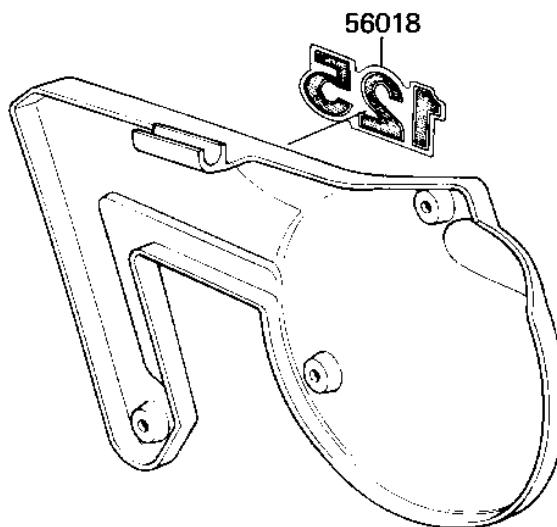

## 1981 KX™125 PARTS DIAGRAM

LABELS ('81 A7)

F2860-0006

## 1981 KX™125 PARTS LIST

LABELS ('81 A7)

ITEM NAME	PART NUMBER	QUANTITY
EMBLEM,SIDE COVER (Ref # 56018)	56018-1143	1
MARK (Ref # 56018A)	56018-1157	1
EMBLEM,FUEL TANK,L.H (Ref # 56027)	56027-1853	1
EMBLEM,FUEL TANK,R.H (Ref # 56027A)	56027-1854	1