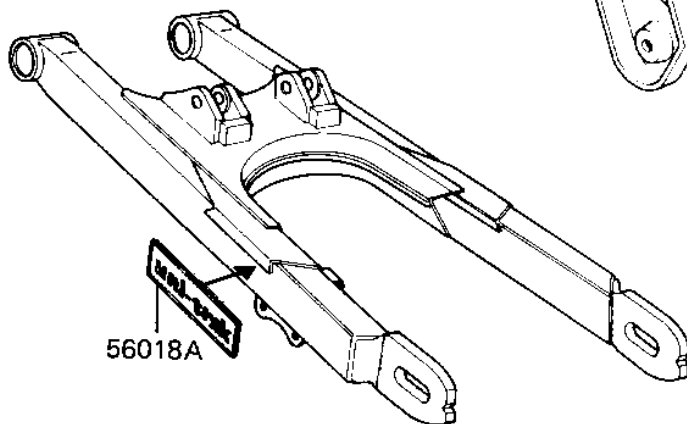

## 1981 KX™125 PARTS DIAGRAM

LABELS ('81 A7)

F2860-0006

## 1981 KX™125 PARTS LIST

LABELS ('81 A7)

ITEM NAME	PART NUMBER	QUANTITY
EMBLEM,SIDE COVER (Ref # 56018)	56018-1143	1
MARK (Ref # 56018A)	56018-1157	1
EMBLEM,FUEL TANK,L.H (Ref # 56027)	56027-1853	1
EMBLEM,FUEL TANK,R.H (Ref # 56027A)	56027-1854	1