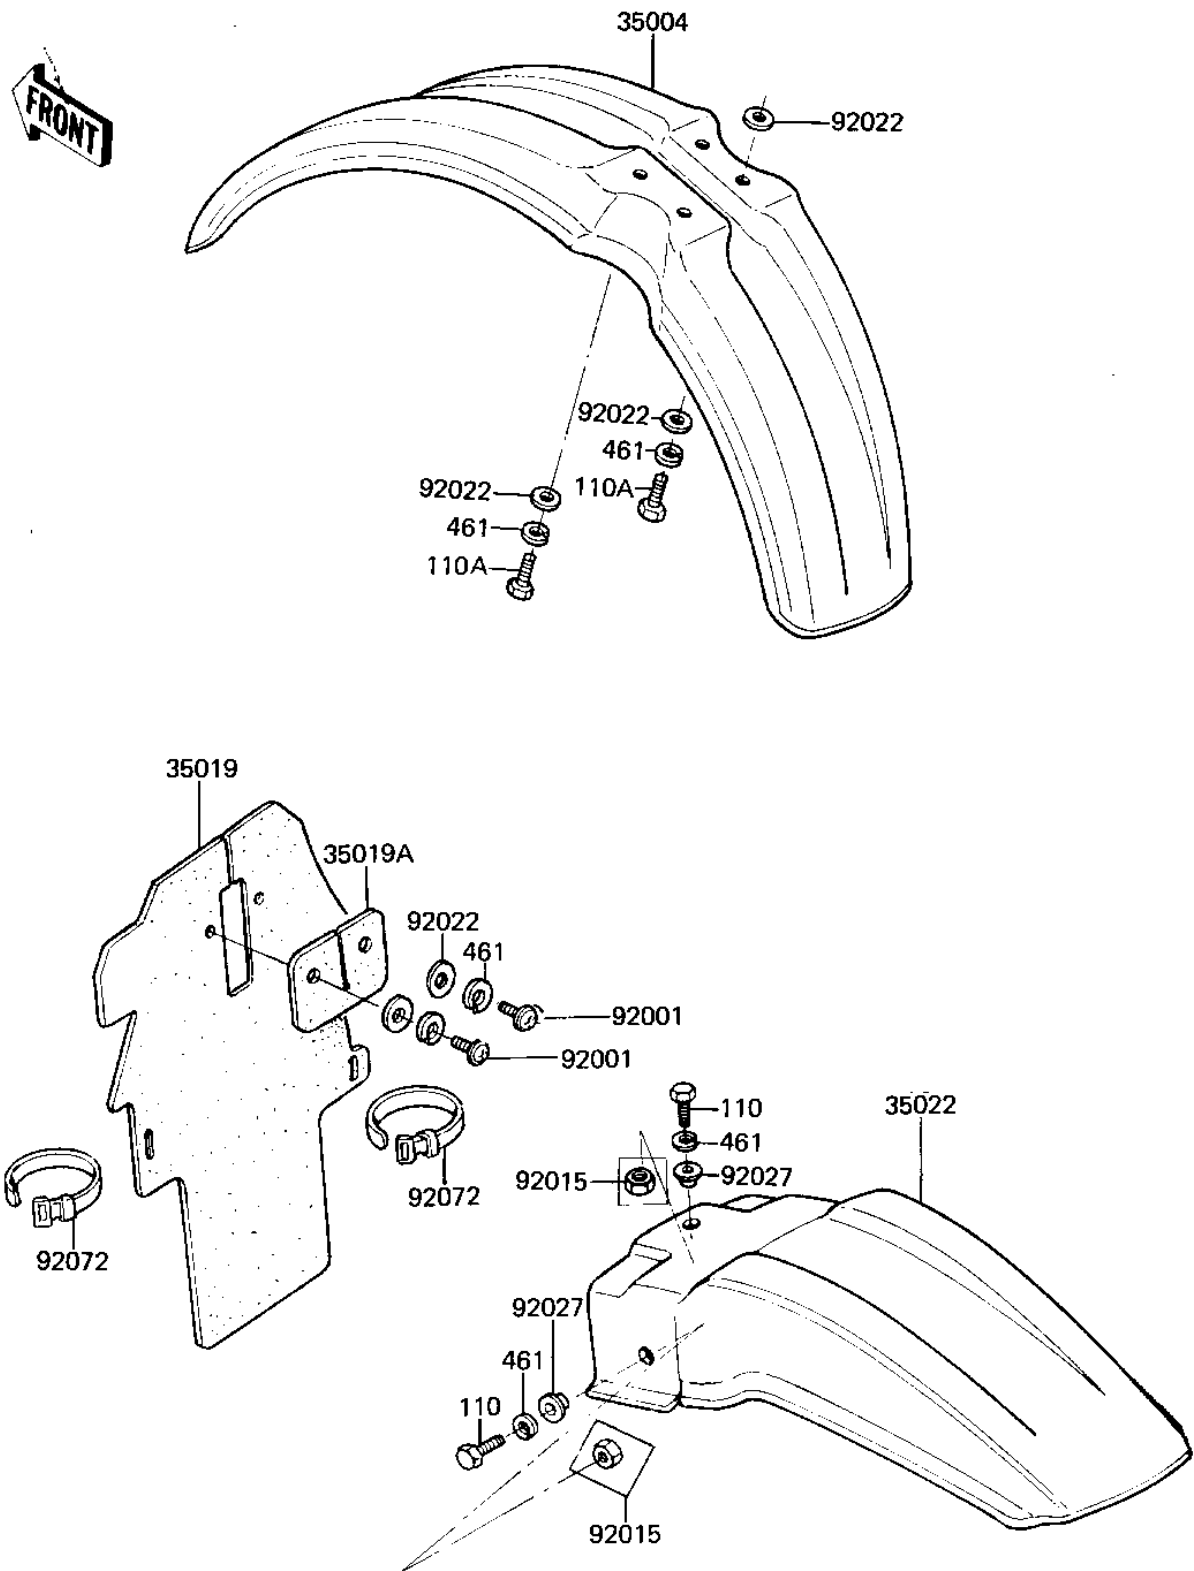

1981 KX™125 PARTS DIAGRAM

FENDERS ('81 A7)

F2170-0005

1981 KX™125 PARTS LIST

FENDERS ('81 A7)

ITEM NAME	PART NUMBER	QUANTITY
FENDER-FRONT,L.GREEN (Ref # 35004)	35004-1233-6W	1
FLAP,REAR FENDER (Ref # 35019)	35019-1017	1
FLAP,REAR FENDER (Ref # 35019A)	35019-1019	1
FENDER-RR,L.GREEN (Ref # 35022)	35022-1043-6W	1
SCREW,6X14 (Ref # 92001)	92009-1287	1
NUT (Ref # 92015)	92019-008	1
WASHER 6.5X20X1.6T (Ref # 92022)	92022-125	1
COLLAR (Ref # 92027)	92027-1260	1
BAND,WIRING HARNESS (Ref # 92072)	92072-056	1
BOLT-UPSET 6X14 (Ref # 110)	112B0614	1
BOLT-UPSET,6X16 (Ref # 110A)	112G0616	1
WASHER SPRING 6MM (Ref # 461)	461F0600	1