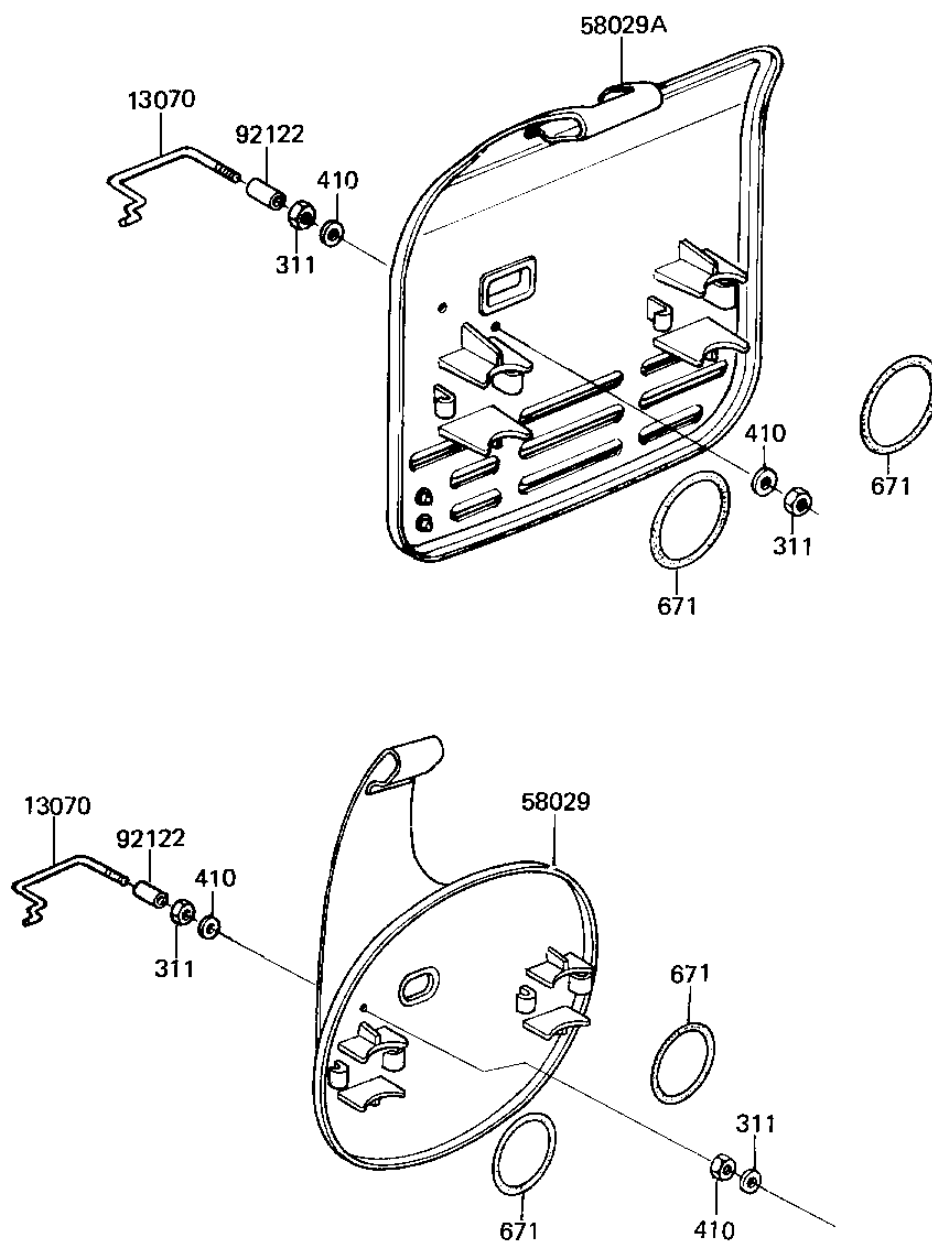

1981 KX™125 PARTS DIAGRAM

NUMBER PLATE ('81 A7)

F2910-0001

1981 KX™125 PARTS LIST

NUMBER PLATE ('81 A7)

ITEM NAME	PART NUMBER	QUANTITY
GUIDE,CABLE (Ref # 13070)	13070-1031	1
ROLLER,CABLE GUIDE (Ref # 92122)	92122-1011	1
NUT-HEX (Ref # 311)	311B0300	1
WASHER PLAIN 3MM (Ref # 410)	410B0300	1
"O" RING,70MM (Ref # 671)	671B2570	1