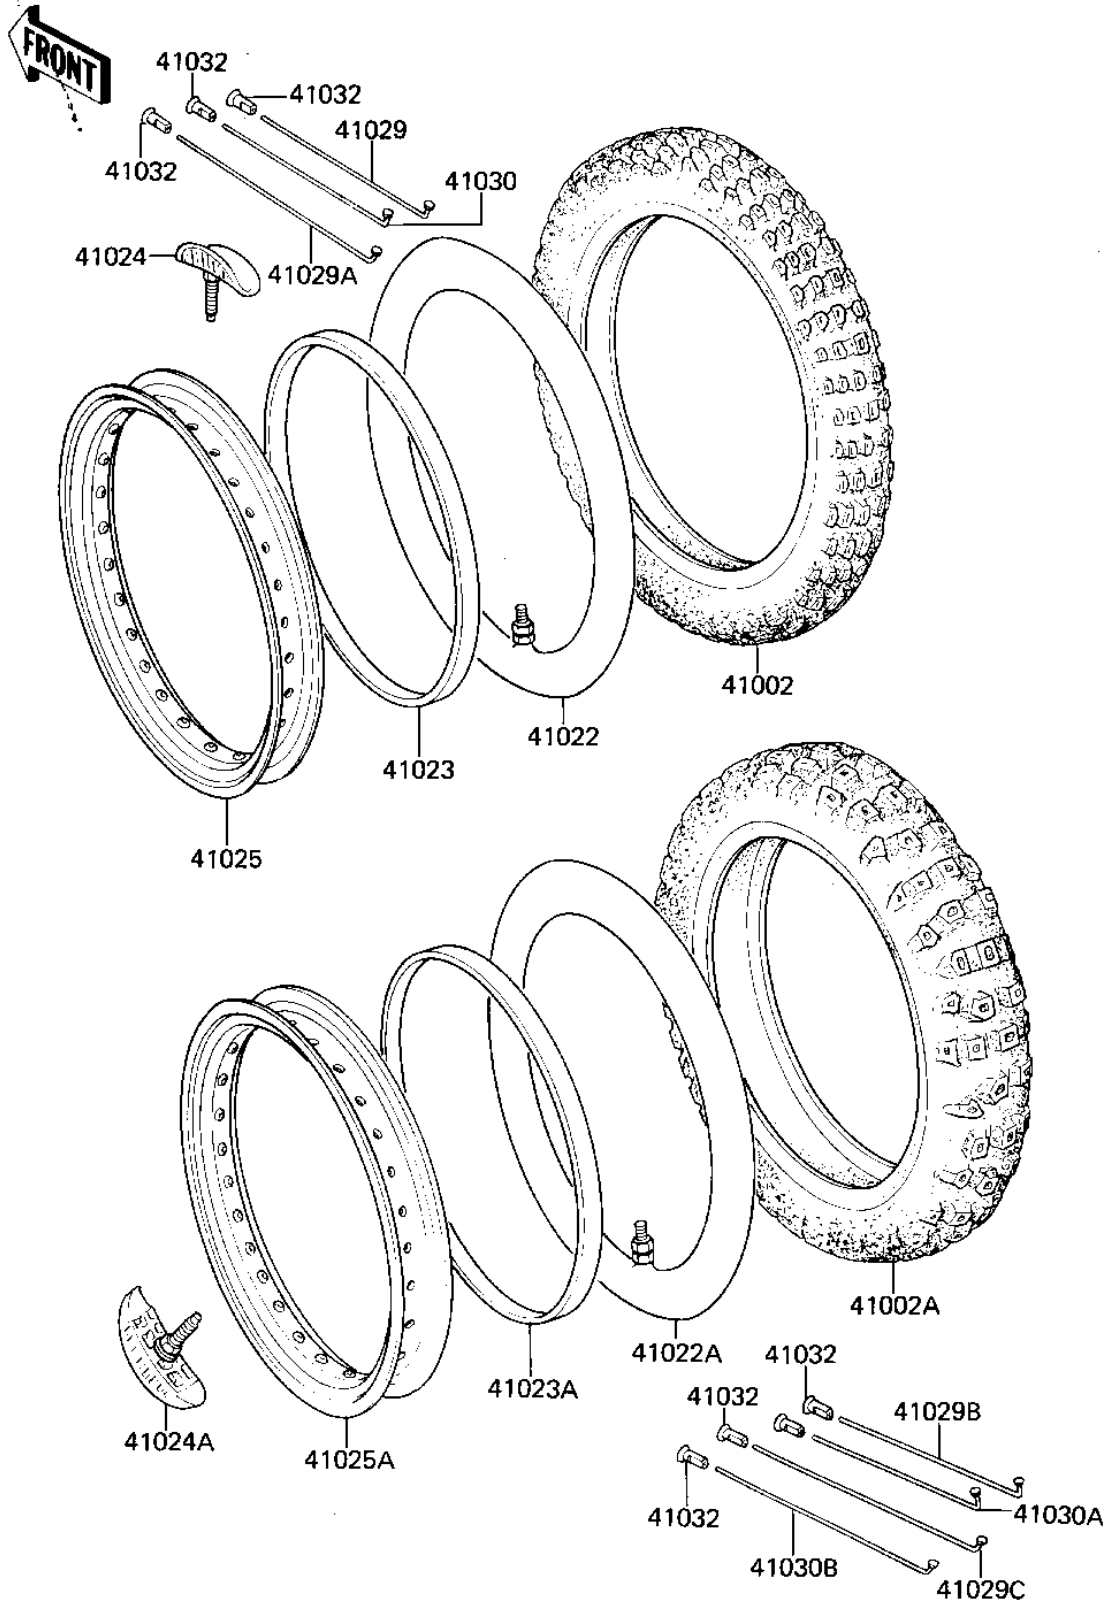

## 1981 KX™125 PARTS DIAGRAM

WHEELS/TIRES ('81 A7)

## 1981 KX™125 PARTS LIST

WHEELS/TIRES ('81 A7)

ITEM NAME	PART NUMBER	QUANTITY
TIRE 300-21 M27 F (Ref # 41002)	41002-1180	1
TIRE 400-18 M22 R (Ref # 41002A)	41002-1181	1
UNAVAILABLE IN PRICE BOOK (Ref # 41022)	41022-1023	1
UNAVAILABLE IN PRICE BOOK (Ref # 41022A)	41022-1024	1
BAND,RIM (Ref # 41023)	41023-1009	1
BAND,RIM (Ref # 41023A)	41023-1010	1
PROTECTOR,BEAD 1.60A (Ref # 41024)	41024-010	1
PROTECTOR,BEAD,1.85B (Ref # 41024A)	41024-011	1
RIM,FR,1.60X21 (Ref # 41025)	41025-1058	1
RIM,RR,1.85X18 (Ref # 41025A)	41025-1059	1
SPOKE,FRONT,INNER,L.H (Ref # 41029)	41029-1019	1
SPOKE,FRONT,INNER,R.H (Ref # 41029A)	41029-1020	1
SPOKE,REAR,INNER,R.H. (Ref # 41029B)	41029-1021	1
SPOKE,REAR,INNER,L.H. (Ref # 41029C)	41029-1022	1
SPOKE,FRONT,OUTER,L.H (Ref # 41030)	41030-1016	1
SPOKE,REAR,OUTER,R.H. (Ref # 41030A)	41030-1017	1
SPOKE,REAR,OUTER,L.H. (Ref # 41030B)	41030-1018	1
NIPPLE,SPOKE (Ref # 41032)	41032-1001	1