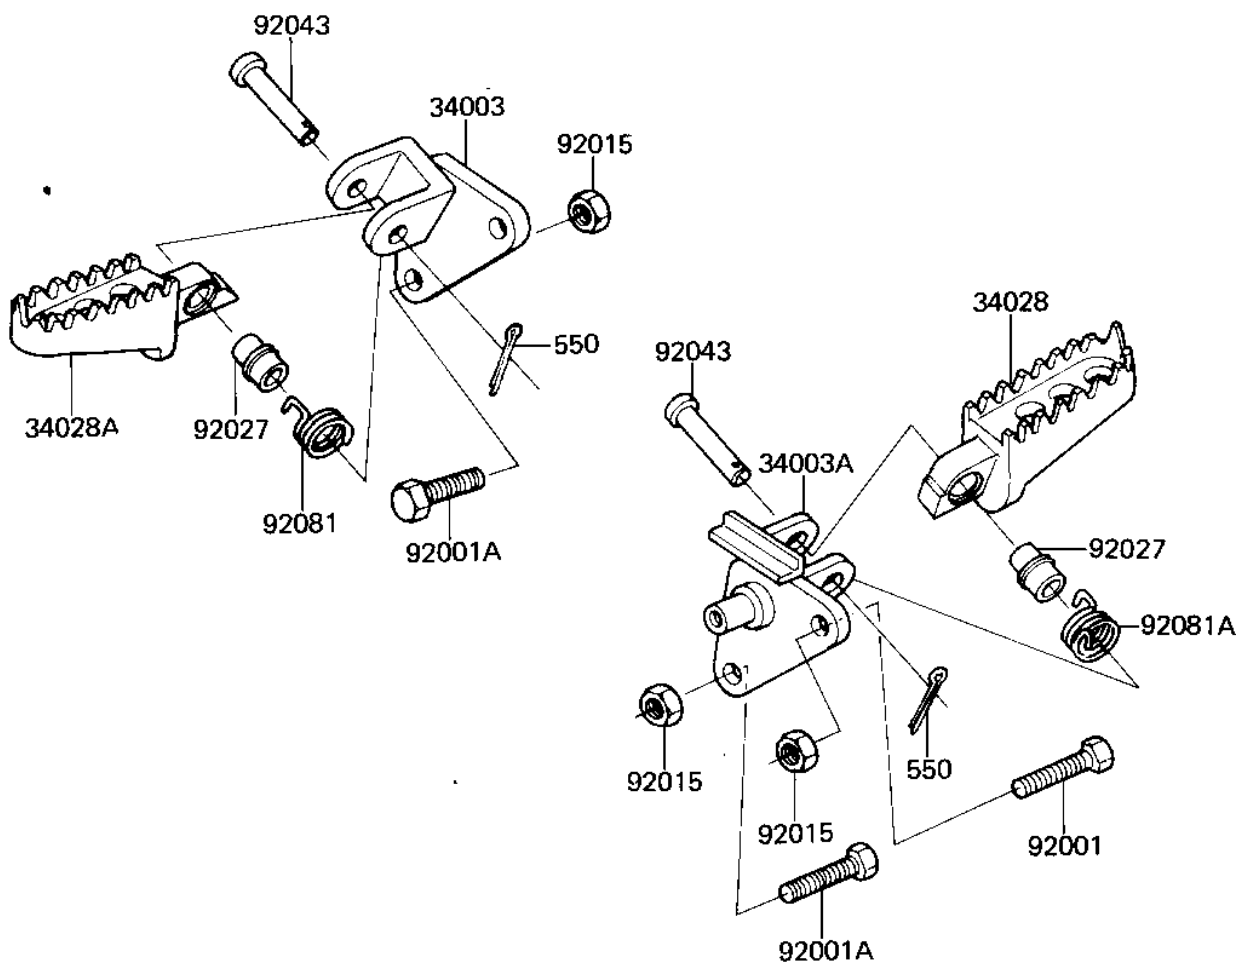

## 1981 KX™125 PARTS DIAGRAM

FOOTRESTS ('81 A7)

F2160-0005

## 1981 KX™125 PARTS LIST

FOOTRESTS ('81 A7)

ITEM NAME	PART NUMBER	QUANTITY
HOLDER,FOOTRST STEP,L (Ref # 34003)	34003-1054	1
HOLDER-STEP,RH (Ref # 34003A)	34003-1088	1
STEP (Ref # 34028)	34028-1033	1
STEP (Ref # 34028A)	34028-1034	1
BOLT,8X32 (Ref # 92001)	92001-1438	1
BOLT,8X50 (Ref # 92001A)	92001-1439	1
NUT,8MM (Ref # 92015)	92015-1134	1
COLLAR,STEP (Ref # 92027)	92027-1314	1
PIN,FOOTRST STEP FITT (Ref # 92043)	92043-1069	1
SPRING,L.H,FOOTREST (Ref # 92081)	92081-1254	1
SPRING,R.H,FOOTREST (Ref # 92081A)	92081-1255	1
PIN,COTTER,2.5X18 (Ref # 550)	550D2518	1