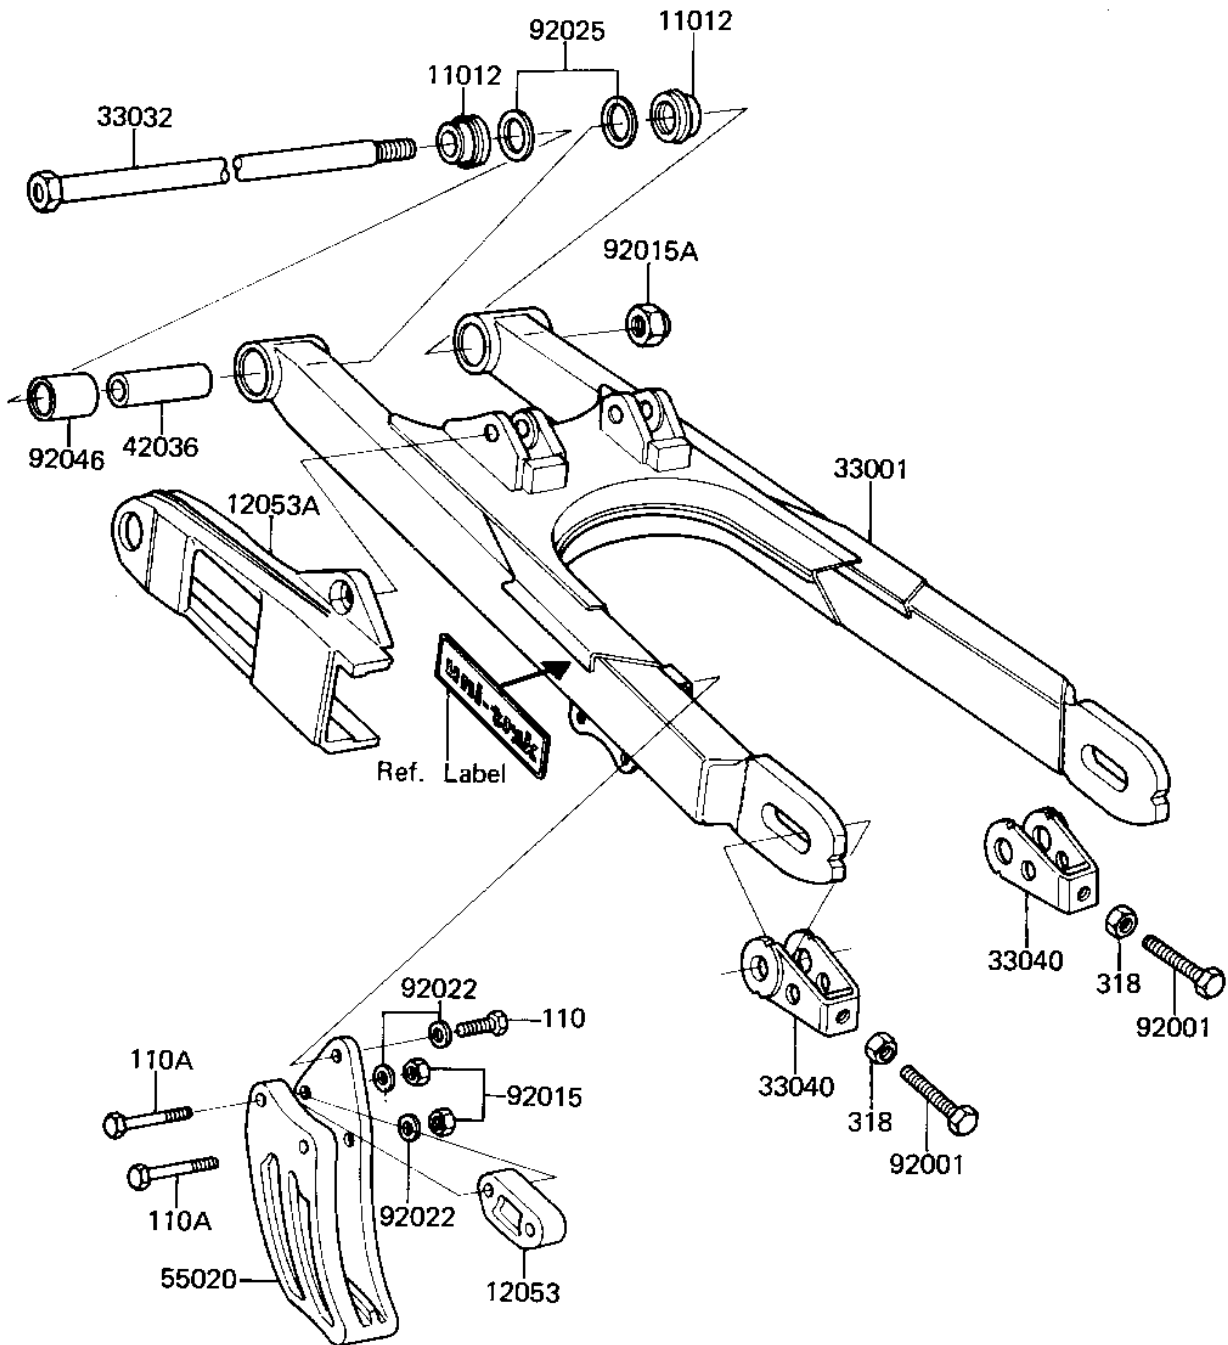

1981 KX™125 PARTS DIAGRAM

SWING ARM ('81 A7)

F2140-0006

1981 KX™125 PARTS LIST

SWING ARM ('81 A7)

ITEM NAME	PART NUMBER	QUANTITY
CAP,SWING ARM (Ref # 11012)	11012-1099	1
GUIDE,CHAIN,REAR (Ref # 12053)	12053-1039	1
GUIDE,CHAIN,FRONT (Ref # 12053A)	12053-1046	1
ARM,SWING (Ref # 33001)	33001-1047	1
SHAFT-SWING ARM (Ref # 33032)	33032-1020	1
ADJUSTER,CHAIN (Ref # 33040)	33040-1012	1
SLEEVE,SWING ARM (Ref # 42036)	42036-1031	1
GUARD,CHAIN (Ref # 55020)	55020-1038	1
BOLT,CHAIN ADJUSTER (Ref # 92001)	92001-1027	1
NUT (Ref # 92015)	92019-008	1
NUT-LOCK,14MM (Ref # 92015A)	92019-011	1
WASHER 6.5X20X1.6T (Ref # 92022)	92022-125	1
SHIM,SWING ARM (Ref # 92025)	92025-1116	1
BRG,NEEDLE,HMK2030 (Ref # 92046)	92046-1031	1
BOLT-UPSET,6X20 (Ref # 110)	112G0620	1
BOLT-UPSET (Ref # 110A)	112G0660	1
NUT 8MM (Ref # 318)	318G0800	1