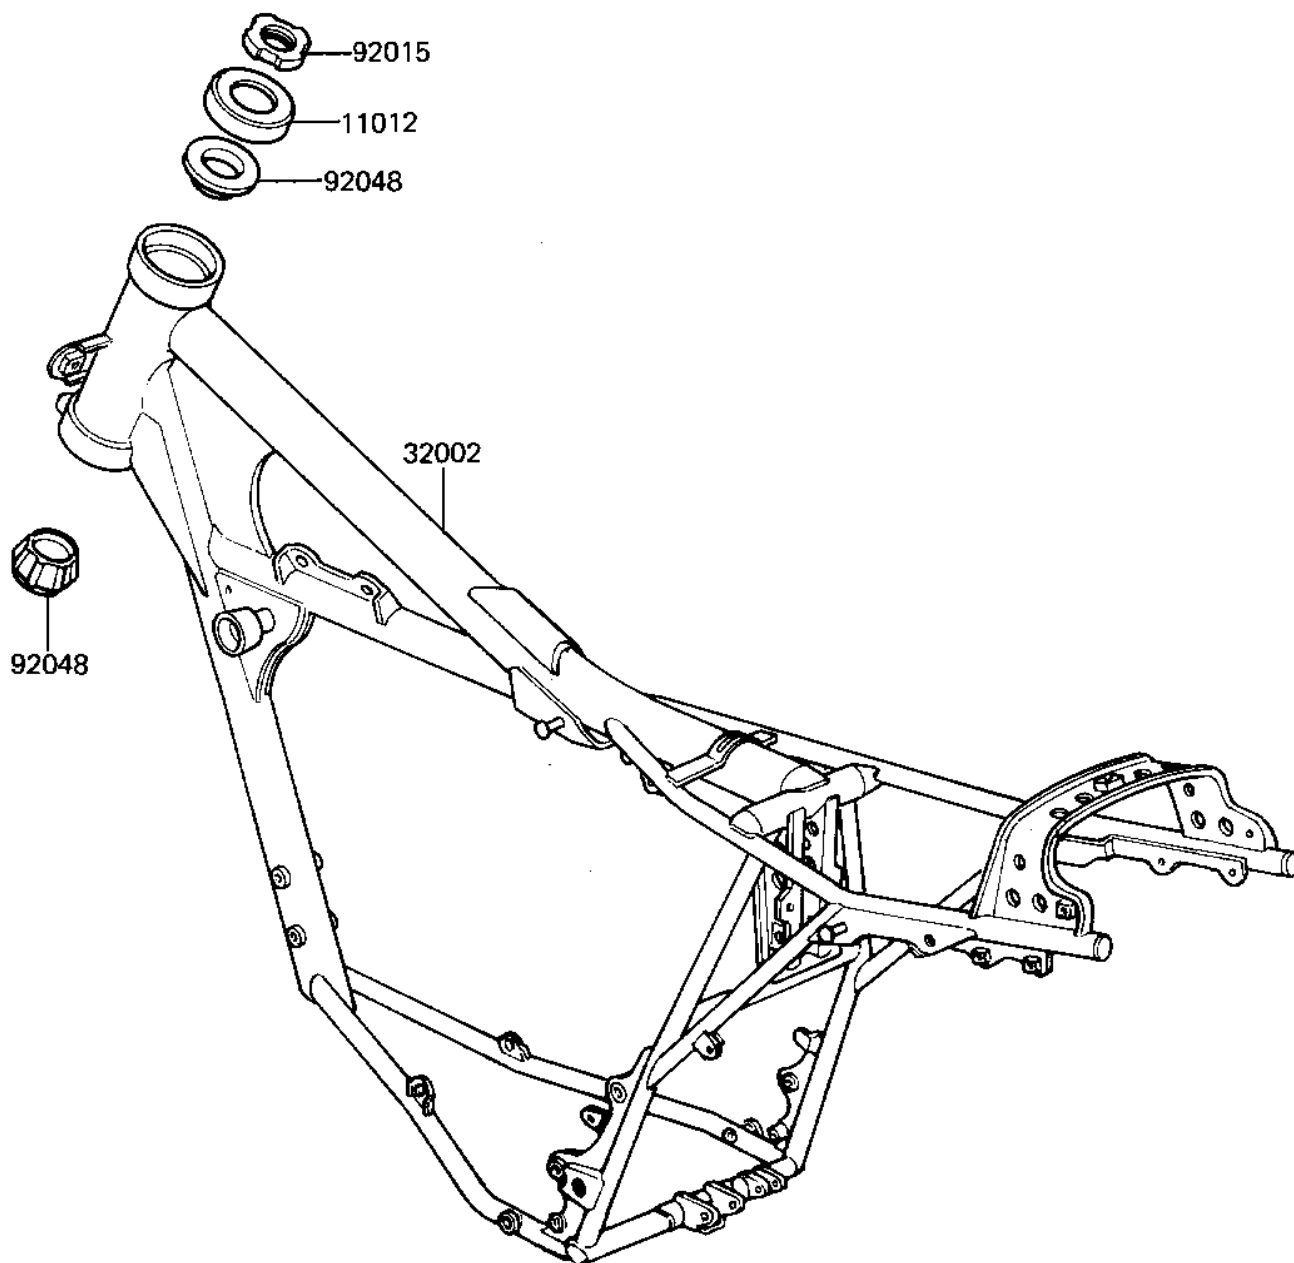

1981 KX™125 PARTS DIAGRAM

FRAME ('81 A7)

F2120-0005

1981 KX™125 PARTS LIST

FRAME ('81 A7)

ITEM NAME	PART NUMBER	QUANTITY
CAP,STEERING STEM (Ref # 11012)	46098-015	1
FRAME-COMP (Ref # 32002)	32002-5458	1
NUT (Ref # 92015)	92015-1546	1
BEARING,STEERING STEM (Ref # 92048)	92047-017	1