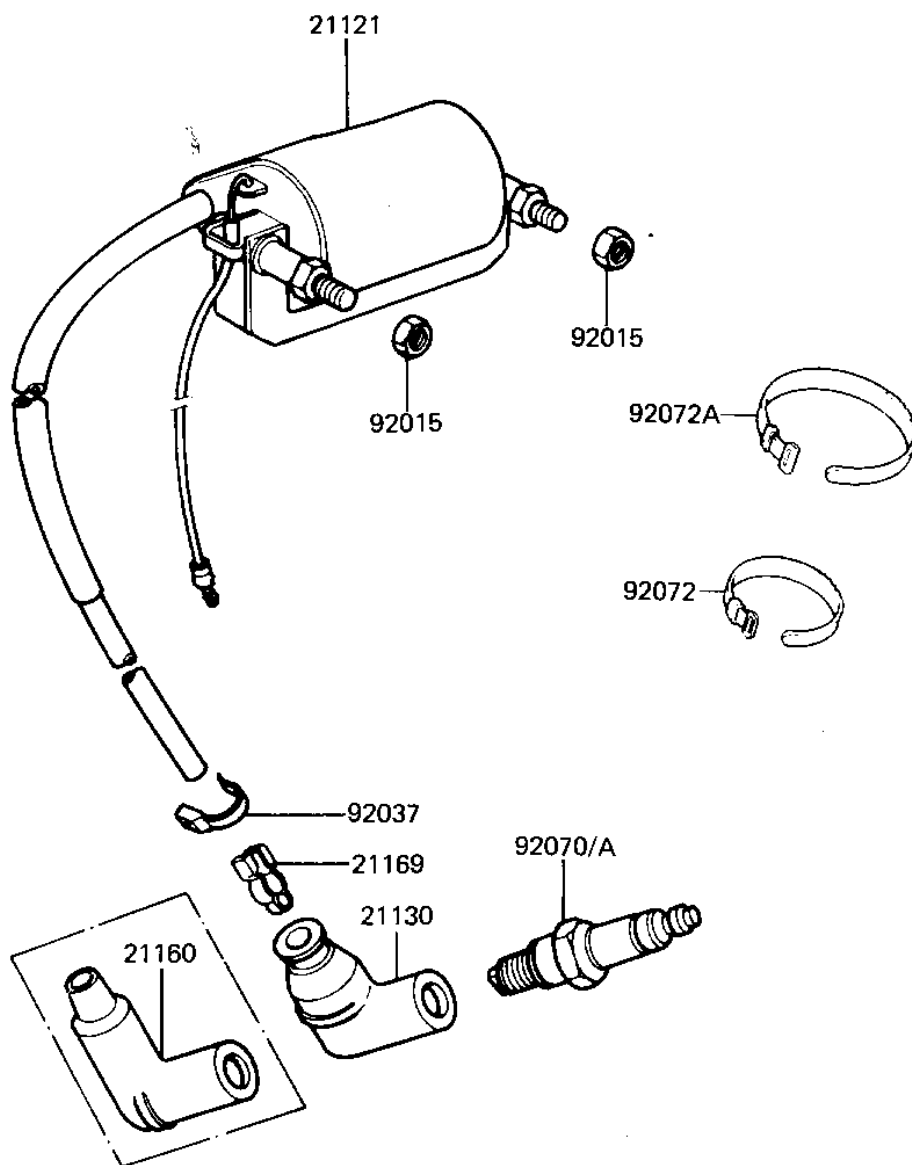

## 1981 KX™125 PARTS DIAGRAM

IGNITION COIL ('81 A7)

E1830-0007

## 1981 KX™125 PARTS LIST

IGNITION COIL ('81 A7)

ITEM NAME	PART NUMBER	QUANTITY
COIL,IGNITION (Ref # 21121)	21121-1032	1
CAP,SPARK PLUG (Ref # 21130)	21130-1006	1
CAP ASSY,SPARK PLUG (Ref # 21160)	21160-1009	1
TERMINAL,PLUG CAP (Ref # 21169)	21169-001	1
NUT (Ref # 92015)	92019-008	1
CLAMP,SPARK PLUG CAP (Ref # 92037)	92037-1173	1
SPARK PLUG B9EV (Ref # 92070)	B9EV	1
SPARK PLUG BR9EV (Ref # 92070A)	92070-3002	1
BAND,SHORT (Ref # 92072)	92072-030	1
BAND,WIRING HARNESS (Ref # 92072A)	92072-056	1