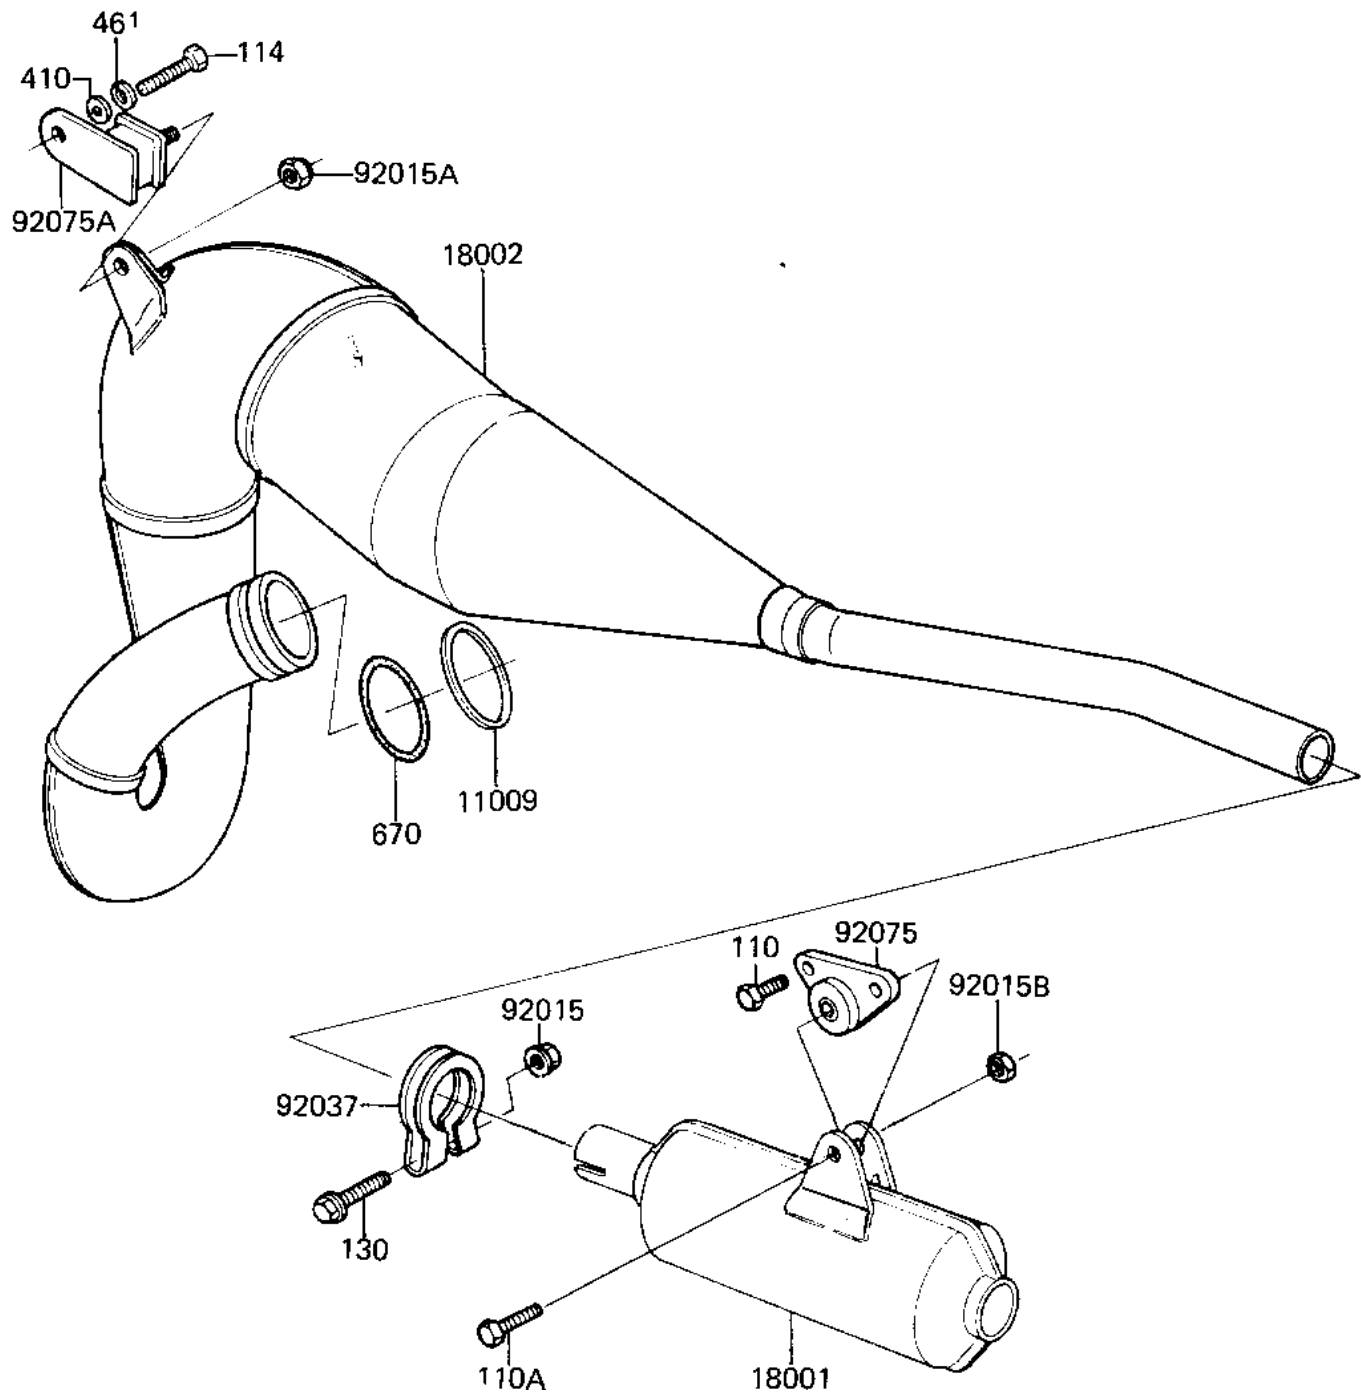

1981 KX™125 PARTS DIAGRAM

MUFFLER ('81 A7)

E1140-0007

1981 KX™125 PARTS LIST

MUFFLER ('81 A7)

ITEM NAME	PART NUMBER	QUANTITY
GASKET,EXHAUST HOLDER (Ref # 11009)	11009-1123	1
MUFFLER ASSY (Ref # 18001)	18001-1105	1
KX125 A6 POWER PIPE (Ref # 18002)	18002-1143	1
NUT-6MM (Ref # 92015)	92015-1078	1
NUT,LOCK,8MM (Ref # 92015A)	92015-1124	1
NUT (Ref # 92015B)	92019-008	1
CLAMP,MUFFLER (Ref # 92037)	92037-1169	1
DAMPER RUBBER (Ref # 92075)	92075-1046	1
DAMPER,MUFFLER FITING (Ref # 92075A)	92075-1060	1
BOLT-UPSET (Ref # 110)	112G0618	1
BOLT-UPSET (Ref # 110A)	112G0625	1
BOLT-SMALL-UPSET 8X25 (Ref # 114)	115G0825	1
BOLT,FLANGED,6X35 (Ref # 130)	130H0635	1
WASHER PLAIN 8MM (Ref # 410)	410B0800	1
WASHER SPRING 8MM (Ref # 461)	461F0800	1
"O" RING,45M/M (Ref # 670)	670E3045	1