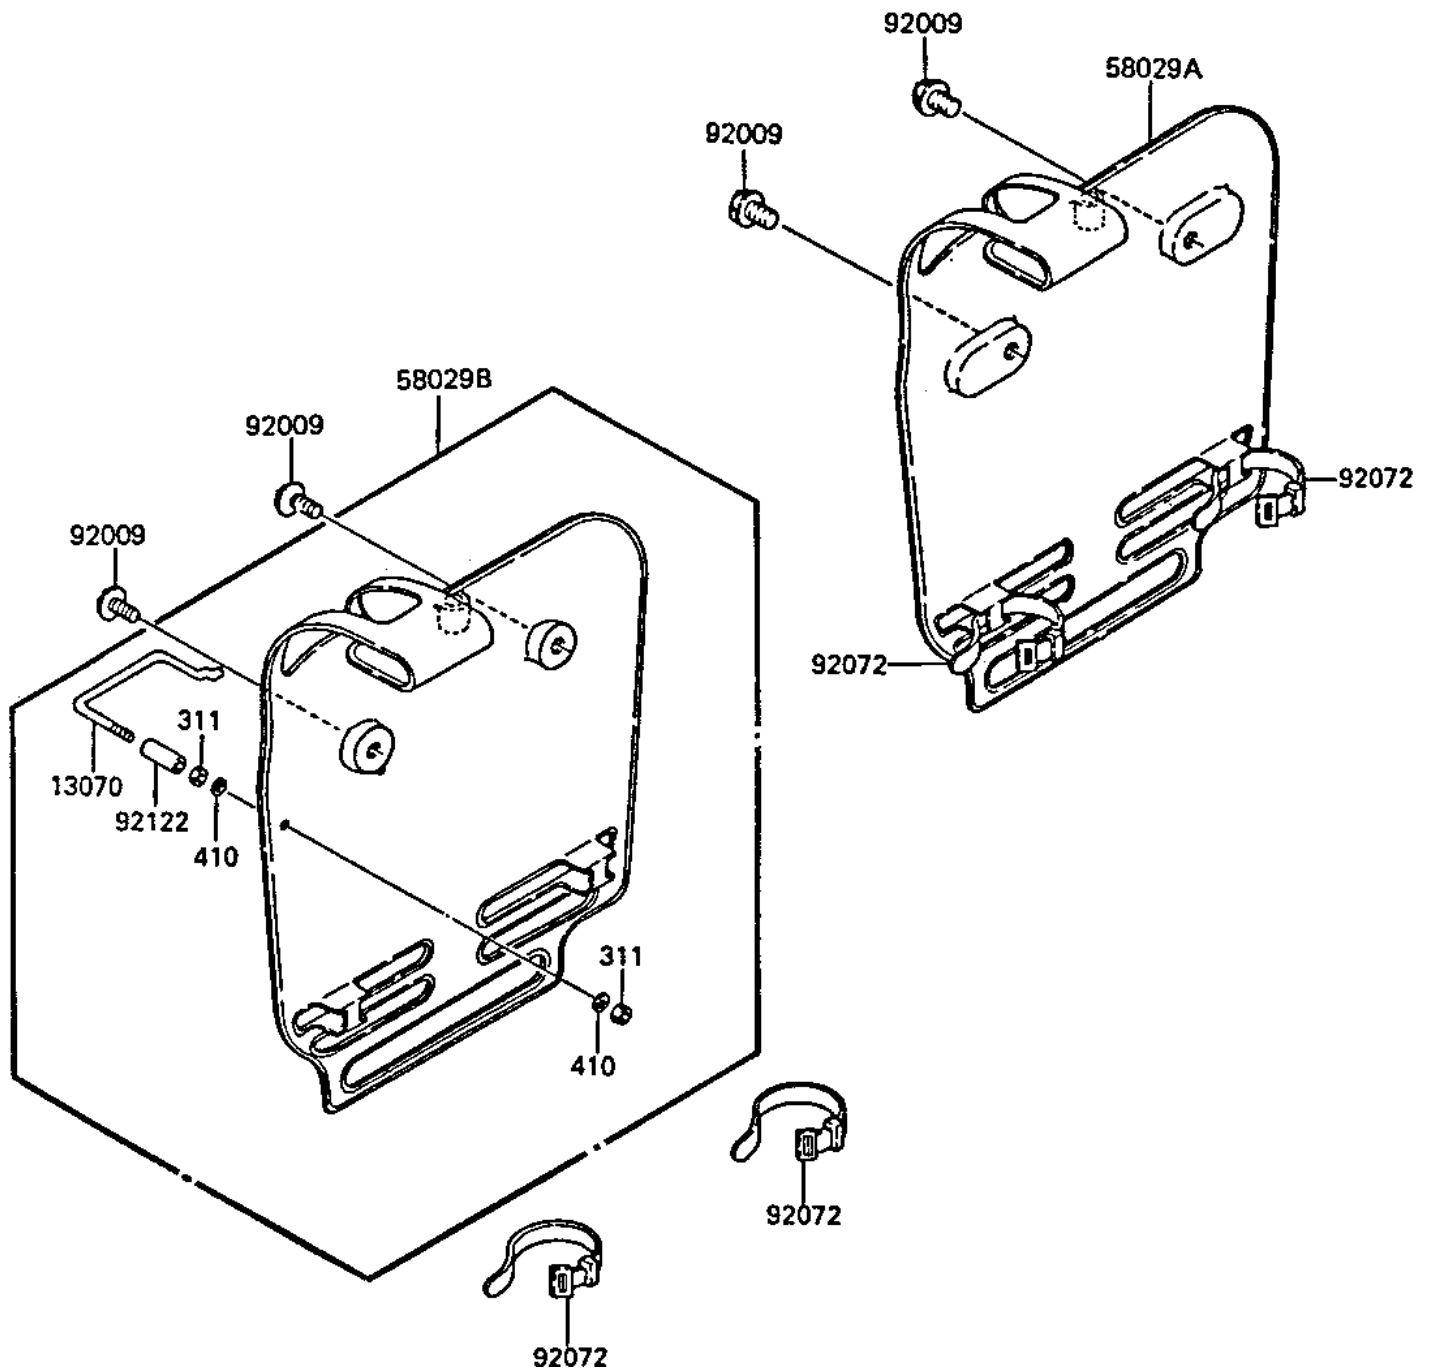

## 1983 KX™60 PARTS DIAGRAM

NUMBER PLATE

F2910-0017

## 1983 KX™60 PARTS LIST

NUMBER PLATE

ITEM NAME	PART NUMBER	QUANTITY
PLATE-NUMBER,L.GREEN (Ref # 58029A)	58029-5001-6W	1
SCREW,6X10 (Ref # 92009)	92009-1286	1
BAND,MIDDLE (Ref # 92072)	92072-031	1