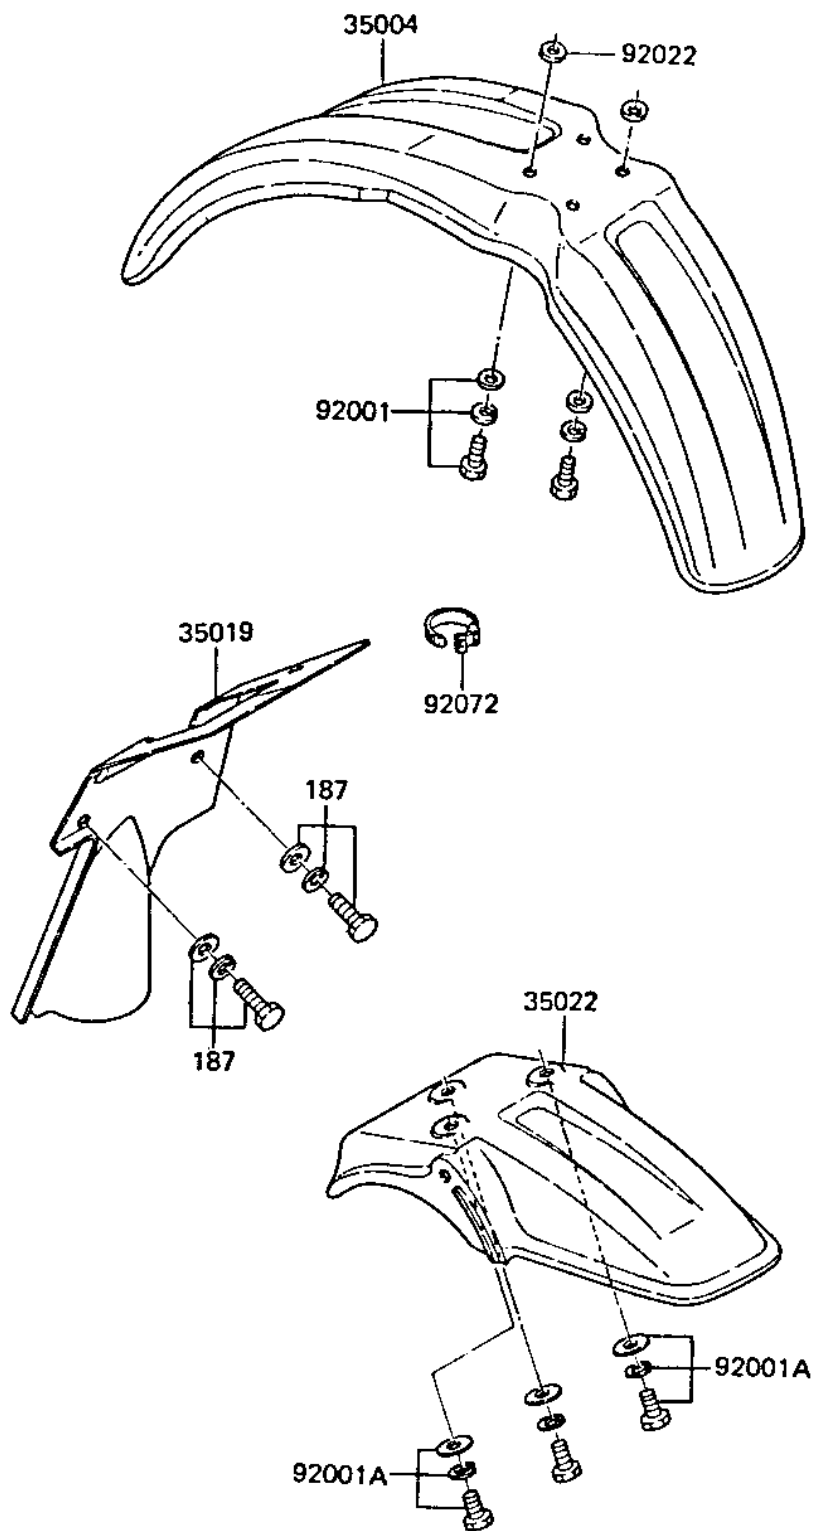

1983 KX™60 PARTS DIAGRAM

FENDERS

F2170-0166

1983 KX™60 PARTS LIST

FENDERS

ITEM NAME	PART NUMBER	QUANTITY
FENDER-FRONT,L.GREEN (Canada) (Ref # 35004)	35004-1088-6W	1
FLAP,REAR FENDER (Ref # 35019)	35019-1044	1
FENDER-COMP-REAR,L.GR (Ref # 35022)	35022-1246-6W	1
BOLT,W/SP,6X16 (Ref # 92001)	92001-1763	1
BOLT,W/SP,6X18 (Ref # 92001A)	92001-1764	1
WASHER 6.5X20X1.6T (Ref # 92022)	92022-125	1
BAND,MIDDLE (Ref # 92072)	92072-031	1
BOLT 6X12 (Ref # 187)	187B0612	1