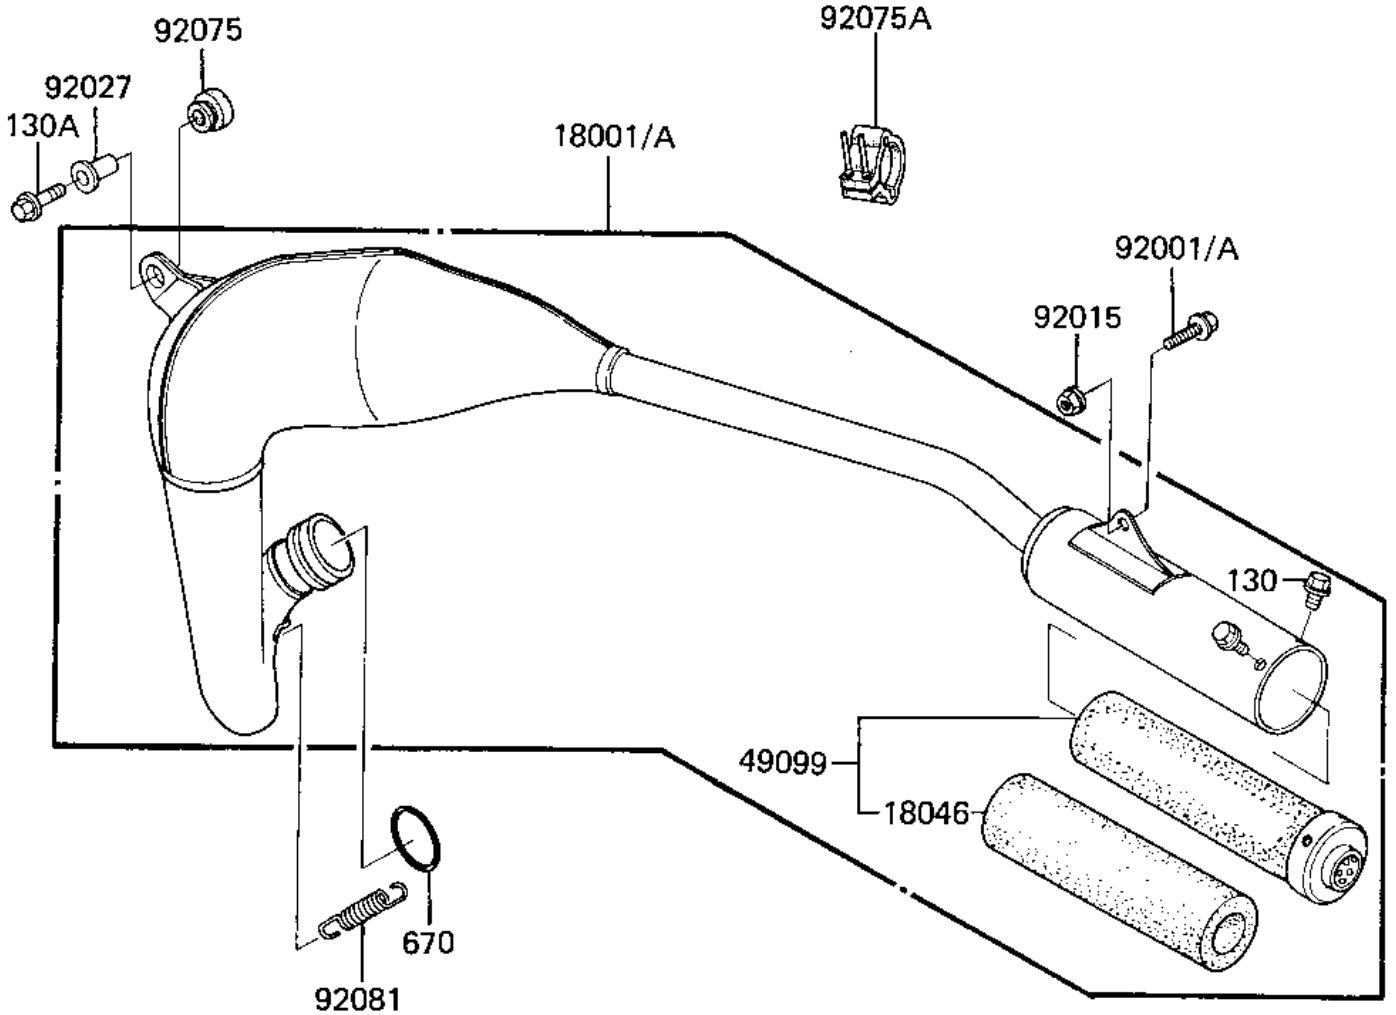

1983 KX™60 PARTS DIAGRAM

MUFFLER

E1140-0147

1983 KX™60 PARTS LIST

MUFFLER

ITEM NAME	PART NUMBER	QUANTITY
MUFFLER (Ref # 18001)	18001-1371	1
WOOL,BAFFLE PIPE (Ref # 18046)	18046-1020	1
BAFFLE-PIPE MUFFLER,M (Ref # 49099)	49099-1113	1
BOLT,W/WASHER,6X12 (Ref # 92001)	92001-1516	1
NUT-6MM (Ref # 92015)	92015-1078	1
COLLAR,MUFFLER (Ref # 92027)	92027-1527	1
DAMPER,RADIATOR (Ref # 92075)	92075-1352	1
DAMPER,MUFFLER (Ref # 92075A)	92075-1484	1
SPRING-CONNECTOR (Ref # 92081)	18071-003	1
BOLT-FLANGED (Ref # 130)	130G0508	1
BOLT,FLANGED,6X25 (Ref # 130A)	130G0625	1
O RING,32MM (Ref # 670)	670E3032	1