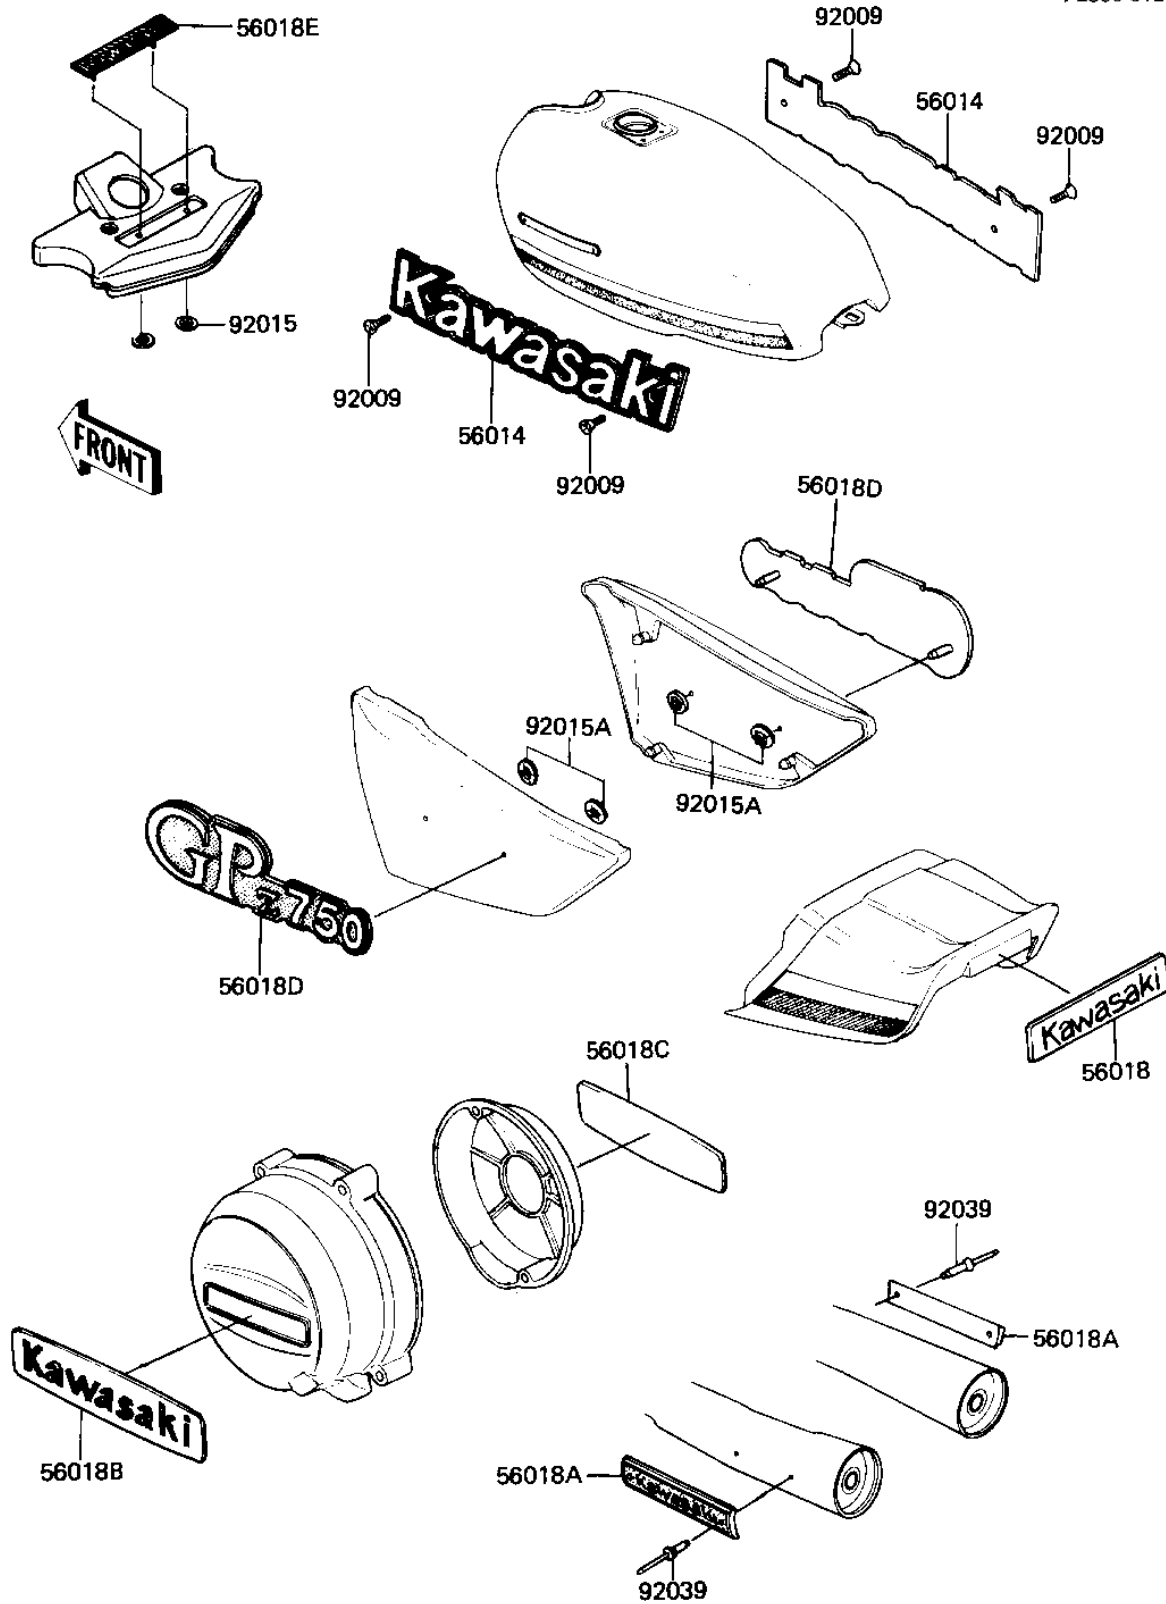

1982 GPz 750 PARTS DIAGRAM

LABELS

F286U-0127

1982 GPz 750 PARTS LIST

LABELS

ITEM NAME	PART NUMBER	QUANTITY
EMBLEM,FUEL TANK (Ref # 56014)	56014-1043	1
MARK,SEAT COVER (Ref # 56018)	56018-1208	1
MARK,MUFFLER,KAWASAKI (Ref # 56018A)	56018-1419	1
MARK,GENERATOR COVER (Ref # 56018B)	56018-1291	1
MARK,GOVERNOR CAP (Ref # 56018C)	56018-1292	1
MARK,SIDE COVER (Ref # 56018D)	56018-1295	1
MARK,HANDLE COVER,KAW (Ref # 56018E)	56018-1297	1
SCREW-CSK-CROS (Ref # 92009)	221C0306	1
NUT,PUSH,2MM (Ref # 92015)	92015-1202	1
NUT,LOCK,3MM (Ref # 92015A)	92018-005	1
RIVET,BLIND,1.93X26,B (Ref # 92039)	92039-1030	1