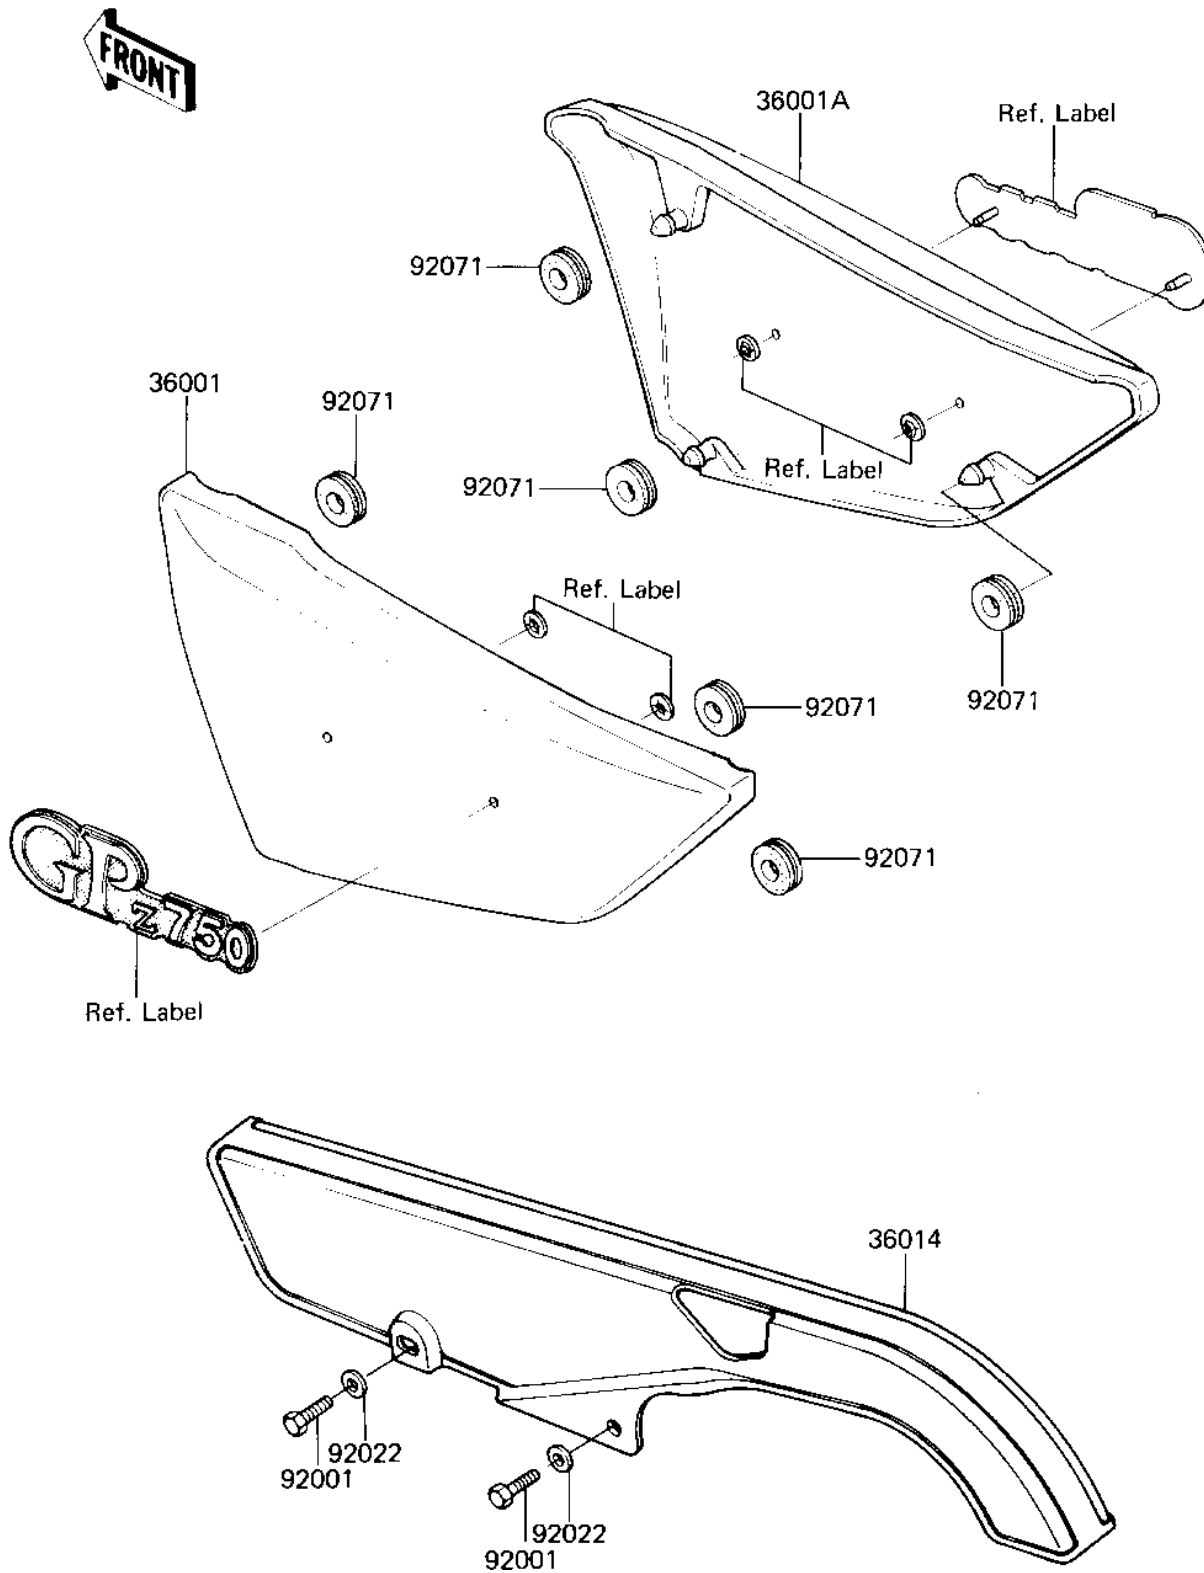

## 1982 GPz 750 PARTS DIAGRAM

SIDE COVERS/CHAIN COVER

F2610-0127

## 1982 GPz 750 PARTS LIST

SIDE COVERS/CHAIN COVER

ITEM NAME	PART NUMBER	QUANTITY
COVER-SIDE,LH,F.RED (Ref # 36001)	36001-1154-B1	1
COVER-SIDE,RH,F.RED (Ref # 36001A)	36001-1155-B1	1
CASE-CHAIN (Ref # 36014)	36014-1061	1
BOLT,6X14,BLACK (Ref # 92001)	92001-1658	1
WASHER,8.5X20X1.6,BLA (Ref # 92022)	92022-1317	1
GROMMET (Ref # 92071)	92071-056	1